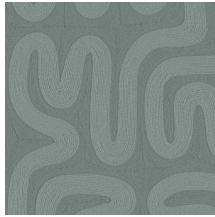

Technische specificaties

Referentie	<u>60700</u> • Cream
Productcategorie	Refined
Samenstelling	Vinylbehang op papier
Beschrijving	Luchtig patroon gecreëerd met touw in diverse diktes
Afmetingen	Rollen van 10,05 m x 1,00 m = 10 m ²
Aanzet	Verspringende aanzet 95/47,5 cm, of vrije aanzet
Lijm	Arte Clearpro of een dispersielijm van goede kwaliteit
Hoe verlijmen	Methode 1: muur inlijmen en banen bevochtigen. Methode 2: banen inlijmen.
Lichtbestendigheid	Goed lichtbestendig
Hoe verwijderen	Afstripbaar
Brandnorm EU	B-s2, d0
Brandnorm VS	Class A
Onderhoud	Afwasbaar

Kleuren (12)

60700

60701

60702

60703

60704

60705

60706