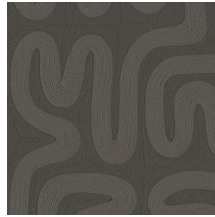

SARANA

Collectie Tali

Verhaal achter de collectie

Tali is het Indonesische woord voor touw – een naam die perfect aansluit bij de essentie van deze verfijnde behangcollectie. Elk dessin in de collectie is geïnspireerd door de rijke texturen van verschillende soorten touw, zorgvuldig geselecteerd uit Indonesië. Met de hand vervaardigd, weerspiegelen de patronen ambachtelijk vakmanschap, waarna ze met precisie vertaald werden naar elegante murdecoraties in vinyl.

Technische specificaties

Referentie	<u>60700</u> • Cream
Productcategorie	Refined
Samenstelling	Vinylbehang op papier
Beschrijving	Luchtig patroon gecreëerd met touw in diverse diktes
Afmetingen	Rollen van 10,05 m x 1,00 m = 10 m ²
Aanzet	Verspringende aanzet 95/47,5 cm, of vrije aanzet
Lijm	Arte Clearpro of een dispersielijm van goede kwaliteit
Hoe verlijmen	Methode 1: muur inlijmen en banen bevochtigen. Methode 2: banen inlijmen.
Lichtbestendigheid	Goed lichtbestendig
Hoe verwijderen	Afstripbaar
Brandnorm EU	B-s2, d0
Brandnorm VS	Class A
Onderhoud	Afwasbaar

Kleuren (12)

60700

60701

60702

60703

60704

60705

60706