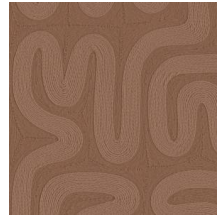

SARANA

Collectie Tali

Verhaal achter de collectie

Tali is het Indonesische woord voor touw – een naam die perfect aansluit bij de essentie van deze verfijnde behangcollectie. Elk dessin in de collectie is geïnspireerd door de rijke texturen van verschillende soorten touw, zorgvuldig geselecteerd uit Indonesië. Met de hand vervaardigd, weerspiegelen de patronen ambachtelijk vakmanschap, waarna ze met precisie vertaald werden naar elegante murdecoraties in vinyl.

Technische specificaties

Referentie	<u>60700</u> • Cream
Productcategorie	Refined
Samenstelling	Vinylbehang op papier
Beschrijving	Luchtig patroon gecreëerd met touw in diverse diktes
Afmetingen	Rollen van 10,05 m x 1,00 m = 10 m ²
Aanzet	Verspringende aanzet 95/47,5 cm, of vrije aanzet
Lijm	Arte Clearpro of een dispersielijm van goede kwaliteit
Hoe verlijmen	Methode 1: muur inlijmen en banen bevochtigen. Methode 2: banen inlijmen.
Lichtbestendigheid	Goed lichtbestendig
Hoe verwijderen	Afstripbaar
Brandnorm EU	B-s2, d0
Brandnorm VS	Class A
Onderhoud	Afwasbaar

Kleuren (12)

60700

60701

60702

60703

60704

60705

60706