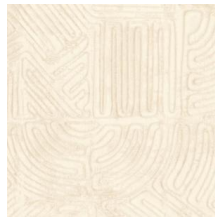

TAMBA

Collectie Tali

Verhaal achter de collectie

Tali is het Indonesische woord voor touw – een naam die perfect aansluit bij de essentie van deze verfijnde behangcollectie. Elk dessin in de collectie is geïnspireerd door de rijke texturen van verschillende soorten touw, zorgvuldig geselecteerd uit Indonesië. Met de hand vervaardigd, weerspiegelen de patronen ambachtelijk vakmanschap, waarna ze met precisie vertaald werden naar elegante murdecoraties in vinyl.

Technische specificaties

Referentie	<u>60720</u> • Chalk
Productcategorie	Refined
Samenstelling	Vinylbehang op papier
Beschrijving	Geometrisch patroon gemaakt van fijn touw bedekt met een semi-transparante pleisterlaag gereproduceerd in vinylbehang
Afmetingen	Rollen van 10,05 m x 1,00 m = 10 m ²
Aanzet	Rechte aanzet 95 cm
Lijm	Arte Clearpro of een dispersielijm van goede kwaliteit
Hoe verlijmen	Methode 1: muur inlijmen en banen bevochtigen. Methode 2: banen inlijmen.
Lichtbestendigheid	Goed lichtbestendig
Hoe verwijderen	Afstripbaar
Brandnorm EU	B-s2, d0
Brandnorm VS	Class A
Onderhoud	Afwasbaar

Kleuren (12)

60720

60721

60722

60723

60724

60725

60726