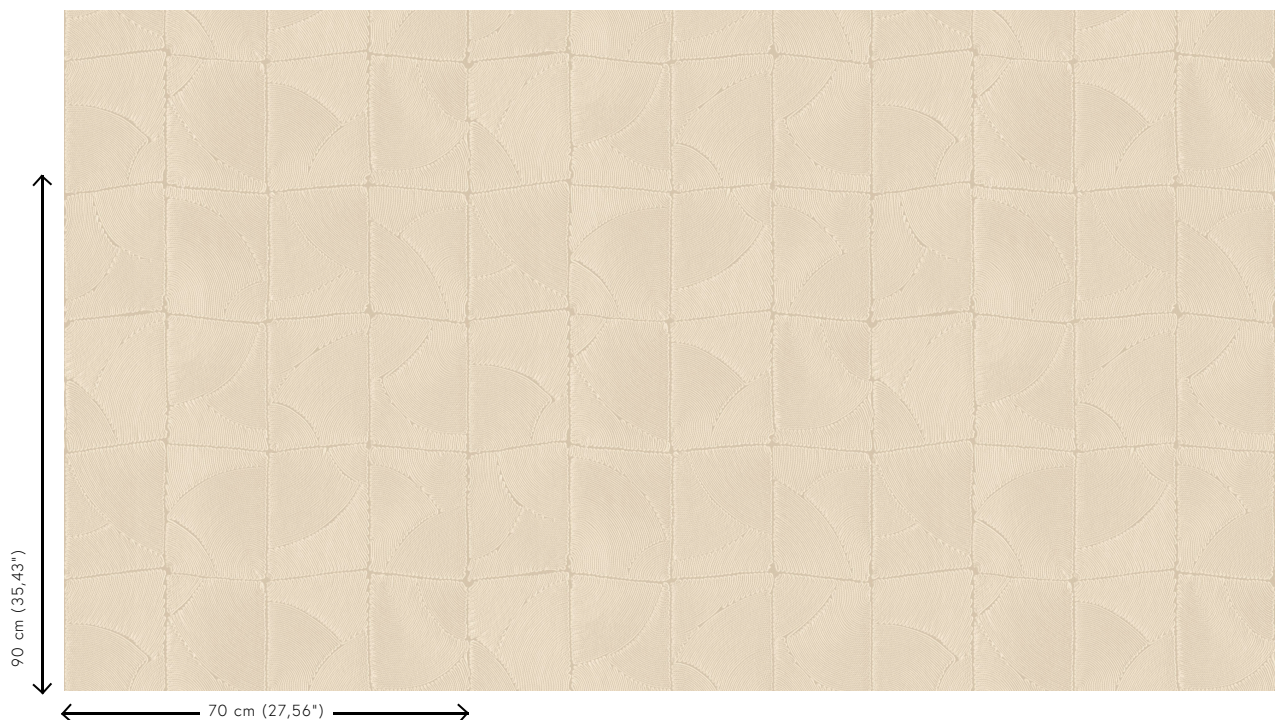

ATLAS

Collectie Tali

Verhaal achter de collectie

Tali is het Indonesische woord voor touw – een naam die perfect aansluit bij de essentie van deze verfijnde behangcollectie. Elk dessin in de collectie is geïnspireerd door de rijke texturen van verschillende soorten touw, zorgvuldig geselecteerd uit Indonesië. Met de hand vervaardigd, weerspiegelen de patronen ambachtelijk vakmanschap, waarna ze met precisie vertaald werden naar elegante murdecoraties in vinyl.

Technische specificaties

Referentie	<u>60780</u> • Nougat
Productcategorie	Refined
Samenstelling	Vinylbehang op papier
Beschrijving	Geïnspireerd op minutieus ingelegd touw in een organisch blokkenpatroon
Afmetingen	Rollen van 10,05 m x 0,70 m = 7 m ²
Aanzet	Verspringende aanzet 90/45 cm
Lijm	Arte Clearpro of een dispersielijm van goede kwaliteit
Hoe verlijmen	Methode 1: muur inlijmen en banen bevochtigen. Methode 2: banen inlijmen.
Lichtbestendigheid	Goed lichtbestendig
Hoe verwijderen	Afstripbaar
Brandnorm EU	B-s2, d0
Brandnorm VS	Class A
Onderhoud	Afwasbaar

Kleuren (4)

60780

60781

64531A

64534A

View

Meer informatie? [Klik hier](#)

Bestel stalen, bereken hoeveelheden, bekijk instructievideo's, download technische informatie en meer:
www.arte-international.com