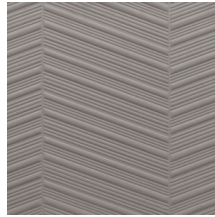

PARQUET

Collectie Spectra

Verhaal achter de collectie

Ons team van designers is voortdurend op zoek naar patronen en kleuren die passen bij de huidige tijdsgeest. Na de collecties Enigma, Eclipse en Intrigue wagen we ons voor Spectra nogmaals aan 3D-muurbekleding, met gebalanceerde patronen en kleuren die in elk interieur een plaats vinden. De combinatie van het 3D-reliëf, het patroon en de kleur oogt altijd evenwichtig.

Technische specificaties

Referentie	<u>61500</u>
Productcategorie	Couture
Samenstelling	3D textielmuurbekleding op vlies
Beschrijving	Driedimensionele muurbekleding met een streelezachte look & feel
Afmetingen	Breedte 124 cm / leverbaar op afsnijding
Aanzet	Rechte aanzet 10,5 cm
Opmerking	Vlekwerend en waterafstotend, positieve akoestische werking
Lijm	Arte Clearpro of een dispersielijm van goede kwaliteit
Hoe verlijmen	Muur inlijmen
Lichtbestendigheid	Goed lichtbestendig
Hoe verwijderen	Volledig droog verwijderbaar
Brandnorm EU	C-s2, d0
Brandnorm VS	Class A
Onderhoud	Tijdens de plaatsing zeer licht afwasbaar (natte lijm afdeppen)

Kleuren (5)

61500

61501

61502

61503

61504

View

Meer informatie? [Klik hier](#)