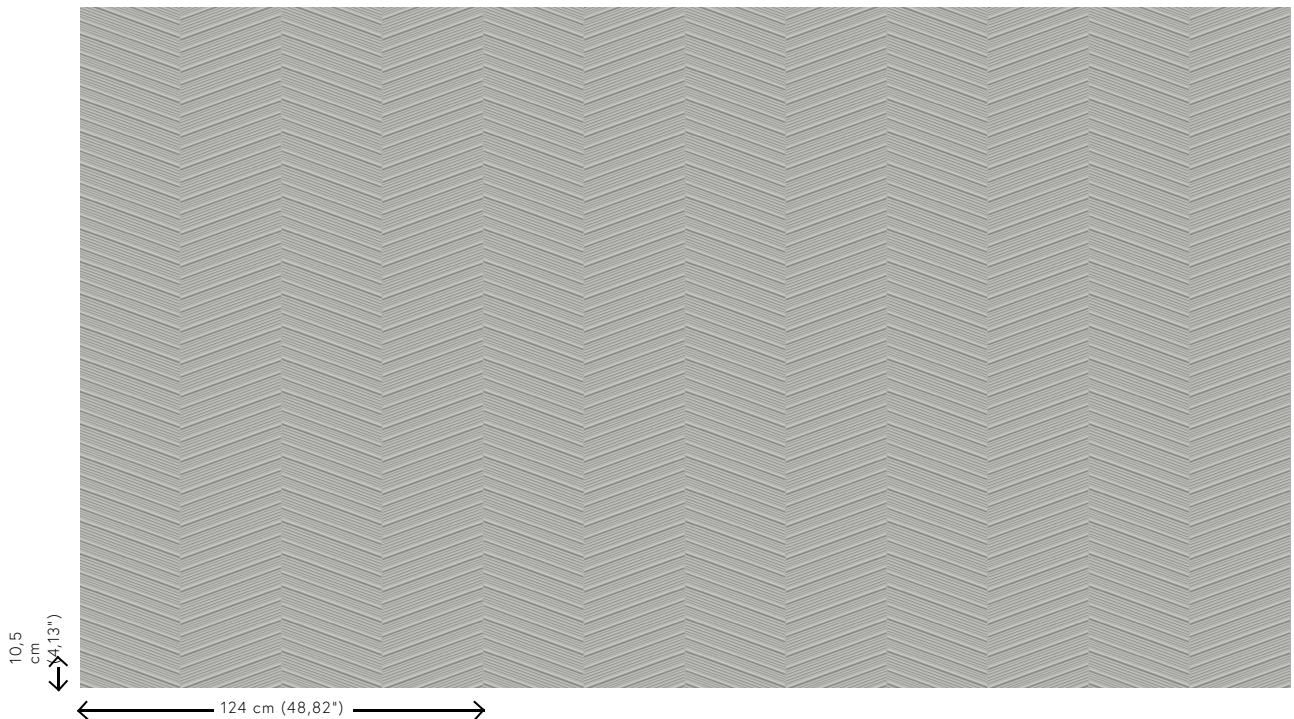

PARQUET

Collectie Spectra

Verhaal achter de collectie

Ons team van designers is voortdurend op zoek naar patronen en kleuren die passen bij de huidige tijdsgeest. Na de collecties Enigma, Eclipse en Intrigue wagen we ons voor Spectra nogmaals aan 3D-muurbekleding, met gebalanceerde patronen en kleuren die in elk interieur een plaats vinden. De combinatie van het 3D-reliëf, het patroon en de kleur oogt altijd evenwichtig.

Technische specificaties

Referentie	<u>61500</u>
Productcategorie	Couture
Samenstelling	3D textielmuurbekleding op vlies
Beschrijving	Driedimensionele muurbekleding met een streelezachte look & feel
Afmetingen	Breedte 124 cm / leverbaar op afsnijding
Aanzet	Rechte aanzet 10,5 cm
Opmerking	Vlekwerend en waterafstotend, positieve akoestische werking
Lijm	Arte Clearpro of een dispersielijm van goede kwaliteit
Hoe verlijmen	Muur inlijmen
Lichtbestendigheid	Goed lichtbestendig
Hoe verwijderen	Volledig droog verwijderbaar
Brandnorm EU	C-s2, d0
Brandnorm VS	Class A
Onderhoud	Tijdens de plaatsing zeer licht afwasbaar (natte lijm afdeppen)

Kleuren (5)

61500

61501

61502

61503

61504

View

Meer informatie? [Klik hier](#)