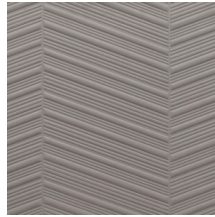

## Verhaal achter de collectie

Ons team van designers is voortdurend op zoek naar patronen en kleuren die passen bij de huidige tijdsgeest. Na de collecties Enigma, Eclipse en Intrigue wagen we ons voor Spectra nogmaals aan 3D-muurbekleding, met gebalanceerde patronen en kleuren die in elk interieur een plaats vinden. De combinatie van het 3D-reliëf, het patroon en de kleur oogt altijd evenwichtig.

## Technische specificaties

Referentie	<u>61501</u>
Productcategorie	Couture
Samenstelling	3D textielmuurbekleding op vlies
Beschrijving	Driedimensionele muurbekleding met een streelezachte look & feel
Afmetingen	Breedte 124 cm / leverbaar op afsnijding
Aanzet	Rechte aanzet 10,5 cm
Opmerking	Vlekwerend en waterafstotend, positieve akoestische werking
Lijm	Arte Clearpro of een dispersielijm van goede kwaliteit
Hoe verlijmen	Muur inlijmen
Lichtbestendigheid	Goed lichtbestendig
Hoe verwijderen	Volledig droog verwijderbaar
Brandnorm EU	C-s2, d0
Brandnorm VS	Class A
Onderhoud	Tijdens de plaatsing zeer licht afwasbaar (natte lijm afdeppen)

## Kleuren (5)

61500

61501

61502

61503

61504