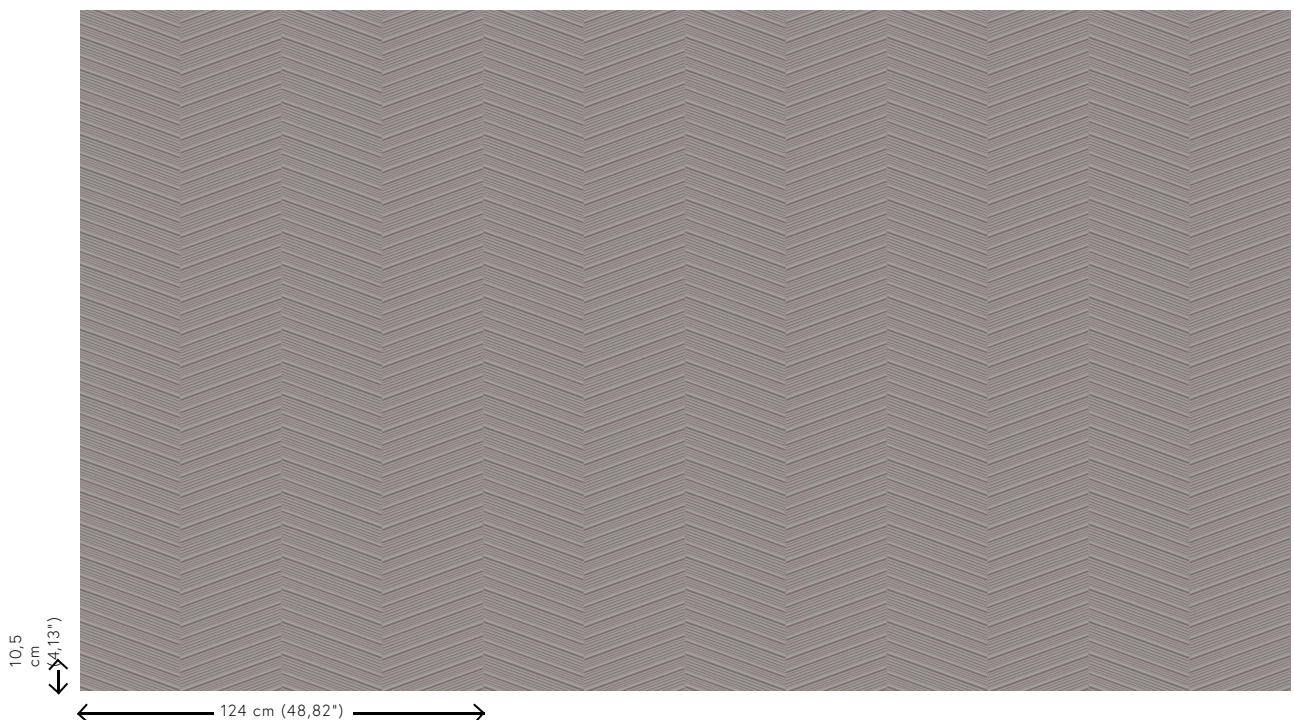

Kleuren (5)

61500

61501

61502

61503

61504

View

Meer informatie? [Klik hier](#)

Bestel stalen, bereken hoeveelheden, bekijk instructievideo's, download technische informatie en meer:
www.arte-international.com

ARTE®

wallcoverings for the ultimate in refinement