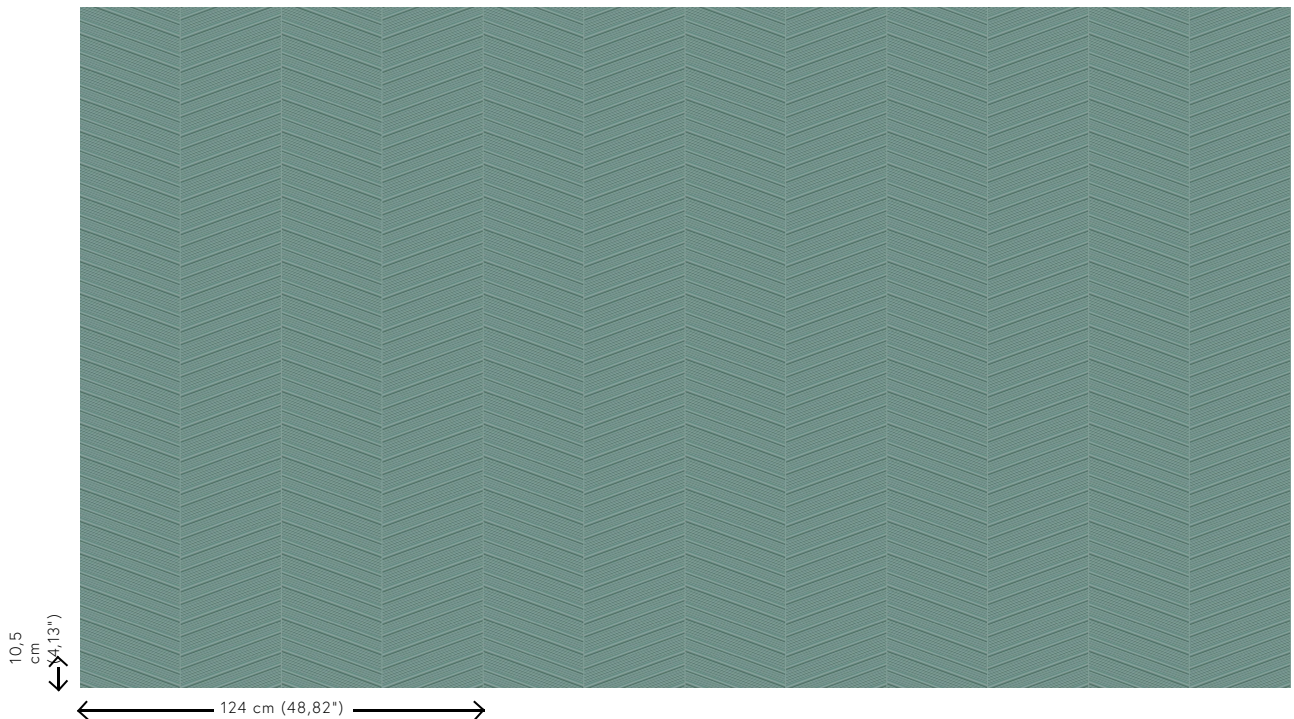

Technische specificaties

| | |
|--------------------|--|
| Referentie | <u>61502</u> |
| Productcategorie | Couture |
| Samenstelling | 3D textielmuurbekleding op vlies |
| Beschrijving | Driedimensionele muurbekleding met een streelezachte look & feel |
| Afmetingen | Breedte 124 cm / leverbaar op afsnijding |
| Aanzet | Rechte aanzet 10,5 cm |
| Opmerking | Vlekwerend en waterafstotend, positieve akoestische werking |
| Lijm | Arte Clearpro of een dispersielijm van goede kwaliteit |
| Hoe verlijmen | Muur inlijmen |
| Lichtbestendigheid | Goed lichtbestendig |
| Hoe verwijderen | Volledig droog verwijderbaar |
| Brandnorm EU | C-s2, d0 |
| Brandnorm VS | Class A |
| Onderhoud | Tijdens de plaatsing zeer licht afwasbaar (natte lijm afdeppen) |

Kleuren (5)

61500

61501

61502

61503

61504

View

Meer informatie? [Klik hier](#)