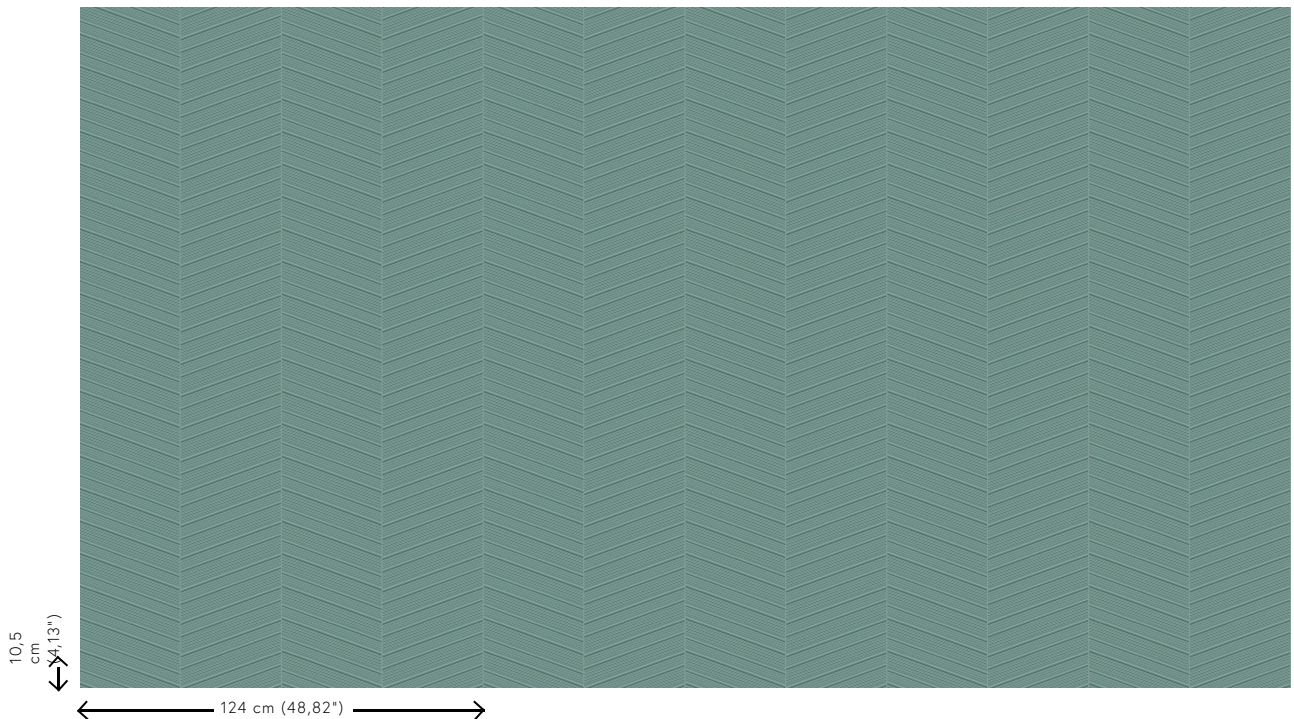

Kleuren (5)

61500

61501

61502

61503

61504

View

Meer informatie? [Klik hier](#)

Bestel stalen, bereken hoeveelheden, bekijk instructievideo's, download technische informatie en meer:
www.arte-international.com

ARTE®

wallcoverings for the ultimate in refinement