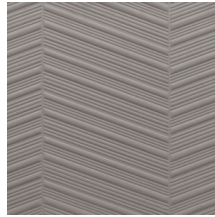

## Verhaal achter de collectie

Ons team van designers is voortdurend op zoek naar patronen en kleuren die passen bij de huidige tijdsgeest. Na de collecties Enigma, Eclipse en Intrigue wagen we ons voor Spectra nogmaals aan 3D-muurbekleding, met gebalanceerde patronen en kleuren die in elk interieur een plaats vinden. De combinatie van het 3D-reliëf, het patroon en de kleur oogt altijd evenwichtig.

## Technische specificaties

Referentie	<u>61502</u>
Productcategorie	Couture
Samenstelling	3D textielmuurbekleding op vlies
Beschrijving	Driedimensionele muurbekleding met een streelezachte look & feel
Afmetingen	Breedte 124 cm / leverbaar op afsnijding
Aanzet	Rechte aanzet 10,5 cm
Opmerking	Vlekwerend en waterafstotend, positieve akoestische werking
Lijm	Arte Clearpro of een dispersielijm van goede kwaliteit
Hoe verlijmen	Muur inlijmen
Lichtbestendigheid	Goed lichtbestendig
Hoe verwijderen	Volledig droog verwijderbaar
Brandnorm EU	C-s1, d0
Brandnorm VS	Class A
Onderhoud	Tijdens de plaatsing zeer licht afwasbaar (natte lijm afdeppen)

## Kleuren (5)

61500

61501

61502

61503

61504