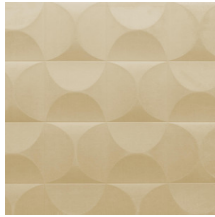

CARRELAGE

Collectie Spectra

Verhaal achter de collectie

Ons team van designers is voortdurend op zoek naar patronen en kleuren die passen bij de huidige tijdsgeest. Na de collecties Enigma, Eclipse en Intrigue wagen we ons voor Spectra nogmaals aan 3D-muurbekleding, met gebalanceerde patronen en kleuren die in elk interieur een plaats vinden. De combinatie van het 3D-reliëf, het patroon en de kleur oogt altijd evenwichtig.

Technische specificaties

Referentie	<u>61510</u>
Productcategorie	Couture
Samenstelling	3D textielmuurbekleding op vlies
Beschrijving	Muurbekleding met een streefzachte look & feel
Afmetingen	Breedte 122 cm / leverbaar op afsnijding
Aanzet	Rechte aanzet 30,5 cm
Opmerking	Vlekwerend en waterafstotend, positieve akoestische werking
Lijm	Arte Clearpro of een dispersielijm van goede kwaliteit
Hoe verlijmen	Muur inlijmen
Lichtbestendigheid	Goed lichtbestendig
Hoe verwijderen	Volledig droog verwijderbaar
Brandnorm EU	D-s1, d0
Brandnorm VS	Class A
Onderhoud	Tijdens de plaatsing zeer licht afwasbaar (natte lijm afdeppen)

Kleuren (5)

61510

61511

61512

61513

61514

View

Meer informatie? [Klik hier](#)