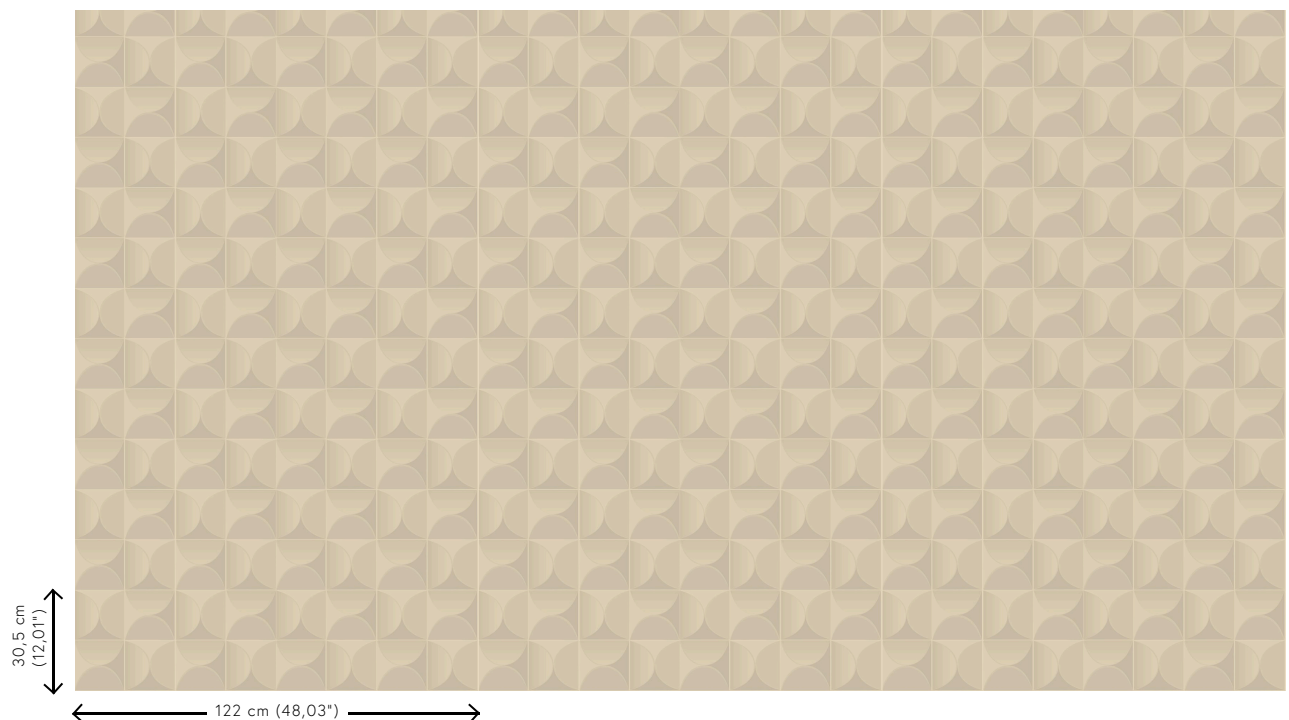

CARRELAGE

Collectie Spectra

Verhaal achter de collectie

Ons team van designers is voortdurend op zoek naar patronen en kleuren die passen bij de huidige tijdsgeest. Na de collecties Enigma, Eclipse en Intrigue wagen we ons voor Spectra nogmaals aan 3D-muurbekleding, met gebalanceerde patronen en kleuren die in elk interieur een plaats vinden. De combinatie van het 3D-reliëf, het patroon en de kleur oogt altijd evenwichtig.

Technische specificaties

Referentie	<u>61510</u>
Productcategorie	Couture
Samenstelling	3D textielmuurbekleding op vlies
Beschrijving	Muurbekleding met een streefzachte look & feel
Afmetingen	Breedte 122 cm / leverbaar op afsnijding
Aanzet	Rechte aanzet 30,5 cm
Opmerking	Vlekwerend en waterafstotend, positieve akoestische werking
Lijm	Arte Clearpro of een dispersielijm van goede kwaliteit
Hoe verlijmen	Muur inlijmen
Lichtbestendigheid	Goed lichtbestendig
Hoe verwijderen	Volledig droog verwijderbaar
Brandnorm EU	D-s1, d0
Brandnorm VS	Class A
Onderhoud	Tijdens de plaatsing zeer licht afwasbaar (natte lijm afdeppen)

Kleuren (5)

61510

61511

61512

61513

61514

View

Meer informatie? [Klik hier](#)