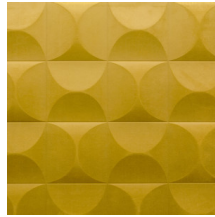

CARRELAGE

Collectie Spectra

Verhaal achter de collectie

Ons team van designers is voortdurend op zoek naar patronen en kleuren die passen bij de huidige tijdsgeest. Na de collecties Enigma, Eclipse en Intrigue wagen we ons voor Spectra nogmaals aan 3D-muurbekleding, met gebalanceerde patronen en kleuren die in elk interieur een plaats vinden. De combinatie van het 3D-reliëf, het patroon en de kleur oogt altijd evenwichtig.

Technische specificaties

Referentie	<u>61510</u>
Productcategorie	Couture
Samenstelling	3D textielmuurbekleding op vlies
Beschrijving	Muurbekleding met een streefzachte look & feel
Afmetingen	Breedte 122 cm / leverbaar op afsnijding
Aanzet	Rechte aanzet 30,5 cm
Opmerking	Vlekwerend en waterafstotend, positieve akoestische werking
Lijm	Arte Clearpro of een dispersielijm van goede kwaliteit
Hoe verlijmen	Muur inlijmen
Lichtbestendigheid	Goed lichtbestendig
Hoe verwijderen	Volledig droog verwijderbaar
Brandnorm EU	D-s1, d0
Brandnorm VS	Class A
Onderhoud	Tijdens de plaatsing zeer licht afwasbaar (natte lijm afdeppen)

Kleuren (5)

61510

61511

61512

61513

61514

View

Meer informatie? [Klik hier](#)