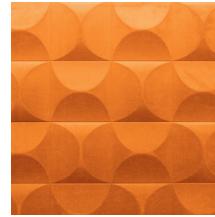

CARRELAGE

Collectie Spectra

Verhaal achter de collectie

Ons team van designers is voortdurend op zoek naar patronen en kleuren die passen bij de huidige tijdsgeest. Na de collecties Enigma, Eclipse en Intrigue wagen we ons voor Spectra nogmaals aan 3D-muurbekleding, met gebalanceerde patronen en kleuren die in elk interieur een plaats vinden. De combinatie van het 3D-reliëf, het patroon en de kleur oogt altijd evenwichtig.

Technische specificaties

Referentie	<u>61510</u>
Productcategorie	Couture
Samenstelling	3D textielmuurbekleding op vlies
Beschrijving	Muurbekleding met een streefzachte look & feel
Afmetingen	Breedte 122 cm / leverbaar op afsnijding
Aanzet	Rechte aanzet 30,5 cm
Opmerking	Vlekwerend en waterafstotend, positieve akoestische werking
Lijm	Arte Clearpro of een dispersielijm van goede kwaliteit
Hoe verlijmen	Muur inlijmen
Lichtbestendigheid	Goed lichtbestendig
Hoe verwijderen	Volledig droog verwijderbaar
Brandnorm EU	D-s1, d0
Brandnorm VS	Class A
Onderhoud	Tijdens de plaatsing zeer licht afwasbaar (natte lijm afdeppen)

Kleuren (5)

61510

61511

61512

61513

61514

View

Meer informatie? [Klik hier](#)