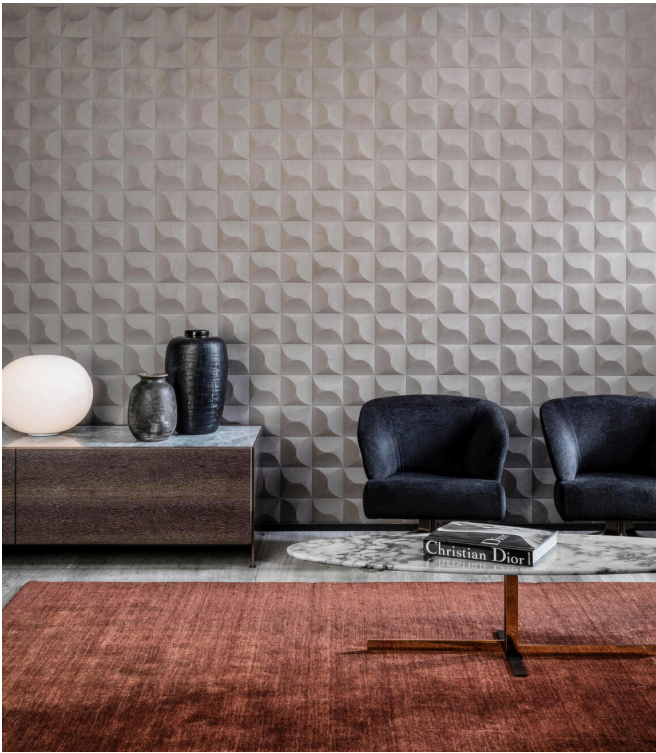

CARRELAGE

Collectie Spectra

Verhaal achter de collectie

Ons team van designers is voortdurend op zoek naar patronen en kleuren die passen bij de huidige tijdsgeest. Na de collecties Enigma, Eclipse en Intrigue wagen we ons voor Spectra nogmaals aan 3D-muurbekleding, met gebalanceerde patronen en kleuren die in elk interieur een plaats vinden. De combinatie van het 3D-reliëf, het patroon en de kleur oogt altijd evenwichtig.

Technische specificaties

Referentie	<u>61510</u>
Productcategorie	Couture
Samenstelling	3D textielmuurbekleding op vlies
Beschrijving	Muurbekleding met een streefzachte look & feel
Afmetingen	Breedte 122 cm / leverbaar op afsnijding
Aanzet	Rechte aanzet 30,5 cm
Opmerking	Vlekwerend en waterafstotend, positieve akoestische werking
Lijm	Arte Clearpro of een dispersielijm van goede kwaliteit
Hoe verlijmen	Muur inlijmen
Lichtbestendigheid	Goed lichtbestendig
Hoe verwijderen	Volledig droog verwijderbaar
Brandnorm EU	D-s1, d0
Brandnorm VS	Class A
Onderhoud	Tijdens de plaatsing zeer licht afwasbaar (natte lijm afdeppen)