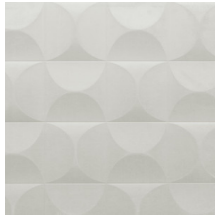

CARRELAGE

Collectie Spectra

Verhaal achter de collectie

Ons team van designers is voortdurend op zoek naar patronen en kleuren die passen bij de huidige tijdsgeest. Na de collecties Enigma, Eclipse en Intrigue wagen we ons voor Spectra nogmaals aan 3D-muurbekleding, met gebalanceerde patronen en kleuren die in elk interieur een plaats vinden. De combinatie van het 3D-reliëf, het patroon en de kleur oogt altijd evenwichtig.

Technische specificaties

Referentie	<u>61510</u>
Productcategorie	Couture
Samenstelling	3D textielmuurbekleding op vlies
Beschrijving	Muurbekleding met een streefzachte look & feel
Afmetingen	Breedte 122 cm / leverbaar op afsnijding
Aanzet	Rechte aanzet 30,5 cm
Opmerking	Vlekwerend en waterafstotend, positieve akoestische werking
Lijm	Arte Clearpro of een dispersielijm van goede kwaliteit
Hoe verlijmen	Muur inlijmen
Lichtbestendigheid	Goed lichtbestendig
Hoe verwijderen	Volledig droog verwijderbaar
Brandnorm EU	D-s1, d0
Brandnorm VS	Class A
Onderhoud	Tijdens de plaatsing zeer licht afwasbaar (natte lijm afdeppen)

Kleuren (5)

61510

61511

61512

61513

61514

View

Meer informatie? [Klik hier](#)