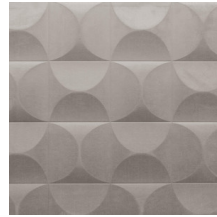

CARRELAGE

Collectie Spectra

Verhaal achter de collectie

Ons team van designers is voortdurend op zoek naar patronen en kleuren die passen bij de huidige tijdsgeest. Na de collecties Enigma, Eclipse en Intrigue wagen we ons voor Spectra nogmaals aan 3D-muurbekleding, met gebalanceerde patronen en kleuren die in elk interieur een plaats vinden. De combinatie van het 3D-reliëf, het patroon en de kleur oogt altijd evenwichtig.

Technische specificaties

Referentie	<u>61510</u>
Productcategorie	Couture
Samenstelling	3D textielmuurbekleding op vlies
Beschrijving	Muurbekleding met een streefzachte look & feel
Afmetingen	Breedte 122 cm / leverbaar op afsnijding
Aanzet	Rechte aanzet 30,5 cm
Opmerking	Vlekwerend en waterafstotend, positieve akoestische werking
Lijm	Arte Clearpro of een dispersielijm van goede kwaliteit
Hoe verlijmen	Muur inlijmen
Lichtbestendigheid	Goed lichtbestendig
Hoe verwijderen	Volledig droog verwijderbaar
Brandnorm EU	D-s1, d0
Brandnorm VS	Class A
Onderhoud	Tijdens de plaatsing zeer licht afwasbaar (natte lijm afdeppen)

Kleuren (5)

61510

61511

61512

61513

61514

View

Meer informatie? [Klik hier](#)