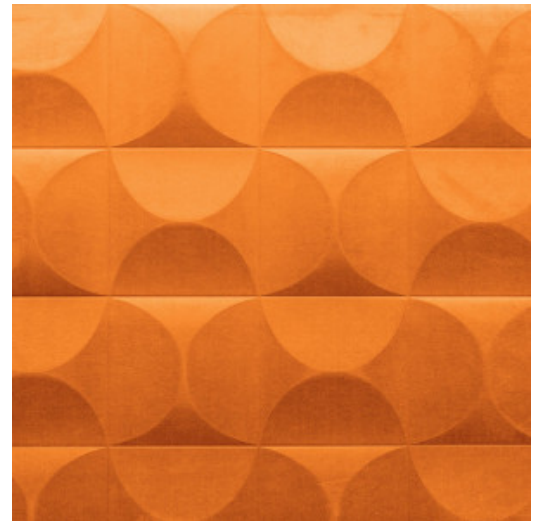

CARRELAGE

Collectie Spectra

Verhaal achter de collectie

Ons team van designers is voortdurend op zoek naar patronen en kleuren die passen bij de huidige tijdsgeest. Na de collecties Enigma, Eclipse en Intrigue wagen we ons voor Spectra nogmaals aan 3D-muurbekleding, met gebalanceerde patronen en kleuren die in elk interieur een plaats vinden. De combinatie van het 3D-reliëf, het patroon en de kleur oogt altijd evenwichtig.

Technische specificaties

Referentie	<u>61513</u>
Productcategorie	Couture
Samenstelling	3D textielmuurbekleding op vlies
Beschrijving	Muurbekleding met een streezachte look & feel
Afmetingen	Breedte 122 cm / leverbaar op afsnijding
Aanzet	Rechte aanzet 30,5 cm
Opmerking	Vlekwerend en waterafstotend, positieve akoestische werking
Lijm	Arte Clearpro of een dispersielijm van goede kwaliteit
Hoe verlijmen	Muur inlijmen
Lichtbestendigheid	Goed lichtbestendig
Hoe verwijderen	Volledig droog verwijderbaar
Brandnorm EU	D-s1, d0
Brandnorm VS	Class A
Onderhoud	Tijdens de plaatsing zeer licht afwasbaar (natte lijm afdeppen)

Kleuren (5)

61510

61511

61512

61513

61514

View

Meer informatie? [Klik hier](#)