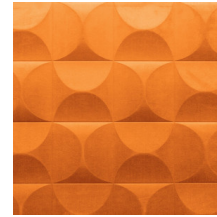

CARRELAGE

Collectie Spectra

Verhaal achter de collectie

Ons team van designers is voortdurend op zoek naar patronen en kleuren die passen bij de huidige tijdsgeest. Na de collecties Enigma, Eclipse en Intrigue wagen we ons voor Spectra nogmaals aan 3D-muurbekleding, met gebalanceerde patronen en kleuren die in elk interieur een plaats vinden. De combinatie van het 3D-reliëf, het patroon en de kleur oogt altijd evenwichtig.

Technische specificaties

Referentie	<u>61513</u>
Productcategorie	Couture
Samenstelling	3D textielmuurbekleding op vlies
Beschrijving	Muurbekleding met een streezachte look & feel
Afmetingen	Breedte 122 cm / leverbaar op afsnijding
Aanzet	Rechte aanzet 30,5 cm
Opmerking	Vlekwerend en waterafstotend, positieve akoestische werking
Lijm	Arte Clearpro of een dispersielijm van goede kwaliteit
Hoe verlijmen	Muur inlijmen
Lichtbestendigheid	Goed lichtbestendig
Hoe verwijderen	Volledig droog verwijderbaar
Brandnorm EU	D-s1, d0
Brandnorm VS	Class A
Onderhoud	Tijdens de plaatsing zeer licht afwasbaar (natte lijm afdeppen)

Kleuren (5)

61510

61511

61512

61513

61514

View

Meer informatie? [Klik hier](#)