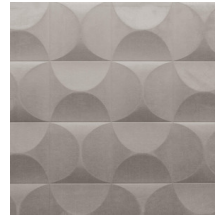

CARRELAGE

Collectie Spectra

Verhaal achter de collectie

Ons team van designers is voortdurend op zoek naar patronen en kleuren die passen bij de huidige tijdsgeest. Na de collecties Enigma, Eclipse en Intrigue wagen we ons voor Spectra nogmaals aan 3D-muurbekleding, met gebalanceerde patronen en kleuren die in elk interieur een plaats vinden. De combinatie van het 3D-reliëf, het patroon en de kleur oogt altijd evenwichtig.

Technische specificaties

Referentie	<u>61513</u>
Productcategorie	Couture
Samenstelling	3D textielmuurbekleding op vlies
Beschrijving	Muurbekleding met een streezachte look & feel
Afmetingen	Breedte 122 cm / leverbaar op afsnijding
Aanzet	Rechte aanzet 30,5 cm
Opmerking	Vlekwerend en waterafstotend, positieve akoestische werking
Lijm	Arte Clearpro of een dispersielijm van goede kwaliteit
Hoe verlijmen	Muur inlijmen
Lichtbestendigheid	Goed lichtbestendig
Hoe verwijderen	Volledig droog verwijderbaar
Brandnorm EU	D-s1, d0
Brandnorm VS	Class A
Onderhoud	Tijdens de plaatsing zeer licht afwasbaar (natte lijm afdeppen)

Kleuren (5)

61510

61511

61512

61513

61514

View

Meer informatie? [Klik hier](#)