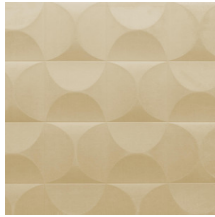

CARRELAGE

Collectie Spectra

Verhaal achter de collectie

Ons team van designers is voortdurend op zoek naar patronen en kleuren die passen bij de huidige tijdsgeest. Na de collecties Enigma, Eclipse en Intrigue wagen we ons voor Spectra nogmaals aan 3D-muurbekleding, met gebalanceerde patronen en kleuren die in elk interieur een plaats vinden. De combinatie van het 3D-reliëf, het patroon en de kleur oogt altijd evenwichtig.

Technische specificaties

Referentie	<u>61513</u>
Productcategorie	Couture
Samenstelling	3D textielmuurbekleding op vlies
Beschrijving	Muurbekleding met een streezachte look & feel
Afmetingen	Breedte 122 cm / leverbaar op afsnijding
Aanzet	Rechte aanzet 30,5 cm
Opmerking	Vlekwerend en waterafstotend, positieve akoestische werking
Lijm	Arte Clearpro of een dispersielijm van goede kwaliteit
Hoe verlijmen	Muur inlijmen
Lichtbestendigheid	Goed lichtbestendig
Hoe verwijderen	Volledig droog verwijderbaar
Brandnorm EU	D-s1, d0
Brandnorm VS	Class A
Onderhoud	Tijdens de plaatsing zeer licht afwasbaar (natte lijm afdeppen)

Kleuren (5)

61510

61511

61512

61513

61514

View

Meer informatie? [Klik hier](#)