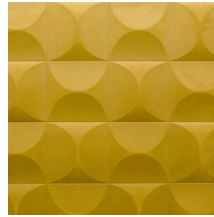

CARRELAGE

Collectie Spectra

Verhaal achter de collectie

Ons team van designers is voortdurend op zoek naar patronen en kleuren die passen bij de huidige tijdsgeest. Na de collecties Enigma, Eclipse en Intrigue wagen we ons voor Spectra nogmaals aan 3D-muurbekleding, met gebalanceerde patronen en kleuren die in elk interieur een plaats vinden. De combinatie van het 3D-reliëf, het patroon en de kleur oogt altijd evenwichtig.

Technische specificaties

Referentie	<u>61513</u>
Productcategorie	Couture
Samenstelling	3D textielmuurbekleding op vlies
Beschrijving	Muurbekleding met een streezachte look & feel
Afmetingen	Breedte 122 cm / leverbaar op afsnijding
Aanzet	Rechte aanzet 30,5 cm
Opmerking	Vlekwerend en waterafstotend, positieve akoestische werking
Lijm	Arte Clearpro of een dispersielijm van goede kwaliteit
Hoe verlijmen	Muur inlijmen
Lichtbestendigheid	Goed lichtbestendig
Hoe verwijderen	Volledig droog verwijderbaar
Brandnorm EU	D-s1, d0
Brandnorm VS	Class A
Onderhoud	Tijdens de plaatsing zeer licht afwasbaar (natte lijm afdeppen)

Kleuren (5)

61510

61511

61512

61513

61514

View

Meer informatie? [Klik hier](#)