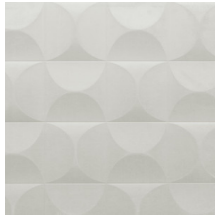

CARRELAGE

Collectie Spectra

Verhaal achter de collectie

Ons team van designers is voortdurend op zoek naar patronen en kleuren die passen bij de huidige tijdsgeest. Na de collecties Enigma, Eclipse en Intrigue wagen we ons voor Spectra nogmaals aan 3D-muurbekleding, met gebalanceerde patronen en kleuren die in elk interieur een plaats vinden. De combinatie van het 3D-reliëf, het patroon en de kleur oogt altijd evenwichtig.

Technische specificaties

Referentie	<u>61513</u>
Productcategorie	Couture
Samenstelling	3D textielmuurbekleding op vlies
Beschrijving	Muurbekleding met een streezachte look & feel
Afmetingen	Breedte 122 cm / leverbaar op afsnijding
Aanzet	Rechte aanzet 30,5 cm
Opmerking	Vlekwerend en waterafstotend, positieve akoestische werking
Lijm	Arte Clearpro of een dispersielijm van goede kwaliteit
Hoe verlijmen	Muur inlijmen
Lichtbestendigheid	Goed lichtbestendig
Hoe verwijderen	Volledig droog verwijderbaar
Brandnorm EU	D-s1, d0
Brandnorm VS	Class A
Onderhoud	Tijdens de plaatsing zeer licht afwasbaar (natte lijm afdeppen)

Kleuren (5)

61510

61511

61512

61513

61514

View

Meer informatie? [Klik hier](#)