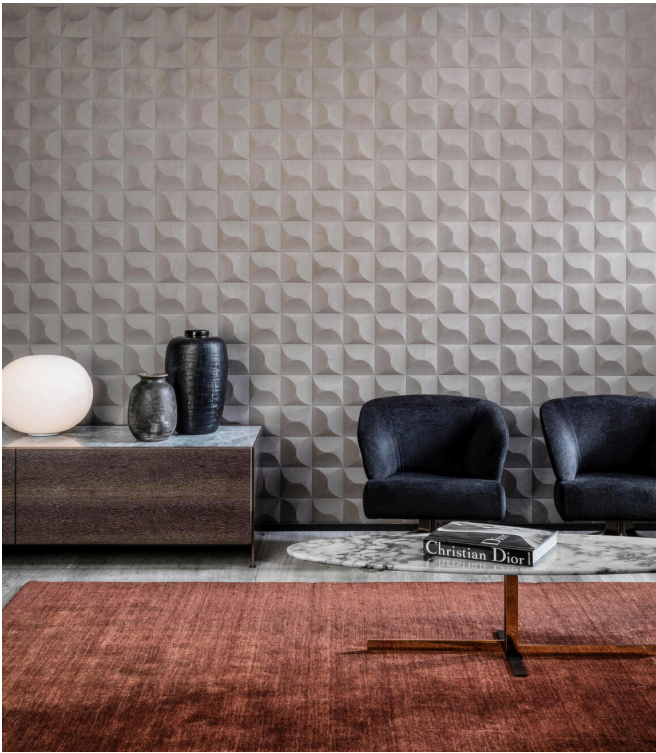

CARRELAGE

Collectie Spectra

Verhaal achter de collectie

Ons team van designers is voortdurend op zoek naar patronen en kleuren die passen bij de huidige tijdsgeest. Na de collecties Enigma, Eclipse en Intrigue wagen we ons voor Spectra nogmaals aan 3D-muurbekleding, met gebalanceerde patronen en kleuren die in elk interieur een plaats vinden. De combinatie van het 3D-reliëf, het patroon en de kleur oogt altijd evenwichtig.

Technische specificaties

Referentie	<u>61513</u>
Productcategorie	Couture
Samenstelling	3D textielmuurbekleding op vlies
Beschrijving	Muurbekleding met een streezachte look & feel
Afmetingen	Breedte 122 cm / leverbaar op afsnijding
Aanzet	Rechte aanzet 30,5 cm
Opmerking	Vlekwerend en waterafstotend, positieve akoestische werking
Lijm	Arte Clearpro of een dispersielijm van goede kwaliteit
Hoe verlijmen	Muur inlijmen
Lichtbestendigheid	Goed lichtbestendig
Hoe verwijderen	Volledig droog verwijderbaar
Brandnorm EU	D-s1, d0
Brandnorm VS	Class A
Onderhoud	Tijdens de plaatsing zeer licht afwasbaar (natte lijm afdeppen)