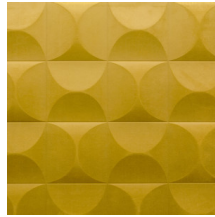

CARRELAGE

Collectie Spectra

Verhaal achter de collectie

Ons team van designers is voortdurend op zoek naar patronen en kleuren die passen bij de huidige tijdsgeest. Na de collecties Enigma, Eclipse en Intrigue wagen we ons voor Spectra nogmaals aan 3D-muurbekleding, met gebalanceerde patronen en kleuren die in elk interieur een plaats vinden. De combinatie van het 3D-reliëf, het patroon en de kleur oogt altijd evenwichtig.

Technische specificaties

| | |
|--------------------|---|
| Referentie | <u>61514</u> |
| Productcategorie | Couture |
| Samenstelling | 3D textielmuurbekleding op vlies |
| Beschrijving | Muurbekleding met een streezachte look & feel |
| Afmetingen | Breedte 122 cm / leverbaar op afsnijding |
| Aanzet | Rechte aanzet 30,5 cm |
| Opmerking | Vlekwerend en waterafstotend, positieve akoestische werking |
| Lijm | Arte Clearpro of een dispersielijm van goede kwaliteit |
| Hoe verlijmen | Muur inlijmen |
| Lichtbestendigheid | Goed lichtbestendig |
| Hoe verwijderen | Volledig droog verwijderbaar |
| Brandnorm EU | D-s1, d0 |
| Brandnorm VS | Class A |
| Onderhoud | Tijdens de plaatsing zeer licht afwasbaar (natte lijm afdeppen) |

Kleuren (5)

61510

61511

61512

61513

61514

View

Meer informatie? [Klik hier](#)