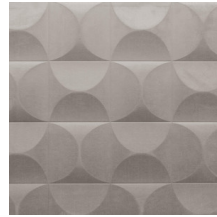

CARRELAGE

Collectie Spectra

Verhaal achter de collectie

Ons team van designers is voortdurend op zoek naar patronen en kleuren die passen bij de huidige tijdsgeest. Na de collecties Enigma, Eclipse en Intrigue wagen we ons voor Spectra nogmaals aan 3D-muurbekleding, met gebalanceerde patronen en kleuren die in elk interieur een plaats vinden. De combinatie van het 3D-reliëf, het patroon en de kleur oogt altijd evenwichtig.

Technische specificaties

| | |
|--------------------|---|
| Referentie | <u>61514</u> |
| Productcategorie | Couture |
| Samenstelling | 3D textielmuurbekleding op vlies |
| Beschrijving | Muurbekleding met een streezachte look & feel |
| Afmetingen | Breedte 122 cm / leverbaar op afsnijding |
| Aanzet | Rechte aanzet 30,5 cm |
| Opmerking | Vlekwerend en waterafstotend, positieve akoestische werking |
| Lijm | Arte Clearpro of een dispersielijm van goede kwaliteit |
| Hoe verlijmen | Muur inlijmen |
| Lichtbestendigheid | Goed lichtbestendig |
| Hoe verwijderen | Volledig droog verwijderbaar |
| Brandnorm EU | D-s1, d0 |
| Brandnorm VS | Class A |
| Onderhoud | Tijdens de plaatsing zeer licht afwasbaar (natte lijm afdeppen) |

Kleuren (5)

61510

61511

61512

61513

61514

View

Meer informatie? [Klik hier](#)