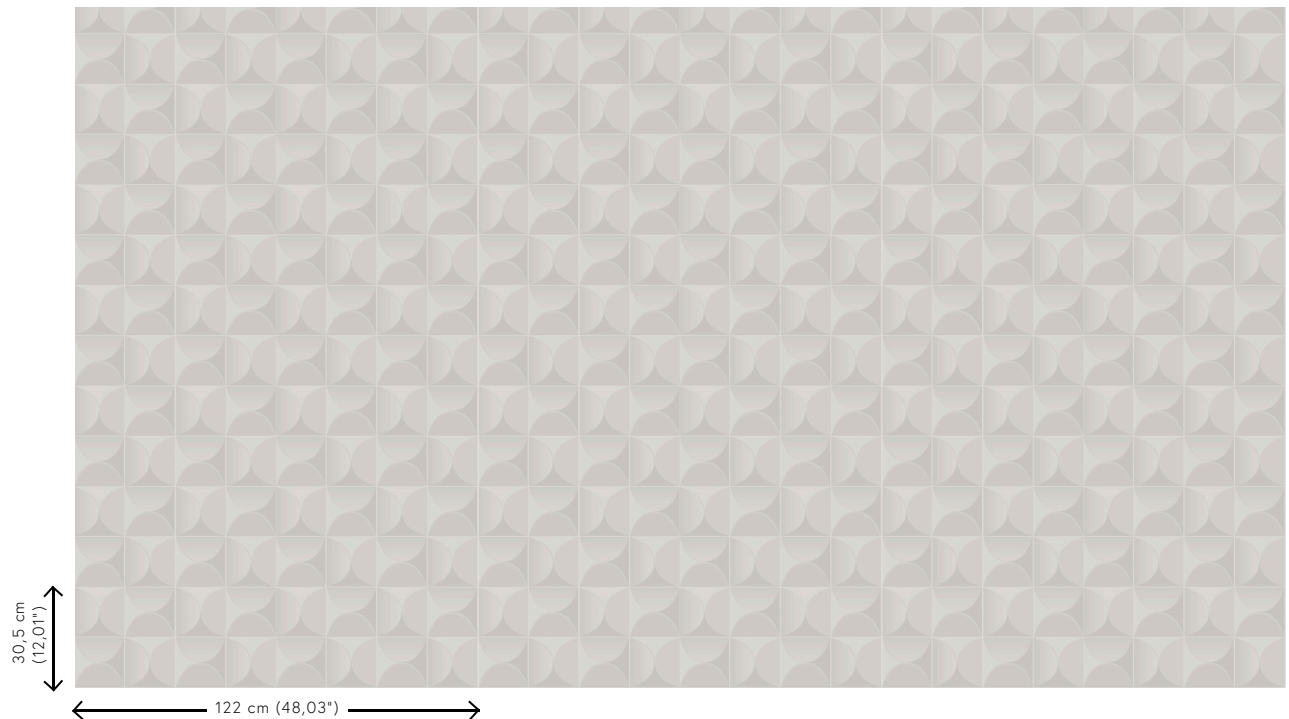

CARRELAGE

Collectie Spectra

Verhaal achter de collectie

Ons team van designers is voortdurend op zoek naar patronen en kleuren die passen bij de huidige tijdsgeest. Na de collecties Enigma, Eclipse en Intrigue wagen we ons voor Spectra nogmaals aan 3D-muurbekleding, met gebalanceerde patronen en kleuren die in elk interieur een plaats vinden. De combinatie van het 3D-reliëf, het patroon en de kleur oogt altijd evenwichtig.

Technische specificaties

| | |
|--------------------|---|
| Referentie | <u>61514</u> |
| Productcategorie | Couture |
| Samenstelling | 3D textielmuurbekleding op vlies |
| Beschrijving | Muurbekleding met een streezachte look & feel |
| Afmetingen | Breedte 122 cm / leverbaar op afsnijding |
| Aanzet | Rechte aanzet 30,5 cm |
| Opmerking | Vlekwerend en waterafstotend, positieve akoestische werking |
| Lijm | Arte Clearpro of een dispersielijm van goede kwaliteit |
| Hoe verlijmen | Muur inlijmen |
| Lichtbestendigheid | Goed lichtbestendig |
| Hoe verwijderen | Volledig droog verwijderbaar |
| Brandnorm EU | D-s1, d0 |
| Brandnorm VS | Class A |
| Onderhoud | Tijdens de plaatsing zeer licht afwasbaar (natte lijm afdeppen) |

Kleuren (5)

61510

61511

61512

61513

61514

View

Meer informatie? [Klik hier](#)