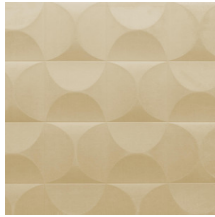

CARRELAGE

Collectie Spectra

Verhaal achter de collectie

Ons team van designers is voortdurend op zoek naar patronen en kleuren die passen bij de huidige tijdsgeest. Na de collecties Enigma, Eclipse en Intrigue wagen we ons voor Spectra nogmaals aan 3D-muurbekleding, met gebalanceerde patronen en kleuren die in elk interieur een plaats vinden. De combinatie van het 3D-reliëf, het patroon en de kleur oogt altijd evenwichtig.

Technische specificaties

| | |
|--------------------|---|
| Referentie | <u>61514</u> |
| Productcategorie | Couture |
| Samenstelling | 3D textielmuurbekleding op vlies |
| Beschrijving | Muurbekleding met een streezachte look & feel |
| Afmetingen | Breedte 122 cm / leverbaar op afsnijding |
| Aanzet | Rechte aanzet 30,5 cm |
| Opmerking | Vlekwerend en waterafstotend, positieve akoestische werking |
| Lijm | Arte Clearpro of een dispersielijm van goede kwaliteit |
| Hoe verlijmen | Muur inlijmen |
| Lichtbestendigheid | Goed lichtbestendig |
| Hoe verwijderen | Volledig droog verwijderbaar |
| Brandnorm EU | D-s1, d0 |
| Brandnorm VS | Class A |
| Onderhoud | Tijdens de plaatsing zeer licht afwasbaar (natte lijm afdeppen) |

Kleuren (5)

61510

61511

61512

61513

61514

View

Meer informatie? [Klik hier](#)