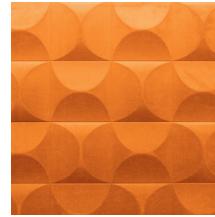

CARRELAGE

Collectie Spectra

Verhaal achter de collectie

Ons team van designers is voortdurend op zoek naar patronen en kleuren die passen bij de huidige tijdsgeest. Na de collecties Enigma, Eclipse en Intrigue wagen we ons voor Spectra nogmaals aan 3D-muurbekleding, met gebalanceerde patronen en kleuren die in elk interieur een plaats vinden. De combinatie van het 3D-reliëf, het patroon en de kleur oogt altijd evenwichtig.

Kleuren (5)

61510

61511

61512

61513

61514

View

Meer informatie? [Klik hier](#)