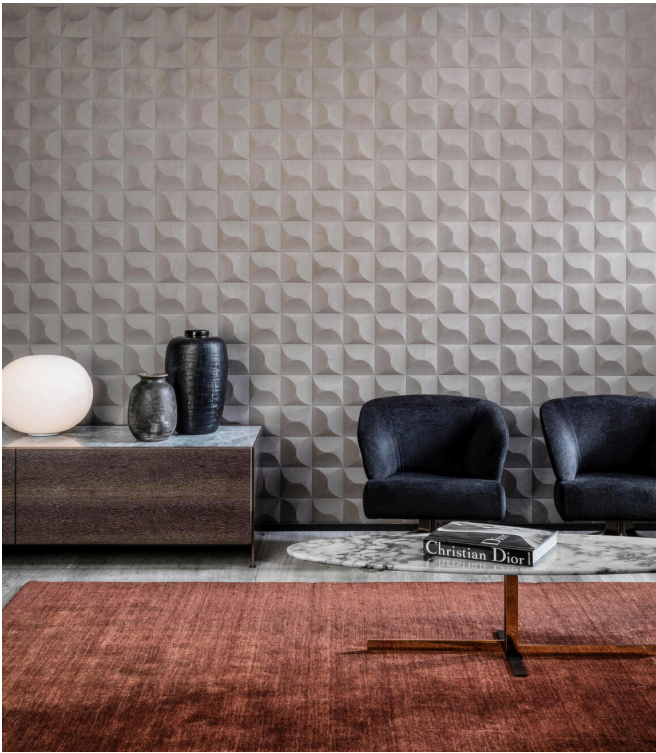

CARRELAGE

Collectie Spectra

Verhaal achter de collectie

Ons team van designers is voortdurend op zoek naar patronen en kleuren die passen bij de huidige tijdsgeest. Na de collecties Enigma, Eclipse en Intrigue wagen we ons voor Spectra nogmaals aan 3D-muurbekleding, met gebalanceerde patronen en kleuren die in elk interieur een plaats vinden. De combinatie van het 3D-reliëf, het patroon en de kleur oogt altijd evenwichtig.

Technische specificaties

| | |
|--------------------|---|
| Referentie | <u>61514</u> |
| Productcategorie | Couture |
| Samenstelling | 3D textielmuurbekleding op vlies |
| Beschrijving | Muurbekleding met een streezachte look & feel |
| Afmetingen | Breedte 122 cm / leverbaar op afsnijding |
| Aanzet | Rechte aanzet 30,5 cm |
| Opmerking | Vlekwerend en waterafstotend, positieve akoestische werking |
| Lijm | Arte Clearpro of een dispersielijm van goede kwaliteit |
| Hoe verlijmen | Muur inlijmen |
| Lichtbestendigheid | Goed lichtbestendig |
| Hoe verwijderen | Volledig droog verwijderbaar |
| Brandnorm EU | D-s1, d0 |
| Brandnorm VS | Class A |
| Onderhoud | Tijdens de plaatsing zeer licht afwasbaar (natte lijm afdeppen) |