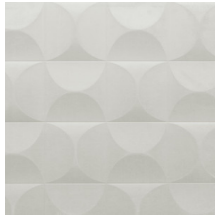

CARRELAGE

Collectie Spectra

Verhaal achter de collectie

Ons team van designers is voortdurend op zoek naar patronen en kleuren die passen bij de huidige tijdsgeest. Na de collecties Enigma, Eclipse en Intrigue wagen we ons voor Spectra nogmaals aan 3D-muurbekleding, met gebalanceerde patronen en kleuren die in elk interieur een plaats vinden. De combinatie van het 3D-reliëf, het patroon en de kleur oogt altijd evenwichtig.

Technische specificaties

| | |
|--------------------|---|
| Referentie | <u>61514</u> |
| Productcategorie | Couture |
| Samenstelling | 3D textielmuurbekleding op vlies |
| Beschrijving | Muurbekleding met een streezachte look & feel |
| Afmetingen | Breedte 122 cm / leverbaar op afsnijding |
| Aanzet | Rechte aanzet 30,5 cm |
| Opmerking | Vlekwerend en waterafstotend, positieve akoestische werking |
| Lijm | Arte Clearpro of een dispersielijm van goede kwaliteit |
| Hoe verlijmen | Muur inlijmen |
| Lichtbestendigheid | Goed lichtbestendig |
| Hoe verwijderen | Volledig droog verwijderbaar |
| Brandnorm EU | D-s1, d0 |
| Brandnorm VS | Class A |
| Onderhoud | Tijdens de plaatsing zeer licht afwasbaar (natte lijm afdeppen) |

Kleuren (5)

61510

61511

61512

61513

61514

View

Meer informatie? [Klik hier](#)