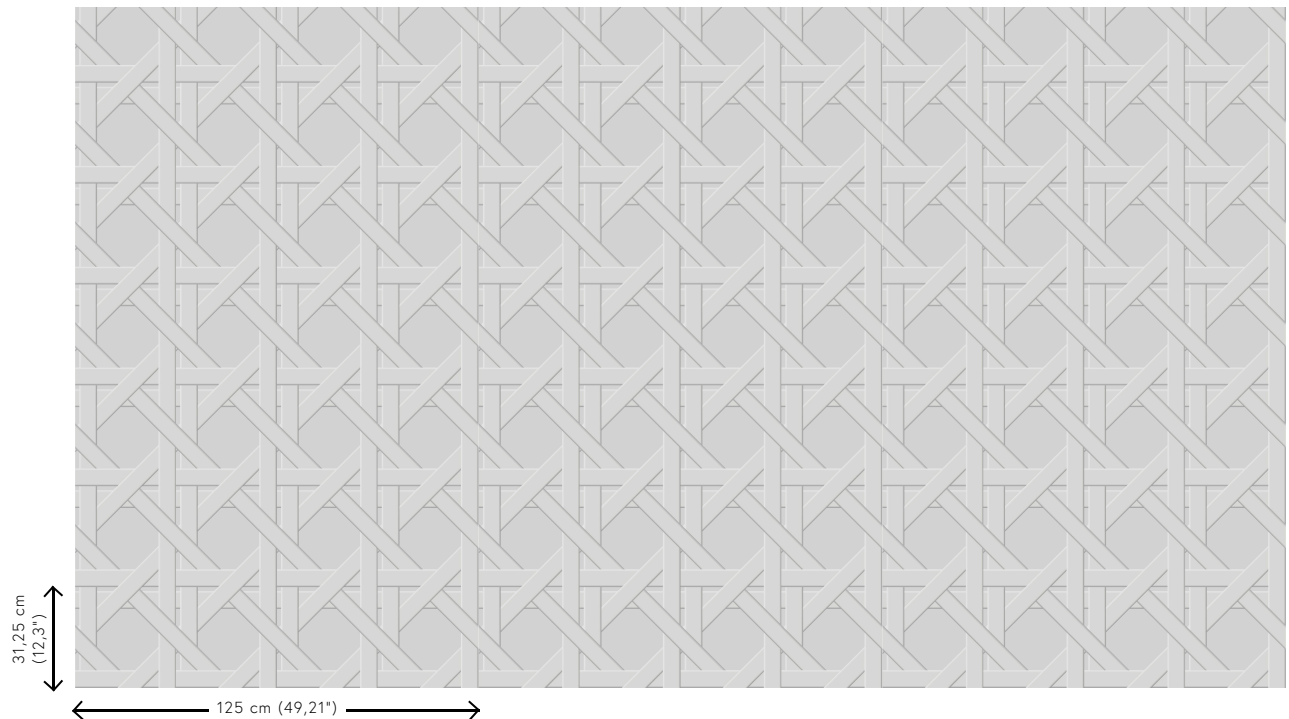

CANNAGE

Collectie Spectra

Verhaal achter de collectie

Ons team van designers is voortdurend op zoek naar patronen en kleuren die passen bij de huidige tijdsgeest. Na de collecties Enigma, Eclipse en Intrigue wagen we ons voor Spectra nogmaals aan 3D-muurbekleding, met gebalanceerde patronen en kleuren die in elk interieur een plaats vinden. De combinatie van het 3D-reliëf, het patroon en de kleur oogt altijd evenwichtig.

Technische specificaties

Referentie	<u>61520</u>
Productcategorie	Couture
Samenstelling	3D textielmuurbekleding op vlies
Beschrijving	Driedimensionele muurbekleding met een streefzachte look & feel
Afmetingen	Breedte 125 cm / leverbaar op afsnijding
Aanzet	Rechte aanzet 31,25 cm
Opmerking	Vlekwerend en waterafstotend, positieve akoestische werking
Lijm	Arte Clearpro of een dispersielijm van goede kwaliteit
Hoe verlijmen	Muur inlijmen
Lichtbestendigheid	Goed lichtbestendig
Hoe verwijderen	Volledig droog verwijderbaar
Brandnorm EU	C-s2, d0
Brandnorm VS	Class A
Onderhoud	Tijdens de plaatsing zeer licht afwasbaar (natte lijm afdeppen)

Kleuren (5)

61520

61521

61522

61523

61524

View

Meer informatie? [Klik hier](#)