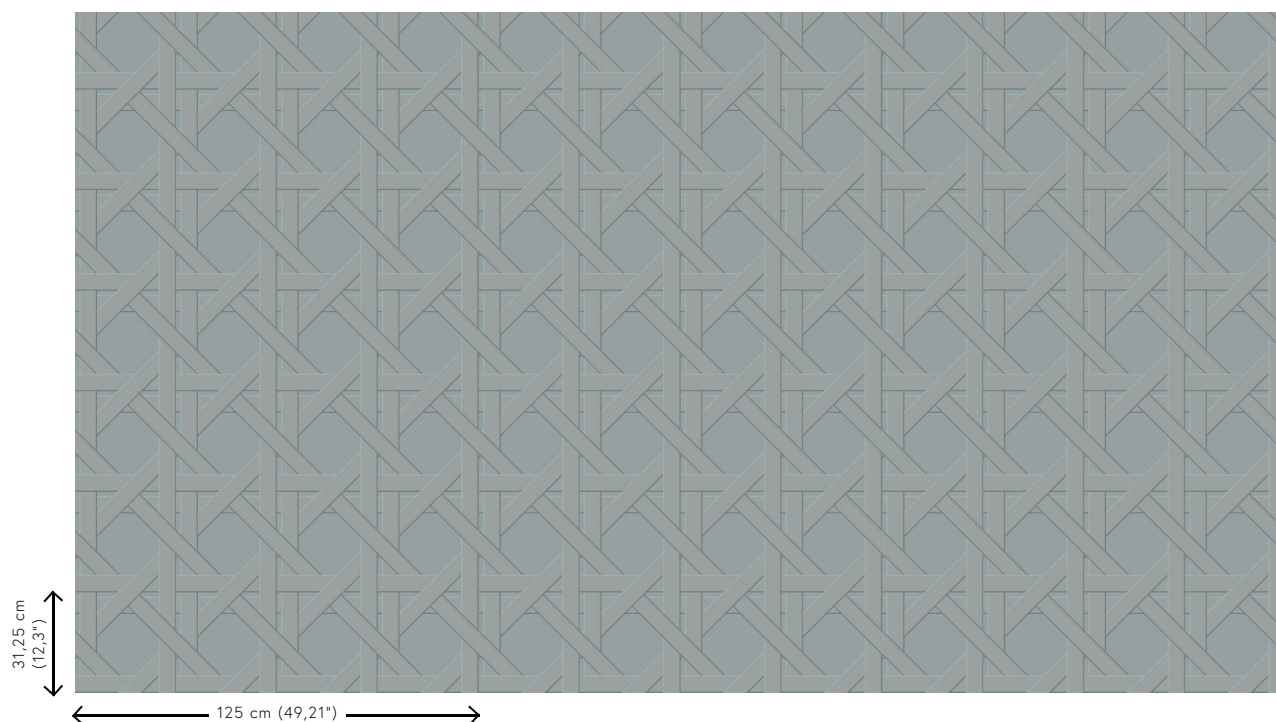

CANNAGE

Collectie Spectra

Verhaal achter de collectie

Ons team van designers is voortdurend op zoek naar patronen en kleuren die passen bij de huidige tijdsgeest. Na de collecties Enigma, Eclipse en Intrigue wagen we ons voor Spectra nogmaals aan 3D-muurbekleding, met gebalanceerde patronen en kleuren die in elk interieur een plaats vinden. De combinatie van het 3D-reliëf, het patroon en de kleur oogt altijd evenwichtig.

Technische specificaties

Referentie	<u>61521</u>
Productcategorie	Couture
Samenstelling	3D textielmuurbekleding op vlies
Beschrijving	Driedimensionele muurbekleding met een streefzachte look & feel
Afmetingen	Breedte 125 cm / leverbaar op afsnijding
Aanzet	Rechte aanzet 31,25 cm
Opmerking	Vlekwerend en waterafstotend, positieve akoestische werking
Lijm	Arte Clearpro of een dispersielijm van goede kwaliteit
Hoe verlijmen	Muur inlijmen
Lichtbestendigheid	Goed lichtbestendig
Hoe verwijderen	Volledig droog verwijderbaar
Brandnorm EU	C-s2, d0
Brandnorm VS	Class A
Onderhoud	Tijdens de plaatsing zeer licht afwasbaar (natte lijm afdeppen)

Kleuren (5)

61520

61521

61522

61523

61524

View

Meer informatie? [Klik hier](#)