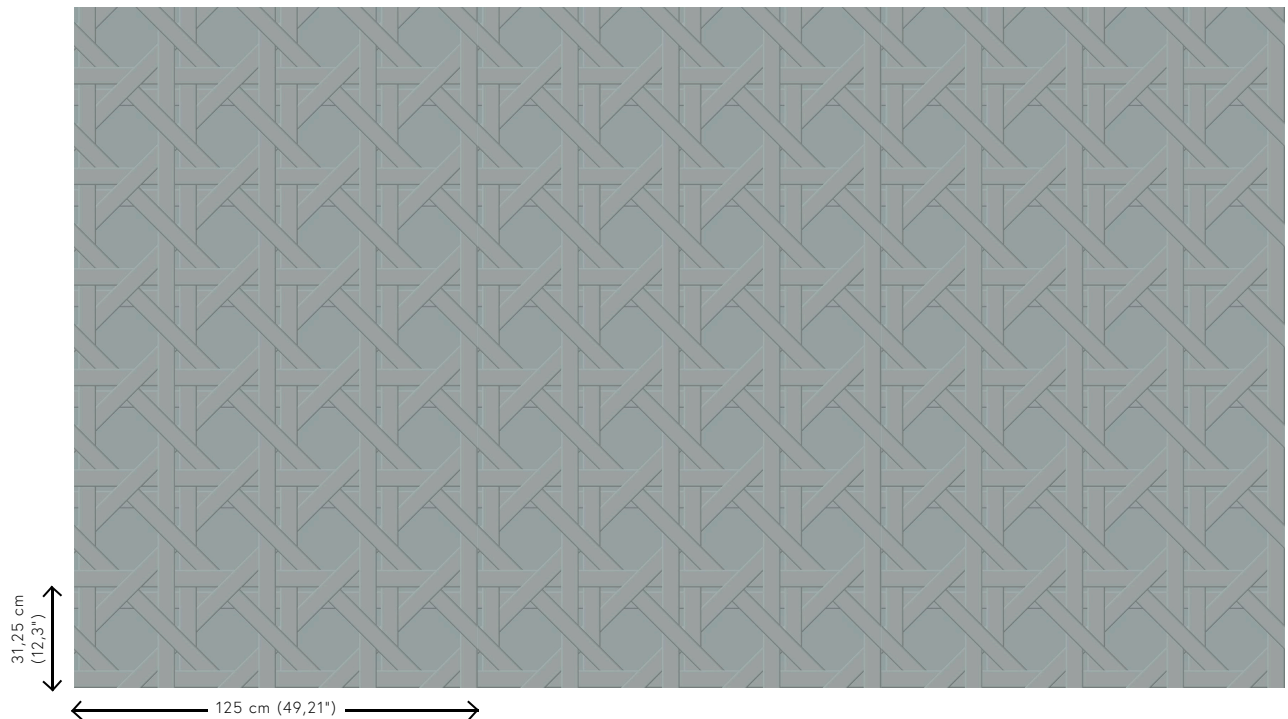

CANNAGE

Collectie Spectra

Verhaal achter de collectie

Ons team van designers is voortdurend op zoek naar patronen en kleuren die passen bij de huidige tijdsgeest. Na de collecties Enigma, Eclipse en Intrigue wagen we ons voor Spectra nogmaals aan 3D-muurbekleding, met gebalanceerde patronen en kleuren die in elk interieur een plaats vinden. De combinatie van het 3D-reliëf, het patroon en de kleur oogt altijd evenwichtig.

Technische specificaties

Referentie	<u>61521</u>
Productcategorie	Couture
Samenstelling	3D textielmuurbekleding op vlies
Beschrijving	Driedimensionele muurbekleding met een streefzachte look & feel
Afmetingen	Breedte 125 cm / leverbaar op afsnijding
Aanzet	Rechte aanzet 31,25 cm
Opmerking	Vlekwerend en waterafstotend, positieve akoestische werking
Lijm	Arte Clearpro of een dispersielijm van goede kwaliteit
Hoe verlijmen	Muur inlijmen
Lichtbestendigheid	Goed lichtbestendig
Hoe verwijderen	Volledig droog verwijderbaar
Brandnorm EU	C-s2, d0
Brandnorm VS	Class A
Onderhoud	Tijdens de plaatsing zeer licht afwasbaar (natte lijm afdeppen)

Kleuren (5)

61520

61521

61522

61523

61524

View

Meer informatie? [Klik hier](#)