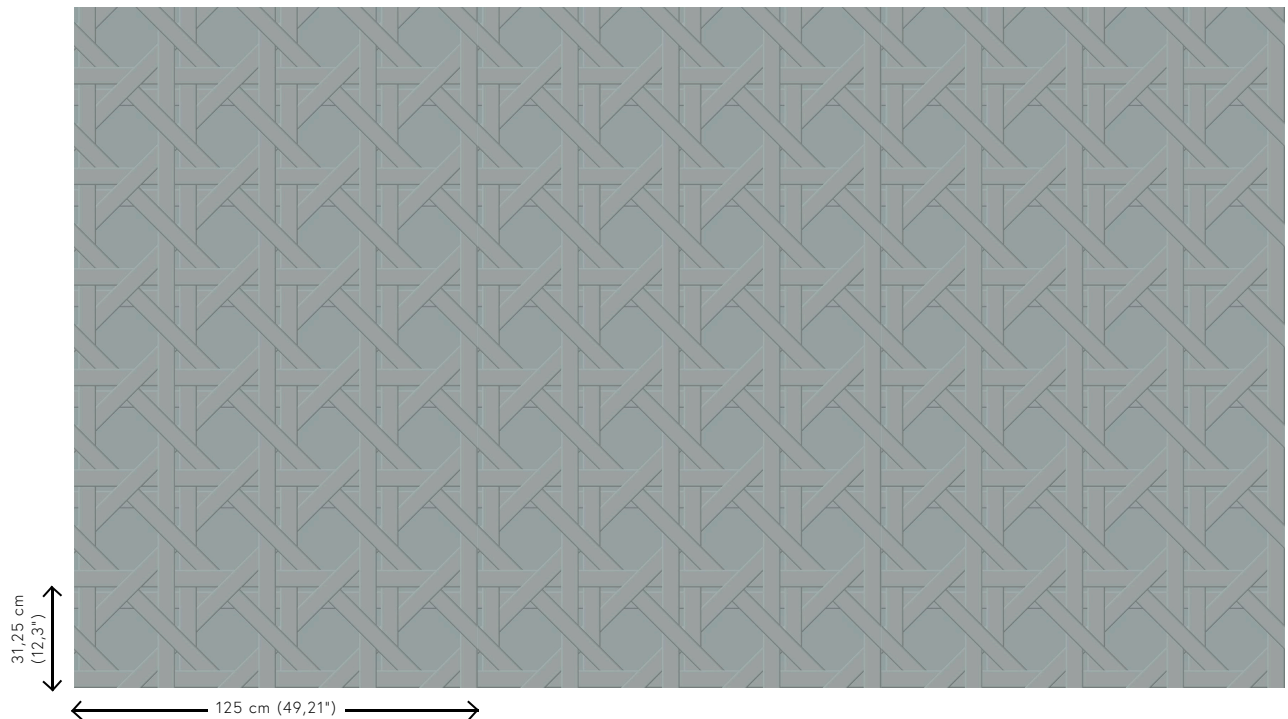

Kleuren (5)

61520

61521

61522

61523

61524

View

Meer informatie? [Klik hier](#)

Bestel stalen, bereken hoeveelheden, bekijk instructievideo's, download technische informatie en meer:
www.arte-international.com

ARTE®

wallcoverings for the ultimate in refinement