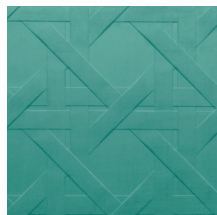

CANNAGE

Collectie Spectra

Verhaal achter de collectie

Ons team van designers is voortdurend op zoek naar patronen en kleuren die passen bij de huidige tijdsgeest. Na de collecties Enigma, Eclipse en Intrigue wagen we ons voor Spectra nogmaals aan 3D-muurbekleding, met gebalanceerde patronen en kleuren die in elk interieur een plaats vinden. De combinatie van het 3D-reliëf, het patroon en de kleur oogt altijd evenwichtig.

Technische specificaties

Referentie	<u>61521</u>
Productcategorie	Couture
Samenstelling	3D textielmuurbekleding op vlies
Beschrijving	Driedimensionele muurbekleding met een streefzachte look & feel
Afmetingen	Breedte 125 cm / leverbaar op afsnijding
Aanzet	Rechte aanzet 31,25 cm
Opmerking	Vlekwerend en waterafstotend, positieve akoestische werking
Lijm	Arte Clearpro of een dispersielijm van goede kwaliteit
Hoe verlijmen	Muur inlijmen
Lichtbestendigheid	Goed lichtbestendig
Hoe verwijderen	Volledig droog verwijderbaar
Brandnorm EU	C-s2, d0
Brandnorm VS	Class A
Onderhoud	Tijdens de plaatsing zeer licht afwasbaar (natte lijm afdeppen)

Kleuren (5)

61520

61521

61522

61523

61524

View

Meer informatie? [Klik hier](#)