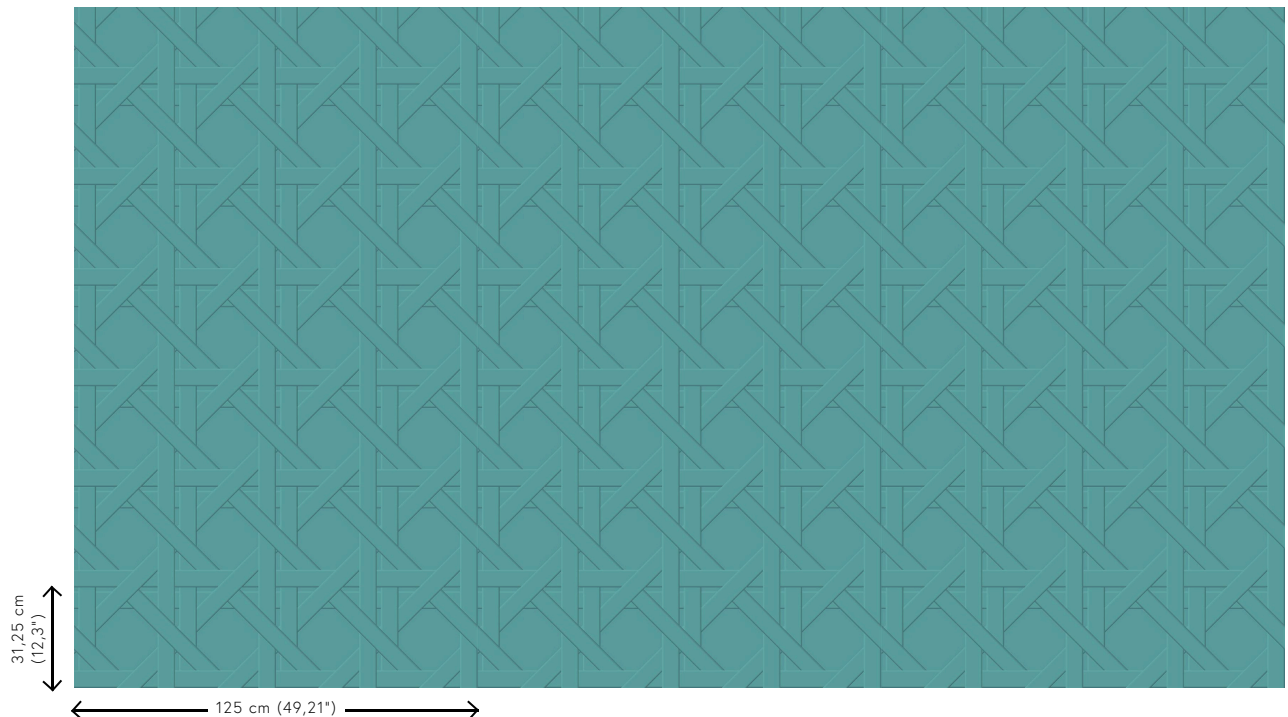

CANNAGE

Collectie Spectra

Verhaal achter de collectie

Ons team van designers is voortdurend op zoek naar patronen en kleuren die passen bij de huidige tijdsgeest. Na de collecties Enigma, Eclipse en Intrigue wagen we ons voor Spectra nogmaals aan 3D-muurbekleding, met gebalanceerde patronen en kleuren die in elk interieur een plaats vinden. De combinatie van het 3D-reliëf, het patroon en de kleur oogt altijd evenwichtig.

Technische specificaties

Referentie	<u>61522</u>
Productcategorie	Couture
Samenstelling	3D textielmuurbekleding op vlies
Beschrijving	Driedimensionele muurbekleding met een streefzachte look & feel
Afmetingen	Breedte 125 cm / leverbaar op afsnijding
Aanzet	Rechte aanzet 31,25 cm
Opmerking	Vlekwerend en waterafstotend, positieve akoestische werking
Lijm	Arte Clearpro of een dispersielijm van goede kwaliteit
Hoe verlijmen	Muur inlijmen
Lichtbestendigheid	Goed lichtbestendig
Hoe verwijderen	Volledig droog verwijderbaar
Brandnorm EU	C-s2, d0
Brandnorm VS	Class A
Onderhoud	Tijdens de plaatsing zeer licht afwasbaar (natte lijm afdeppen)

Kleuren (5)

61520

61521

61522

61523

61524

View

Meer informatie? [Klik hier](#)