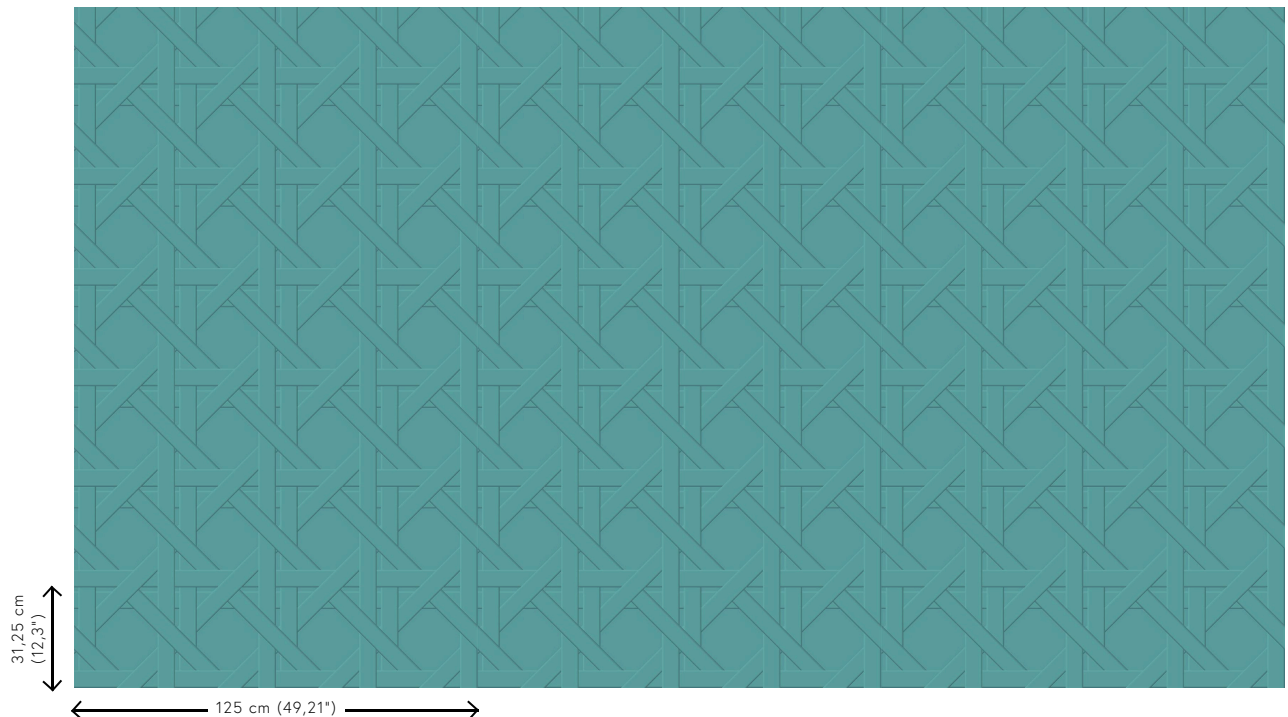

CANNAGE

Collectie Spectra

Verhaal achter de collectie

Ons team van designers is voortdurend op zoek naar patronen en kleuren die passen bij de huidige tijdsgeest. Na de collecties Enigma, Eclipse en Intrigue wagen we ons voor Spectra nogmaals aan 3D-muurbekleding, met gebalanceerde patronen en kleuren die in elk interieur een plaats vinden. De combinatie van het 3D-reliëf, het patroon en de kleur oogt altijd evenwichtig.

Technische specificaties

Referentie	<u>61522</u>
Productcategorie	Couture
Samenstelling	3D textielmuurbekleding op vlies
Beschrijving	Driedimensionele muurbekleding met een streefzachte look & feel
Afmetingen	Breedte 125 cm / leverbaar op afsnijding
Aanzet	Rechte aanzet 31,25 cm
Opmerking	Vlekwerend en waterafstotend, positieve akoestische werking
Lijm	Arte Clearpro of een dispersielijm van goede kwaliteit
Hoe verlijmen	Muur inlijmen
Lichtbestendigheid	Goed lichtbestendig
Hoe verwijderen	Volledig droog verwijderbaar
Brandnorm EU	C-s1, d0
Brandnorm VS	Class A
Onderhoud	Tijdens de plaatsing zeer licht afwasbaar (natte lijm afdeppen)

Kleuren (5)

61520

61521

61522

61523

61524

View

Meer informatie? [Klik hier](#)