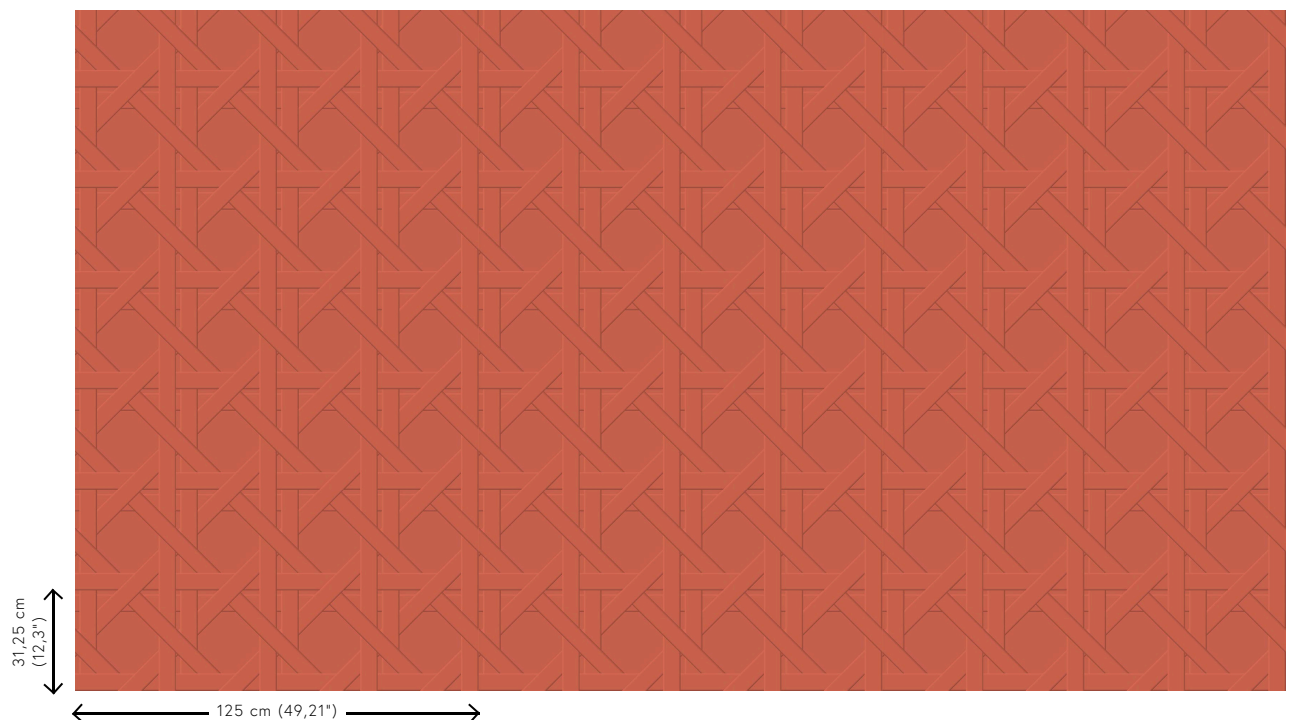

CANNAGE

Collectie Spectra

Verhaal achter de collectie

Ons team van designers is voortdurend op zoek naar patronen en kleuren die passen bij de huidige tijdsgeest. Na de collecties Enigma, Eclipse en Intrigue wagen we ons voor Spectra nogmaals aan 3D-muurbekleding, met gebalanceerde patronen en kleuren die in elk interieur een plaats vinden. De combinatie van het 3D-reliëf, het patroon en de kleur oogt altijd evenwichtig.

Technische specificaties

Referentie	<u>61523</u>
Productcategorie	Couture
Samenstelling	3D textielmuurbekleding op vlies
Beschrijving	Driedimensionele muurbekleding met een streelezachte look & feel
Afmetingen	Breedte 125 cm / leverbaar op afsnijding
Aanzet	Rechte aanzet 31,25 cm
Opmerking	Vlekwerend en waterafstotend, positieve akoestische werking
Lijm	Arte Clearpro of een dispersielijm van goede kwaliteit
Hoe verlijmen	Muur inlijmen
Lichtbestendigheid	Goed lichtbestendig
Hoe verwijderen	Volledig droog verwijderbaar
Brandnorm EU	C-s1, d0
Brandnorm VS	Class A
Onderhoud	Tijdens de plaatsing zeer licht afwasbaar (natte lijm afdeppen)

Kleuren (5)

61520

61521

61522

61523

61524

View

Meer informatie? [Klik hier](#)