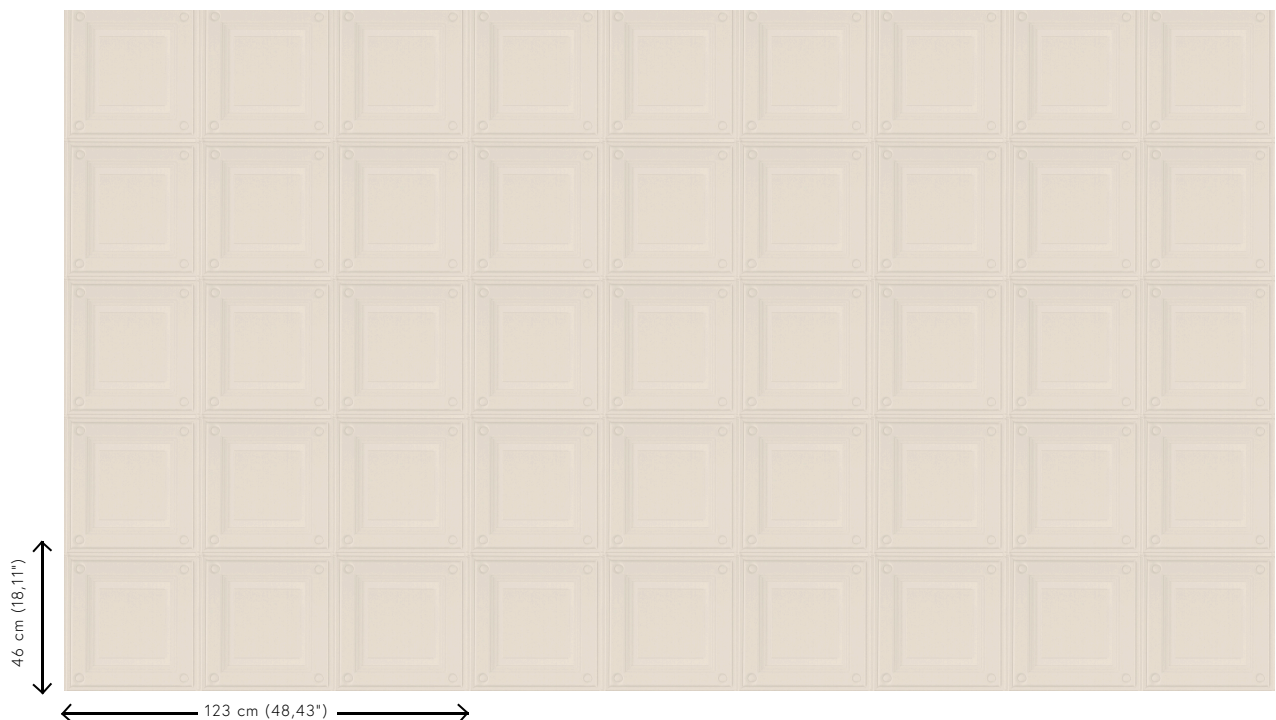

Kleuren (5)

61530

61531

61532

61533

61534

View

Meer informatie? [Klik hier](#)

Bestel stalen, bereken hoeveelheden, bekijk instructievideo's, download technische informatie en meer:
www.arte-international.com

ARTE®

wallcoverings for the ultimate in refinement