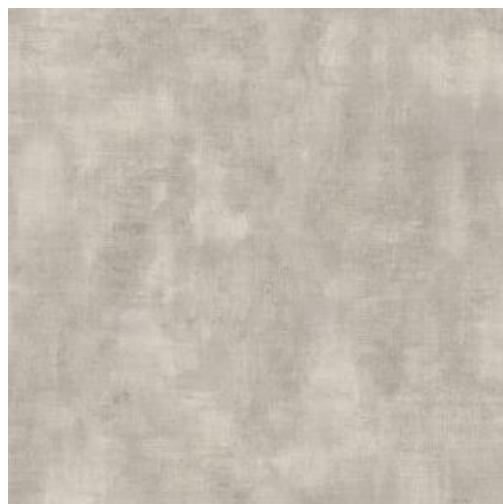

# Monochrome

Collectie Passe Partout Monochrome

---

---

## Technische specificaties

Referentie	<u>62706</u>
Samenstelling	Behang op vlies
Afmetingen	Rollen van 10 m x 0,53 m
Aanzet	Verspringende aanzet 53/26.5 cm
Lijm	Arte Clearpro of een dispersielijm van goede kwaliteit
Hoe verlijmen	Muur inlijmen
Lichtbestendigheid	Goed lichtbestendig
Hoe verwijderen	Volledig droog verwijderbaar
Onderhoud	Afwasbaar