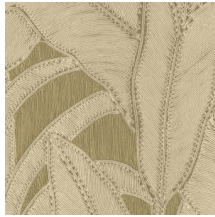

## Verhaal achter de collectie

Florale tekeningen in combinatie met organische vormen zijn de rode draad doorheen de collectie Manila.

## Technische specificaties

Referentie	<u>64500</u> • Hay
Productcategorie	Refined
Samenstelling	Vinylbehang op papier
Beschrijving	Geïnspireerd op minutieus ingelegd touw in een floraal patroon
Afmetingen	Rollen van 10,05 m x 0,70 m = 7 m <sup>2</sup>
Aanzet	Rechte aanzet 90 cm
Lijm	Arte Clearpro of een dispersielijm van goede kwaliteit
Hoe verlijmen	Methode 1: muur inlijmen en banen bevochtigen. Methode 2: banen inlijmen.
Lichtbestendigheid	Goed lichtbestendig
Hoe verwijderen	Afstripbaar
Brandnorm EU	B-s2, d0
Brandnorm VS	Class A
Onderhoud	Afwasbaar

## Kleuren (6)

64500

64501

64502

64503

64504

64505