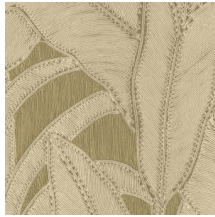

BOTANIC

Collectie Manila

Verhaal achter de collectie

Florale tekeningen in combinatie met organische vormen zijn de rode draad doorheen de collectie Manila.

Technische specificaties

Referentie	<u>64501</u> • Linen
Productcategorie	Refined
Samenstelling	Vinylbehang op papier
Beschrijving	Geïnspireerd op minutieus ingelegd touw in een floraal patroon
Afmetingen	Rollen van 10,05 m x 0,70 m = 7 m ²
Aanzet	Rechte aanzet 90 cm
Lijm	Arte Clearpro of een dispersielijm van goede kwaliteit
Hoe verlijmen	Methode 1: muur inlijmen en banen bevochtigen. Methode 2: banen inlijmen.
Lichtbestendigheid	Goed lichtbestendig
Hoe verwijderen	Afstripbaar
Brandnorm EU	B-s2, d0
Brandnorm VS	Class A
Onderhoud	Afwasbaar

Kleuren (6)

64500

64501

64502

64503

64504

64505

View