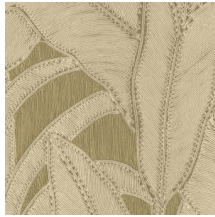

BOTANIC

Collectie Manila

Verhaal achter de collectie

Florale tekeningen in combinatie met organische vormen zijn de rode draad doorheen de collectie Manila.

Technische specificaties

Referentie	64504 • Pine
Productcategorie	Refined
Samenstelling	Vinylbehang op papier
Beschrijving	Geïnspireerd op minutieus ingelegd touw in een floraal patroon
Afmetingen	Rollen van 10,05 m x 0,70 m = 7 m ²
Aanzet	Rechte aanzet 90 cm
Lijm	Arte Clearpro of een dispersielijm van goede kwaliteit
Hoe verlijmen	Methode 1: muur inlijmen en banen bevochtigen. Methode 2: banen inlijmen.
Lichtbestendigheid	Goed lichtbestendig
Hoe verwijderen	Afstripbaar
Brandnorm EU	B-s2, d0
Brandnorm VS	Class A
Onderhoud	Afwasbaar

Kleuren (6)

64500

64501

64502

64503

64504

64505

View