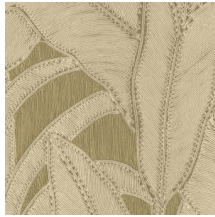

BOTANIC

Collectie Manila

Verhaal achter de collectie

Florale tekeningen in combinatie met organische vormen zijn de rode draad doorheen de collectie Manila.

Technische specificaties

Referentie	<u>64505</u> • Eclipse
Productcategorie	Refined
Samenstelling	Vinylbehang op papier
Beschrijving	Geïnspireerd op minutieus ingelegd touw in een floraal patroon
Afmetingen	Rollen van 10,05 m x 0,70 m = 7 m ²
Aanzet	Rechte aanzet 90 cm
Lijm	Arte Clearpro of een dispersielijm van goede kwaliteit
Hoe verlijmen	Methode 1: muur inlijmen en banen bevochtigen. Methode 2: banen inlijmen.
Lichtbestendigheid	Goed lichtbestendig
Hoe verwijderen	Afstripbaar
Brandnorm EU	B-s2, d0
Brandnorm VS	Class A
Onderhoud	Afwasbaar

Kleuren (6)

64500

64501

64502

64503

64504

64505

View