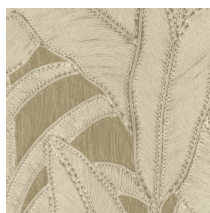

## Technische specificaties

Referentie	64505 • Eclipse
Productcategorie	Refined
Samenstelling	Vinylbehang op papier
Beschrijving	Geïnspireerd op minutieus ingelegd touw in een floraal patroon
Afmetingen	Rollen van 10,05 m x 0,70 m = 7 m <sup>2</sup>
Aanzet	Rechte aanzet 90 cm
Lijm	Arte Clearpro of een dispersielijm van goede kwaliteit
Hoe verlijmen	Methode 1: muur inlijmen en banen bevochtigen. Methode 2: banen inlijmen.
Lichtbestendigheid	Goed lichtbestendig
Hoe verwijderen	Afstripbaar
Brandklasse EU	B-s2, d0
Brandklasse US	Class A
Onderhoud	Afwasbaar

## Kleuren (6)

64500

64501

64502

64503

64504

64505