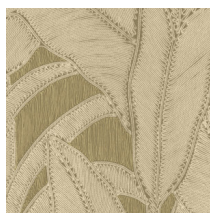

## Verhaal achter de collectie

Florale tekeningen in combinatie met organische vormen zijn de rode draad doorheen de collectie Manila.

## Technische specificaties

Referentie	64505 • Eclipse
Productcategorie	Refined
Samenstelling	Vinylbehang op papier
Beschrijving	Geïnspireerd op minutieus ingelegd touw in een floraal patroon
Afmetingen	Rollen van 10,05 m x 0,70 m = 7 m <sup>2</sup>
Aanzet	Rechte aanzet 90 cm
Lijm	Arte Clearpro of een dispersielijm van goede kwaliteit
Hoe verlijmen	Methode 1: muur inlijmen en banen bevochtigen. Methode 2: banen inlijmen.
Lichtbestendigheid	Goed lichtbestendig
Hoe verwijderen	Afstripbaar
Brandklasse EU	B-s2, d0
Brandklasse US	Class A
Onderhoud	Afwasbaar

## Kleuren (6)

64500

64501

64502

64503

64504

64505