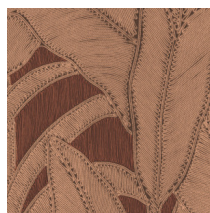

## Technische specificaties

Referentie	64505 • Eclipse
Productcategorie	Refined
Samenstelling	Vinylbehang op papier
Beschrijving	Geïnspireerd op minutieus ingelegd touw in een floraal patroon
Afmetingen	Rollen van 10,05 m x 0,70 m = 7 m <sup>2</sup>
Aanzet	Rechte aanzet 90 cm
Lijm	Arte Clearpro of een dispersielijm van goede kwaliteit
Hoe verlijmen	Methode 1: muur inlijmen en banen bevochtigen. Methode 2: banen inlijmen.
Lichtbestendigheid	Goed lichtbestendig
Hoe verwijderen	Afstripbaar
Brandklasse EU	B-s2, d0
Brandklasse US	Class A
Onderhoud	Afwasbaar

## Kleuren (6)

64500

64501

64502

64503

64504

64505