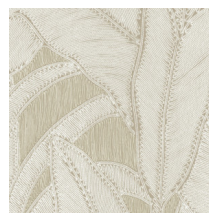

## Technische specificaties

Referentie	64505 • Eclipse
Productcategorie	Refined
Samenstelling	Vinylbehang op papier
Beschrijving	Geïnspireerd op minutieus ingelegd touw in een floraal patroon
Afmetingen	Rollen van 10,05 m x 0,70 m = 7 m <sup>2</sup>
Aanzet	Rechte aanzet 90 cm
Lijm	Arte Clearpro of een dispersielijm van goede kwaliteit
Hoe verlijmen	Methode 1: muur inlijmen en banen bevochtigen. Methode 2: banen inlijmen.
Lichtbestendigheid	Goed lichtbestendig
Hoe verwijderen	Afstripbaar
Brandklasse EU	B-s2, d0
Brandklasse US	Class A
Onderhoud	Afwasbaar

## Kleuren (6)

64500

64501

64502

64503

64504

64505