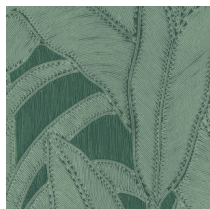

## Technische specificaties

Referentie	64505 • Eclipse
Productcategorie	Refined
Samenstelling	Vinylbehang op papier
Beschrijving	Geïnspireerd op minutieus ingelegd touw in een floraal patroon
Afmetingen	Rollen van 10,05 m x 0,70 m = 7 m <sup>2</sup>
Aanzet	Rechte aanzet 90 cm
Lijm	Arte Clearpro of een dispersielijm van goede kwaliteit
Hoe verlijmen	Methode 1: muur inlijmen en banen bevochtigen. Methode 2: banen inlijmen.
Lichtbestendigheid	Goed lichtbestendig
Hoe verwijderen	Afstripbaar
Brandklasse EU	B-s2, d0
Brandklasse US	Class A
Onderhoud	Afwasbaar

## Kleuren (6)

64500

64501

64502

64503

64504

64505