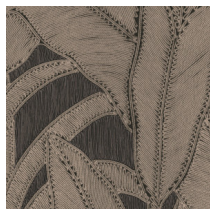

## Technische specificaties

Referentie	64505 • Eclipse
Productcategorie	Refined
Samenstelling	Vinylbehang op papier
Beschrijving	Geïnspireerd op minutieus ingelegd touw in een floraal patroon
Afmetingen	Rollen van 10,05 m x 0,70 m = 7 m <sup>2</sup>
Aanzet	Rechte aanzet 90 cm
Lijm	Arte Clearpro of een dispersielijm van goede kwaliteit
Hoe verlijmen	Methode 1: muur inlijmen en banen bevochtigen. Methode 2: banen inlijmen.
Lichtbestendigheid	Goed lichtbestendig
Hoe verwijderen	Afstripbaar
Brandklasse EU	B-s2, d0
Brandklasse US	Class A
Onderhoud	Afwasbaar

## Kleuren (6)

64500

64501

64502

64503

64504

64505