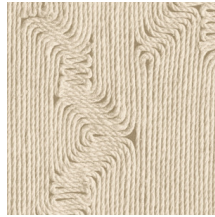

## Technische specificaties

Referentie	<u>64520</u> • Cocoa
Productcategorie	Refined
Samenstelling	Vinylbehang op papier
Beschrijving	Geïnspireerd op minutieus ingelegd touw in een organisch patroon
Afmetingen	Rollen van 10,05 m x 0,70 m = 7 m <sup>2</sup>
Aanzet	Rechte aanzet 90 cm
Lijm	Arte Clearpro of een dispersielijm van goede kwaliteit
Hoe verlijmen	Methode 1: muur inlijmen en banen bevochtigen. Methode 2: banen inlijmen.
Lichtbestendigheid	Goed lichtbestendig
Hoe verwijderen	Afstripbaar
Brandnorm EU	B-s2, d0
Brandnorm VS	Class A
Onderhoud	Afwasbaar

## Kleuren (6)

64520

64521

64522

64523

64524

64525