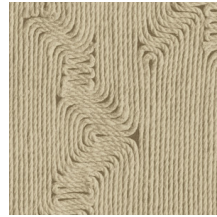

Kleuren (6)

64520

64521

64522

64523

64524

64525

View

Meer informatie? [Klik hier](#)

Bestel stalen, bereken hoeveelheden, bekijk instructievideo's, download technische informatie en meer:
www.arte-international.com

ARTE®

wallcoverings for the ultimate in refinement