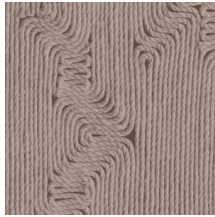

Kleuren (6)

64520