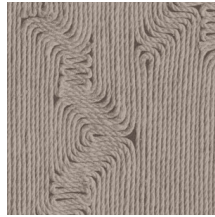

## Technische specificaties

Referentie	<u>64520</u> • Cocoa
Productcategorie	Refined
Samenstelling	Vinylbehang op papier
Beschrijving	Geïnspireerd op minutieus ingelegd touw in een organisch patroon
Afmetingen	Rollen van 10,05 m x 0,70 m = 7 m <sup>2</sup>
Aanzet	Rechte aanzet 90 cm
Lijm	Arte Clearpro of een dispersielijm van goede kwaliteit
Hoe verlijmen	Methode 1: muur inlijmen en banen bevochtigen. Methode 2: banen inlijmen.
Lichtbestendigheid	Goed lichtbestendig
Hoe verwijderen	Afstripbaar
Brandnorm EU	B-s2, d0
Brandnorm VS	Class A
Onderhoud	Afwasbaar

## Kleuren (6)

64520

64521

64522

64523

64524

64525