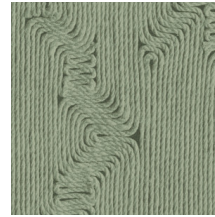

## Technische specificaties

Referentie	<u>64520</u> • Cocoa
Productcategorie	Refined
Samenstelling	Vinylbehang op papier
Beschrijving	Geïnspireerd op minutieus ingelegd touw in een organisch patroon
Afmetingen	Rollen van 10,05 m x 0,70 m = 7 m <sup>2</sup>
Aanzet	Rechte aanzet 90 cm
Lijm	Arte Clearpro of een dispersielijm van goede kwaliteit
Hoe verlijmen	Methode 1: muur inlijmen en banen bevochtigen. Methode 2: banen inlijmen.
Lichtbestendigheid	Goed lichtbestendig
Hoe verwijderen	Afstripbaar
Brandnorm EU	B-s2, d0
Brandnorm VS	Class A
Onderhoud	Afwasbaar

## Kleuren (6)

64520

64521

64522

64523

64524

64525