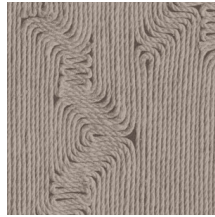

Kleuren (6)

64520

64521

64522

64523

64524

64525

View

Meer informatie? [Klik hier](#)

Bestel stalen, bereken hoeveelheden, bekijk instructievideo's, download technische informatie en meer:
www.arte-international.com

ARTE®

wallcoverings for the ultimate in refinement