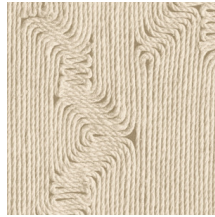

Kleuren (6)

64520

64521

64522

64523

64524

64525

View

Meer informatie? [Klik hier](#)

Bestel stalen, bereken hoeveelheden, bekijk instructievideo's, download technische informatie en meer:
www.arte-international.com

ARTE®

wallcoverings for the ultimate in refinement