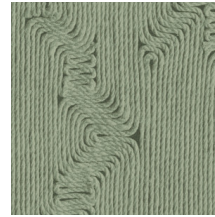

Kleuren (6)

64520

64521

64522

64523

64524

64525

View

Meer informatie? [Klik hier](#)

Bestel stalen, bereken hoeveelheden, bekijk instructievideo's, download technische informatie en meer:
www.arte-international.com

ARTE®

wallcoverings for the ultimate in refinement