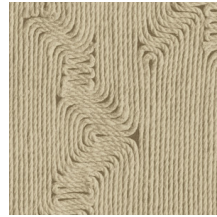

## Technische specificaties

Referentie	<u>64520</u> • Cocoa
Productcategorie	Refined
Samenstelling	Vinylbehang op papier
Beschrijving	Geïnspireerd op minutieus ingelegd touw in een organisch patroon
Afmetingen	Rollen van 10,05 m x 0,70 m = 7 m <sup>2</sup>
Aanzet	Rechte aanzet 90 cm
Lijm	Arte Clearpro of een dispersielijm van goede kwaliteit
Hoe verlijmen	Methode 1: muur inlijmen en banen bevochtigen. Methode 2: banen inlijmen.
Lichtbestendigheid	Goed lichtbestendig
Hoe verwijderen	Afstripbaar
Brandnorm EU	B-s2, d0
Brandnorm VS	Class A
Onderhoud	Afwasbaar

## Kleuren (6)

64520

64521

64522

64523

64524

64525