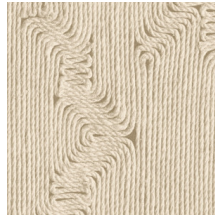

## Technische specificaties

Referentie	<u>64521</u> • Dunes
Productcategorie	Refined
Samenstelling	Vinylbehang op papier
Beschrijving	Geïnspireerd op minutieus ingelegd touw in een organisch patroon
Afmetingen	Rollen van 10,05 m x 0,70 m = 7 m <sup>2</sup>
Aanzet	Rechte aanzet 90 cm
Lijm	Arte Clearpro of een dispersielijm van goede kwaliteit
Hoe verlijmen	Methode 1: muur inlijmen en banen bevochtigen. Methode 2: banen inlijmen.
Lichtbestendigheid	Goed lichtbestendig
Hoe verwijderen	Afstripbaar
Brandnorm EU	B-s2, d0
Brandnorm VS	Class A
Onderhoud	Afwasbaar

## Kleuren (6)

64520

64521

64522

64523

64524

64525