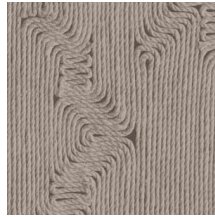

## Technische specificaties

Referentie	<u>64521</u> • Dunes
Productcategorie	Refined
Samenstelling	Vinylbehang op papier
Beschrijving	Geïnspireerd op minutieus ingelegd touw in een organisch patroon
Afmetingen	Rollen van 10,05 m x 0,70 m = 7 m <sup>2</sup>
Aanzet	Rechte aanzet 90 cm
Lijm	Arte Clearpro of een dispersielijm van goede kwaliteit
Hoe verlijmen	Methode 1: muur inlijmen en banen bevochtigen. Methode 2: banen inlijmen.
Lichtbestendigheid	Goed lichtbestendig
Hoe verwijderen	Afstripbaar
Brandnorm EU	B-s2, d0
Brandnorm VS	Class A
Onderhoud	Afwasbaar

## Kleuren (6)

64520

64521

64522

64523

64524

64525