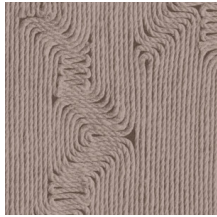

Kleuren (6)

64520