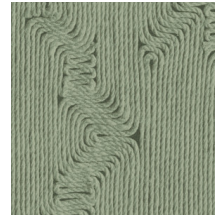

## Technische specificaties

Referentie	<u>64521</u> • Dunes
Productcategorie	Refined
Samenstelling	Vinylbehang op papier
Beschrijving	Geïnspireerd op minutieus ingelegd touw in een organisch patroon
Afmetingen	Rollen van 10,05 m x 0,70 m = 7 m <sup>2</sup>
Aanzet	Rechte aanzet 90 cm
Lijm	Arte Clearpro of een dispersielijm van goede kwaliteit
Hoe verlijmen	Methode 1: muur inlijmen en banen bevochtigen. Methode 2: banen inlijmen.
Lichtbestendigheid	Goed lichtbestendig
Hoe verwijderen	Afstripbaar
Brandnorm EU	B-s2, d0
Brandnorm VS	Class A
Onderhoud	Afwasbaar

## Kleuren (6)

64520

64521

64522

64523

64524

64525