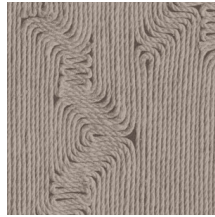

EDGE

Collectie Manila

Verhaal achter de collectie

Florale tekeningen in combinatie met organische vormen zijn de rode draad doorheen de collectie Manila.

Technische specificaties

Referentie	<u>64522</u> • Soft Beige
Productcategorie	Refined
Samenstelling	Vinylbehang op papier
Beschrijving	Geïnspireerd op minutieus ingelegd touw in een organisch patroon
Afmetingen	Rollen van 10,05 m x 0,70 m = 7 m ²
Aanzet	Rechte aanzet 90 cm
Lijm	Arte Clearpro of een dispersielijm van goede kwaliteit
Hoe verlijmen	Methode 1: muur inlijmen en banen bevochtigen. Methode 2: banen inlijmen.
Lichtbestendigheid	Goed lichtbestendig
Hoe verwijderen	Afstripbaar
Brandnorm EU	B-s2, d0
Brandnorm VS	Class A
Onderhoud	Afwasbaar

Kleuren (6)

64520

64521

64522

64523

64524

64525

View