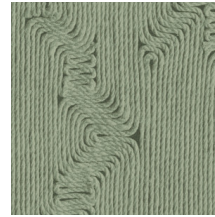

EDGE

Collectie Manila

Verhaal achter de collectie

Florale tekeningen in combinatie met organische vormen zijn de rode draad doorheen de collectie Manila.

Technische specificaties

Referentie	<u>64522</u> • Soft Beige
Productcategorie	Refined
Samenstelling	Vinylbehang op papier
Beschrijving	Geïnspireerd op minutieus ingelegd touw in een organisch patroon
Afmetingen	Rollen van 10,05 m x 0,70 m = 7 m ²
Aanzet	Rechte aanzet 90 cm
Lijm	Arte Clearpro of een dispersielijm van goede kwaliteit
Hoe verlijmen	Methode 1: muur inlijmen en banen bevochtigen. Methode 2: banen inlijmen.
Lichtbestendigheid	Goed lichtbestendig
Hoe verwijderen	Afstripbaar
Brandnorm EU	B-s2, d0
Brandnorm VS	Class A
Onderhoud	Afwasbaar

Kleuren (6)

64520

64521

64522

64523

64524

64525

View