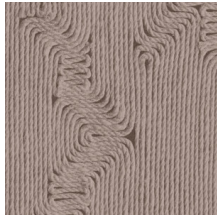

EDGE

Collectie Manila

Verhaal achter de collectie

Florale tekeningen in combinatie met organische vormen zijn de rode draad doorheen de collectie Manila.

Technische specificaties

Referentie	<u>64522</u> • Soft Beige
Productcategorie	Refined
Samenstelling	Vinylbehang op papier
Beschrijving	Geïnspireerd op minutieus ingelegd touw in een organisch patroon
Afmetingen	Rollen van 10,05 m x 0,70 m = 7 m ²
Aanzet	Rechte aanzet 90 cm
Lijm	Arte Clearpro of een dispersielijm van goede kwaliteit
Hoe verlijmen	Methode 1: muur inlijmen en banen bevochtigen. Methode 2: banen inlijmen.
Lichtbestendigheid	Goed lichtbestendig
Hoe verwijderen	Afstripbaar
Brandnorm EU	B-s2, d0
Brandnorm VS	Class A
Onderhoud	Afwasbaar

Kleuren (6)

64520

64521

64522

64523

64524

64525

View