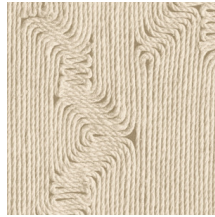

EDGE

Collectie Manila

Verhaal achter de collectie

Florale tekeningen in combinatie met organische vormen zijn de rode draad doorheen de collectie Manila.

Technische specificaties

Referentie	<u>64522</u> • Soft Beige
Productcategorie	Refined
Samenstelling	Vinylbehang op papier
Beschrijving	Geïnspireerd op minutieus ingelegd touw in een organisch patroon
Afmetingen	Rollen van 10,05 m x 0,70 m = 7 m ²
Aanzet	Rechte aanzet 90 cm
Lijm	Arte Clearpro of een dispersielijm van goede kwaliteit
Hoe verlijmen	Methode 1: muur inlijmen en banen bevochtigen. Methode 2: banen inlijmen.
Lichtbestendigheid	Goed lichtbestendig
Hoe verwijderen	Afstripbaar
Brandnorm EU	B-s2, d0
Brandnorm VS	Class A
Onderhoud	Afwasbaar

Kleuren (6)

64520

64521

64522

64523

64524

64525

View