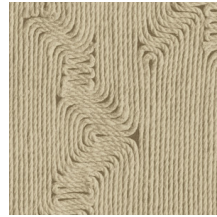

EDGE

Collectie Manila

Verhaal achter de collectie

Florale tekeningen in combinatie met organische vormen zijn de rode draad doorheen de collectie Manila.

Technische specificaties

Referentie	<u>64522</u> • Soft Beige
Productcategorie	Refined
Samenstelling	Vinylbehang op papier
Beschrijving	Geïnspireerd op minutieus ingelegd touw in een organisch patroon
Afmetingen	Rollen van 10,05 m x 0,70 m = 7 m ²
Aanzet	Rechte aanzet 90 cm
Lijm	Arte Clearpro of een dispersielijm van goede kwaliteit
Hoe verlijmen	Methode 1: muur inlijmen en banen bevochtigen. Methode 2: banen inlijmen.
Lichtbestendigheid	Goed lichtbestendig
Hoe verwijderen	Afstripbaar
Brandnorm EU	B-s2, d0
Brandnorm VS	Class A
Onderhoud	Afwasbaar

Kleuren (6)

64520

64521

64522

64523

64524

64525

View