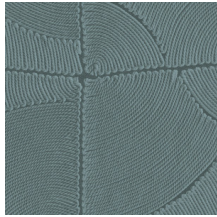

## Verhaal achter de collectie

Florale tekeningen in combinatie met organische vormen zijn de rode draad doorheen de collectie Manila.

## Technische specificaties

Referentie	<u>64530</u> • Petrol
Productcategorie	Refined
Samenstelling	Vinylbehang op papier
Beschrijving	Geïnspireerd op minutieus ingelegd touw in een organisch blokkenpatroon
Afmetingen	Rollen van 10,05 m x 0,70 m = 7 m <sup>2</sup>
Aanzet	Verspringende aanzet 90/45 cm
Lijm	Arte Clearpro of een dispersielijm van goede kwaliteit
Hoe verlijmen	Methode 1: muur inlijmen en banen bevochtigen. Methode 2: banen inlijmen.
Lichtbestendigheid	Goed lichtbestendig
Hoe verwijderen	Afstripbaar
Brandnorm EU	B-s2, d0
Brandnorm VS	Class A
Onderhoud	Afwasbaar

## Kleuren (6)

64530

64531

64532

64533

64534

64535