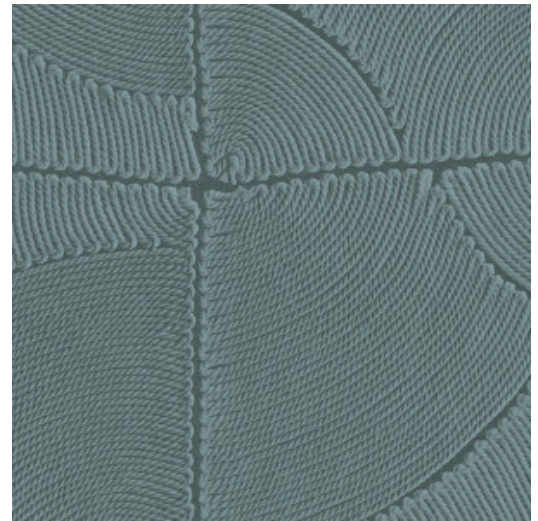

ATLAS

Collectie Manila

Verhaal achter de collectie

Florale tekeningen in combinatie met organische vormen zijn de rode draad doorheen de collectie Manila.

Technische specificaties

Referentie	<u>64530</u> • Petrol
Productcategorie	Refined
Samenstelling	Vinylbehang op papier
Beschrijving	Geïnspireerd op minutieus ingelegd touw in een organisch blokkenpatroon
Afmetingen	Rollen van 10,05 m x 0,70 m = 7 m ²
Aanzet	Verspringende aanzet 90/45 cm
Lijm	Arte Clearpro of een dispersielijm van goede kwaliteit
Hoe verlijmen	Methode 1: muur inlijmen en banen bevochtigen. Methode 2: banen inlijmen.
Lichtbestendigheid	Goed lichtbestendig
Hoe verwijderen	Afstripbaar
Brandnorm EU	B-s2, d0
Brandnorm VS	Class A
Onderhoud	Afwasbaar

Kleuren (6)

64530

64531

64532

64533

64534

64535

View