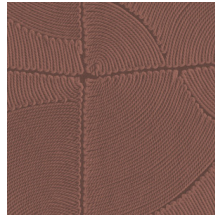

## Technische specificaties

Referentie	<u>64530</u> • Petrol
Productcategorie	Refined
Samenstelling	Vinylbehang op papier
Beschrijving	Geïnspireerd op minutieus ingelegd touw in een organisch blokkenpatroon
Afmetingen	Rollen van 10,05 m x 0,70 m = 7 m <sup>2</sup>
Aanzet	Verspringende aanzet 90/45 cm
Lijm	Arte Clearpro of een dispersielijm van goede kwaliteit
Hoe verlijmen	Methode 1: muur inlijmen en banen bevochtigen. Methode 2: banen inlijmen.
Lichtbestendigheid	Goed lichtbestendig
Hoe verwijderen	Afstripbaar
Brandnorm EU	B-s2, d0
Brandnorm VS	Class A
Onderhoud	Afwasbaar

## Kleuren (6)

64530

64531

64532

64533

64534

64535