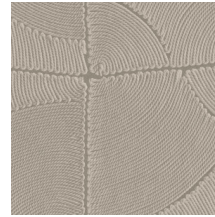

## Technische specificaties

Referentie	<u>64530</u> • Petrol
Productcategorie	Refined
Samenstelling	Vinylbehang op papier
Beschrijving	Geïnspireerd op minutieus ingelegd touw in een organisch blokkenpatroon
Afmetingen	Rollen van 10,05 m x 0,70 m = 7 m <sup>2</sup>
Aanzet	Verspringende aanzet 90/45 cm
Lijm	Arte Clearpro of een dispersielijm van goede kwaliteit
Hoe verlijmen	Methode 1: muur inlijmen en banen bevochtigen. Methode 2: banen inlijmen.
Lichtbestendigheid	Goed lichtbestendig
Hoe verwijderen	Afstripbaar
Brandnorm EU	B-s2, d0
Brandnorm VS	Class A
Onderhoud	Afwasbaar

## Kleuren (6)

64530

64531

64532

64533

64534

64535