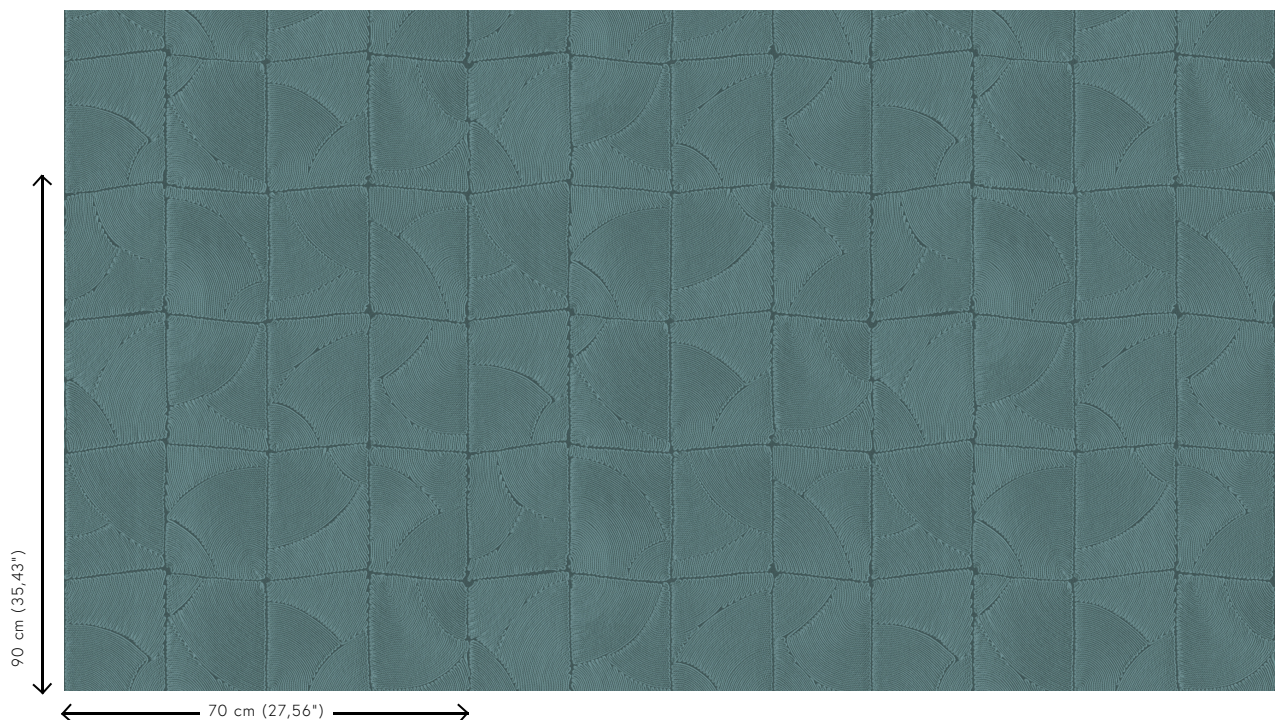

ATLAS

Collectie Manila

Verhaal achter de collectie

Florale tekeningen in combinatie met organische vormen zijn de rode draad doorheen de collectie Manila.

Technische specificaties

Referentie	<u>64530</u> • Petrol
Productcategorie	Refined
Samenstelling	Vinylbehang op papier
Beschrijving	Geïnspireerd op minutieus ingelegd touw in een organisch blokkenpatroon
Afmetingen	Rollen van 10,05 m x 0,70 m = 7 m ²
Aanzet	Verspringende aanzet 90/45 cm
Lijm	Arte Clearpro of een dispersielijm van goede kwaliteit
Hoe verlijmen	Methode 1: muur inlijmen en banen bevochtigen. Methode 2: banen inlijmen.
Lichtbestendigheid	Goed lichtbestendig
Hoe verwijderen	Afstripbaar
Brandnorm EU	B-s2, d0
Brandnorm VS	Class A
Onderhoud	Afwasbaar

Kleuren (6)

64530

64531

64532

64533

64534

64535

View