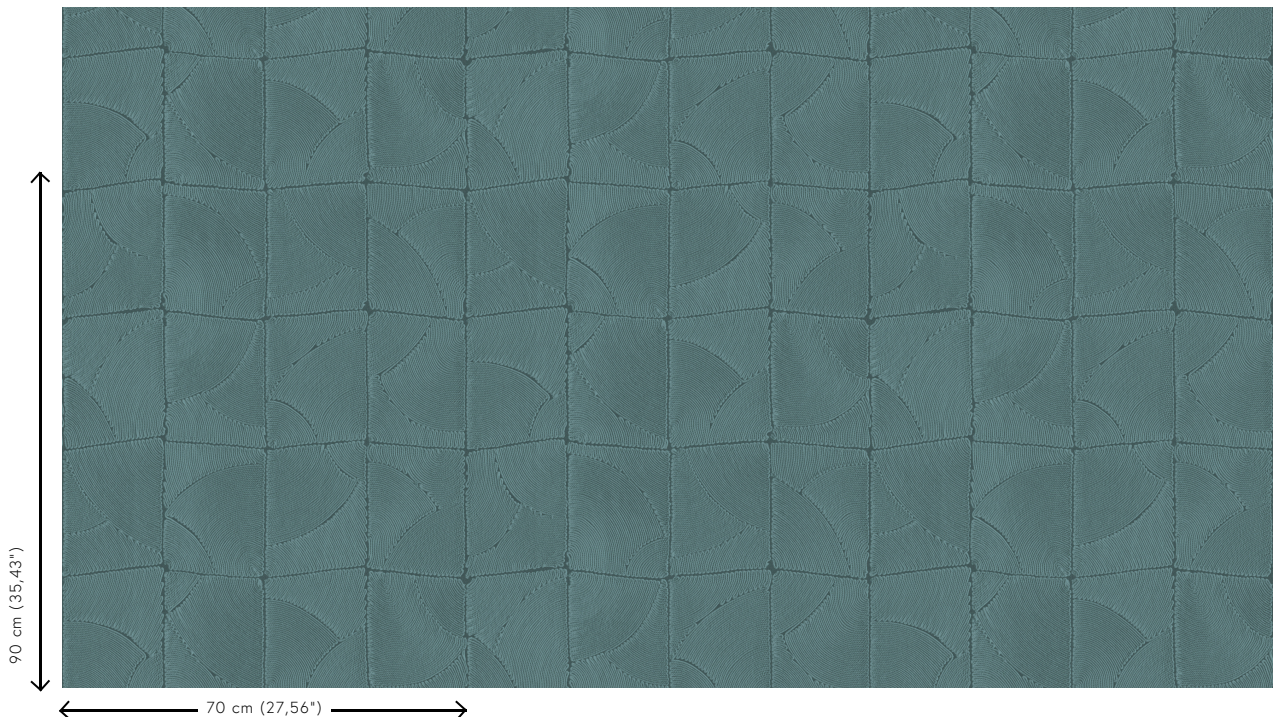

Kleuren (6)

64530

64531

64532

64533

64534

64535

View

Meer informatie? [Klik hier](#)

Bestel stalen, bereken hoeveelheden, bekijk instructievideo's, download technische informatie en meer:
www.arte-international.com

ARTE®

wallcoverings for the ultimate in refinement