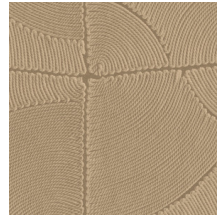

## Technische specificaties

Referentie	<u>64530</u> • Petrol
Productcategorie	Refined
Samenstelling	Vinylbehang op papier
Beschrijving	Geïnspireerd op minutieus ingelegd touw in een organisch blokkenpatroon
Afmetingen	Rollen van 10,05 m x 0,70 m = 7 m <sup>2</sup>
Aanzet	Verspringende aanzet 90/45 cm
Lijm	Arte Clearpro of een dispersielijm van goede kwaliteit
Hoe verlijmen	Methode 1: muur inlijmen en banen bevochtigen. Methode 2: banen inlijmen.
Lichtbestendigheid	Goed lichtbestendig
Hoe verwijderen	Afstripbaar
Brandnorm EU	B-s2, d0
Brandnorm VS	Class A
Onderhoud	Afwasbaar

## Kleuren (6)

64530

64531

64532

64533

64534

64535