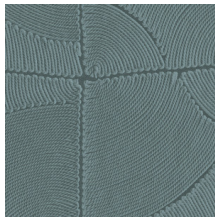

ATLAS

Collectie Manila

Verhaal achter de collectie

Florale tekeningen in combinatie met organische vormen zijn de rode draad doorheen de collectie Manila.

Technische specificaties

Referentie	<u>64530</u> • Petrol
Productcategorie	Refined
Samenstelling	Vinylbehang op papier
Beschrijving	Geïnspireerd op minutieus ingelegd touw in een organisch blokkenpatroon
Afmetingen	Rollen van 10,05 m x 0,70 m = 7 m ²
Aanzet	Verspringende aanzet 90/45 cm
Lijm	Arte Clearpro of een dispersielijm van goede kwaliteit
Hoe verlijmen	Methode 1: muur inlijmen en banen bevochtigen. Methode 2: banen inlijmen.
Lichtbestendigheid	Goed lichtbestendig
Hoe verwijderen	Afstripbaar
Brandnorm EU	B-s2, d0
Brandnorm VS	Class A
Onderhoud	Afwasbaar

Kleuren (6)

64530

64531

64532

64533

64534

64535

View