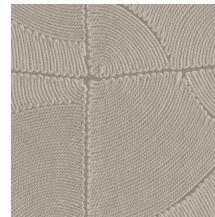

ATLAS

Collectie Manila

Verhaal achter de collectie

Florale tekeningen in combinatie met organische vormen zijn de rode draad doorheen de collectie Manila.

Technische specificaties

Referentie	<u>64530</u> • Petrol
Productcategorie	Refined
Samenstelling	Vinylbehang op papier
Beschrijving	Geïnspireerd op minutieus ingelegd touw in een organisch blokkenpatroon
Afmetingen	Rollen van 10,05 m x 0,70 m = 7 m ²
Aanzet	Verspringende aanzet 90/45 cm
Lijm	Arte Clearpro of een dispersielijm van goede kwaliteit
Hoe verlijmen	Methode 1: muur inlijmen en banen bevochtigen. Methode 2: banen inlijmen.
Lichtbestendigheid	Goed lichtbestendig
Hoe verwijderen	Afstripbaar
Brandnorm EU	B-s2, d0
Brandnorm VS	Class A
Onderhoud	Afwasbaar

Kleuren (6)

64530

64531

64532

64533

64534

64535

View