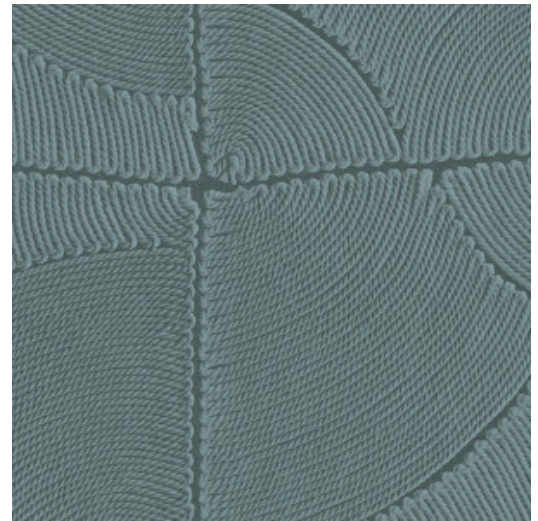

## Verhaal achter de collectie

Florale tekeningen in combinatie met organische vormen zijn de rode draad doorheen de collectie Manila.

## Technische specificaties

Referentie	<u>64530</u> • Petrol
Productcategorie	Refined
Samenstelling	Vinylbehang op papier
Beschrijving	Geïnspireerd op minutieus ingelegd touw in een organisch blokkenpatroon
Afmetingen	Rollen van 10,05 m x 0,70 m = 7 m <sup>2</sup>
Aanzet	Verspringende aanzet 90/45 cm
Lijm	Arte Clearpro of een dispersielijm van goede kwaliteit
Hoe verlijmen	Methode 1: muur inlijmen en banen bevochtigen. Methode 2: banen inlijmen.
Lichtbestendigheid	Goed lichtbestendig
Hoe verwijderen	Afstripbaar
Brandnorm EU	B-s2, d0
Brandnorm VS	Class A
Onderhoud	Afwasbaar