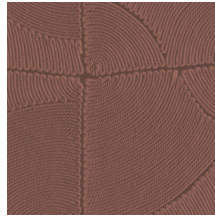

## Technische specificaties

Referentie	<u>64531</u> • Soft Beige
Productcategorie	Refined
Samenstelling	Vinylbehang op papier
Beschrijving	Geïnspireerd op minutieus ingelegd touw in een organisch blokkenpatroon
Afmetingen	Rollen van 10,05 m x 0,70 m = 7 m <sup>2</sup>
Aanzet	Verspringende aanzet 90/45 cm
Lijm	Arte Clearpro of een dispersielijm van goede kwaliteit
Hoe verlijmen	Methode 1: muur inlijmen en banen bevochtigen. Methode 2: banen inlijmen.
Lichtbestendigheid	Goed lichtbestendig
Hoe verwijderen	Afstripbaar
Brandnorm EU	B-s2, d0
Brandnorm VS	Class A
Onderhoud	Afwasbaar

## Kleuren (6)

64530

64531

64532

64533

64534

64535