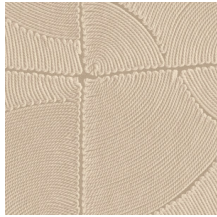

## Technische specificaties

Referentie	<u>64531</u> • Soft Beige
Productcategorie	Refined
Samenstelling	Vinylbehang op papier
Beschrijving	Geïnspireerd op minutieus ingelegd touw in een organisch blokkenpatroon
Afmetingen	Rollen van 10,05 m x 0,70 m = 7 m <sup>2</sup>
Aanzet	Verspringende aanzet 90/45 cm
Lijm	Arte Clearpro of een dispersielijm van goede kwaliteit
Hoe verlijmen	Methode 1: muur inlijmen en banen bevochtigen. Methode 2: banen inlijmen.
Lichtbestendigheid	Goed lichtbestendig
Hoe verwijderen	Afstripbaar
Brandnorm EU	B-s2, d0
Brandnorm VS	Class A
Onderhoud	Afwasbaar

## Kleuren (6)

64530

64531

64532

64533

64534

64535