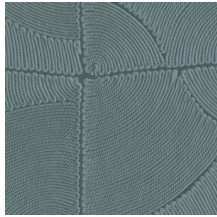

## Verhaal achter de collectie

Florale tekeningen in combinatie met organische vormen zijn de rode draad doorheen de collectie Manila.

## Technische specificaties

Referentie	<u>64531</u> • Soft Beige
Productcategorie	Refined
Samenstelling	Vinylbehang op papier
Beschrijving	Geïnspireerd op minutieus ingelegd touw in een organisch blokkenpatroon
Afmetingen	Rollen van 10,05 m x 0,70 m = 7 m <sup>2</sup>
Aanzet	Verspringende aanzet 90/45 cm
Lijm	Arte Clearpro of een dispersielijm van goede kwaliteit
Hoe verlijmen	Methode 1: muur inlijmen en banen bevochtigen. Methode 2: banen inlijmen.
Lichtbestendigheid	Goed lichtbestendig
Hoe verwijderen	Afstripbaar
Brandnorm EU	B-s2, d0
Brandnorm VS	Class A
Onderhoud	Afwasbaar

## Kleuren (6)

64530

64531

64532

64533

64534

64535