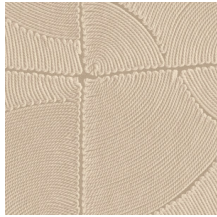

Kleuren (6)

64530

64531

64532

64533

64534

64535

View

Meer informatie? [Klik hier](#)

Bestel stalen, bereken hoeveelheden, bekijk instructievideo's, download technische informatie en meer:
www.arte-international.com

ARTE®

wallcoverings for the ultimate in refinement