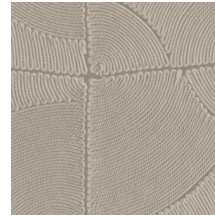

Kleuren (6)

64530

64531

64532

64533

64534

64535

View

Meer informatie? [Klik hier](#)

Bestel stalen, bereken hoeveelheden, bekijk instructievideo's, download technische informatie en meer:
www.arte-international.com

ARTE®

wallcoverings for the ultimate in refinement