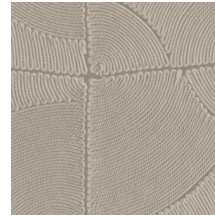

## Technische specificaties

Referentie	<u>64531</u> • Soft Beige
Productcategorie	Refined
Samenstelling	Vinylbehang op papier
Beschrijving	Geïnspireerd op minutieus ingelegd touw in een organisch blokkenpatroon
Afmetingen	Rollen van 10,05 m x 0,70 m = 7 m <sup>2</sup>
Aanzet	Verspringende aanzet 90/45 cm
Lijm	Arte Clearpro of een dispersielijm van goede kwaliteit
Hoe verlijmen	Methode 1: muur inlijmen en banen bevochtigen. Methode 2: banen inlijmen.
Lichtbestendigheid	Goed lichtbestendig
Hoe verwijderen	Afstripbaar
Brandnorm EU	B-s2, d0
Brandnorm VS	Class A
Onderhoud	Afwasbaar

## Kleuren (6)

64530

64531

64532

64533

64534

64535