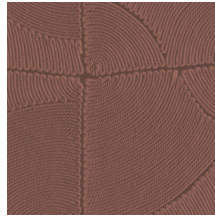

Kleuren (6)

64530

64531

64532

64533

64534

64535

View

Meer informatie? [Klik hier](#)

Bestel stalen, bereken hoeveelheden, bekijk instructievideo's, download technische informatie en meer:
www.arte-international.com

ARTE®

wallcoverings for the ultimate in refinement