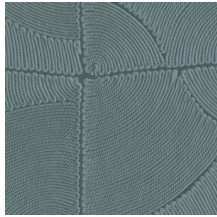

Kleuren (6)

64530