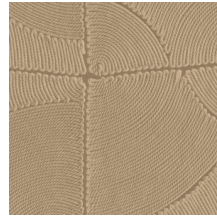

## Technische specificaties

Referentie	<u>64531</u> • Soft Beige
Productcategorie	Refined
Samenstelling	Vinylbehang op papier
Beschrijving	Geïnspireerd op minutieus ingelegd touw in een organisch blokkenpatroon
Afmetingen	Rollen van 10,05 m x 0,70 m = 7 m <sup>2</sup>
Aanzet	Verspringende aanzet 90/45 cm
Lijm	Arte Clearpro of een dispersielijm van goede kwaliteit
Hoe verlijmen	Methode 1: muur inlijmen en banen bevochtigen. Methode 2: banen inlijmen.
Lichtbestendigheid	Goed lichtbestendig
Hoe verwijderen	Afstripbaar
Brandnorm EU	B-s2, d0
Brandnorm VS	Class A
Onderhoud	Afwasbaar

## Kleuren (6)

64530

64531

64532

64533

64534

64535