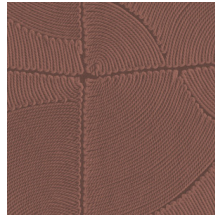

ATLAS

Collectie Manila

Verhaal achter de collectie

Florale tekeningen in combinatie met organische vormen zijn de rode draad doorheen de collectie Manila.

Technische specificaties

| | |
|--------------------|---|
| Referentie | <u>64534</u> • Sand |
| Productcategorie | Refined |
| Samenstelling | Vinylbehang op papier |
| Beschrijving | Geïnspireerd op minutieus ingelegd touw in een organisch blokkenpatroon |
| Afmetingen | Rollen van 10,05 m x 0,70 m = 7 m ² |
| Aanzet | Verspringende aanzet 90/45 cm |
| Lijm | Arte Clearpro of een dispersielijm van goede kwaliteit |
| Hoe verlijmen | Methode 1: muur inlijmen en banen bevochtigen. Methode 2: banen inlijmen. |
| Lichtbestendigheid | Goed lichtbestendig |
| Hoe verwijderen | Afstripbaar |
| Brandnorm EU | B-s2, d0 |
| Brandnorm VS | Class A |
| Onderhoud | Afwasbaar |

Kleuren (6)

64530

64531

64532

64533

64534

64535

View