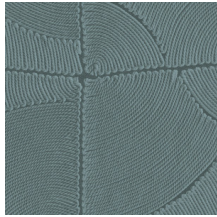

ATLAS

Collectie Manila

Verhaal achter de collectie

Florale tekeningen in combinatie met organische vormen zijn de rode draad doorheen de collectie Manila.

Technische specificaties

| | |
|--------------------|---|
| Referentie | <u>64534</u> • Sand |
| Productcategorie | Refined |
| Samenstelling | Vinylbehang op papier |
| Beschrijving | Geïnspireerd op minutieus ingelegd touw in een organisch blokkenpatroon |
| Afmetingen | Rollen van 10,05 m x 0,70 m = 7 m ² |
| Aanzet | Verspringende aanzet 90/45 cm |
| Lijm | Arte Clearpro of een dispersielijm van goede kwaliteit |
| Hoe verlijmen | Methode 1: muur inlijmen en banen bevochtigen. Methode 2: banen inlijmen. |
| Lichtbestendigheid | Goed lichtbestendig |
| Hoe verwijderen | Afstripbaar |
| Brandnorm EU | B-s2, d0 |
| Brandnorm VS | Class A |
| Onderhoud | Afwasbaar |

Kleuren (6)

64530

64531

64532

64533

64534

64535

View