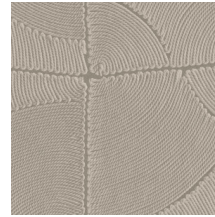

ATLAS

Collectie Manila

Verhaal achter de collectie

Florale tekeningen in combinatie met organische vormen zijn de rode draad doorheen de collectie Manila.

Technische specificaties

| | |
|--------------------|---|
| Referentie | <u>64534</u> • Sand |
| Productcategorie | Refined |
| Samenstelling | Vinylbehang op papier |
| Beschrijving | Geïnspireerd op minutieus ingelegd touw in een organisch blokkenpatroon |
| Afmetingen | Rollen van 10,05 m x 0,70 m = 7 m ² |
| Aanzet | Verspringende aanzet 90/45 cm |
| Lijm | Arte Clearpro of een dispersielijm van goede kwaliteit |
| Hoe verlijmen | Methode 1: muur inlijmen en banen bevochtigen. Methode 2: banen inlijmen. |
| Lichtbestendigheid | Goed lichtbestendig |
| Hoe verwijderen | Afstripbaar |
| Brandnorm EU | B-s2, d0 |
| Brandnorm VS | Class A |
| Onderhoud | Afwasbaar |

Kleuren (6)

64530

64531

64532

64533

64534

64535

View