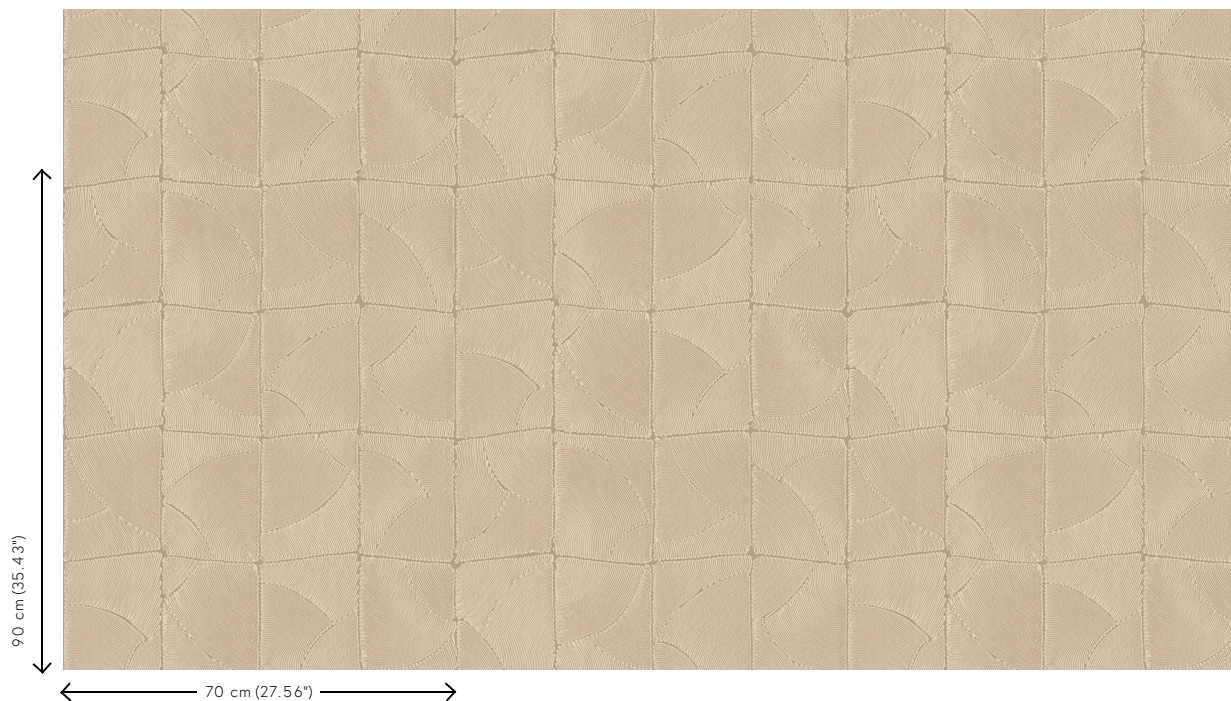

Kleuren (4)

60780

60781

64531A

64534A

View

Meer informatie? [Klik hier](#)

Bestel stalen, bereken hoeveelheden, bekijk instructievideo's, download technische informatie en meer:
www.arte-international.com

ARTE®

wallcoverings for the ultimate in refinement