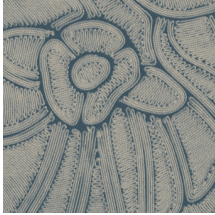

## Verhaal achter de collectie

Florale tekeningen in combinatie met organische vormen zijn de rode draad doorheen de collectie Manila.

## Technische specificaties

Referentie	<u>64540</u> • Harbour
Productcategorie	Refined
Samenstelling	Vinylbehang op papier
Beschrijving	Geïnspireerd op minutieus ingelegd touw in een floraal patroon
Afmetingen	Rollen van 10,05 m x 0,70 m = 7 m <sup>2</sup>
Aanzet	Verspringende aanzet 90/45 cm
Lijm	Arte Clearpro of een dispersielijm van goede kwaliteit
Hoe verlijmen	Methode 1: muur inlijmen en banen bevochtigen. Methode 2: banen inlijmen.
Lichtbestendigheid	Goed lichtbestendig
Hoe verwijderen	Afstripbaar
Brandnorm EU	B-s2, d0
Brandnorm VS	Class A
Onderhoud	Afwasbaar

## Kleuren (5)

64540

64541

64542

64543

64544