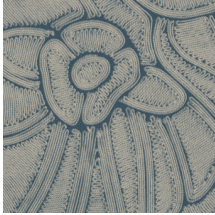

FLORE

Collectie Manila

Verhaal achter de collectie

Florale tekeningen in combinatie met organische vormen zijn de rode draad doorheen de collectie Manila.

Technische specificaties

Referentie	<u>64540</u> • Harbour
Productcategorie	Refined
Samenstelling	Vinylbehang op papier
Beschrijving	Geïnspireerd op minutieus ingelegd touw in een floraal patroon
Afmetingen	Rollen van 10,05 m x 0,70 m = 7 m ²
Aanzet	Verspringende aanzet 90/45 cm
Lijm	Arte Clearpro of een dispersielijm van goede kwaliteit
Hoe verlijmen	Methode 1: muur inlijmen en banen bevochtigen. Methode 2: banen inlijmen.
Lichtbestendigheid	Goed lichtbestendig
Hoe verwijderen	Afstripbaar
Brandnorm EU	B-s2, d0
Brandnorm VS	Class A
Onderhoud	Afwasbaar

Kleuren (5)

64540

64541

64542

64543

64544

View

Meer informatie? [Klik hier](#)