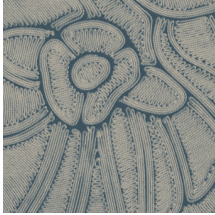

## Verhaal achter de collectie

Florale tekeningen in combinatie met organische vormen zijn de rode draad doorheen de collectie Manila.

## Technische specificaties

Referentie	<u>64542</u> • Terracotta
Productcategorie	Refined
Samenstelling	Vinylbehang op papier
Beschrijving	Geïnspireerd op minutieus ingelegd touw in een floraal patroon
Afmetingen	Rollen van 10,05 m x 0,70 m = 7 m <sup>2</sup>
Aanzet	Verspringende aanzet 90/45 cm
Lijm	Arte Clearpro of een dispersielijm van goede kwaliteit
Hoe verlijmen	Methode 1: muur inlijmen en banen bevochtigen. Methode 2: banen inlijmen.
Lichtbestendigheid	Goed lichtbestendig
Hoe verwijderen	Afstripbaar
Brandnorm EU	B-s2, d0
Brandnorm VS	Class A
Onderhoud	Afwasbaar

## Kleuren (5)

64540

64541

64542

64543

64544