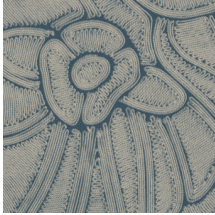

FLORE

Collectie Manila

Verhaal achter de collectie

Florale tekeningen in combinatie met organische vormen zijn de rode draad doorheen de collectie Manila.

Technische specificaties

Referentie	<u>64542</u> • Terracotta
Productcategorie	Refined
Samenstelling	Vinylbehang op papier
Beschrijving	Geïnspireerd op minutieus ingelegd touw in een floraal patroon
Afmetingen	Rollen van 10,05 m x 0,70 m = 7 m ²
Aanzet	Verspringende aanzet 90/45 cm
Lijm	Arte Clearpro of een dispersielijm van goede kwaliteit
Hoe verlijmen	Methode 1: muur inlijmen en banen bevochtigen. Methode 2: banen inlijmen.
Lichtbestendigheid	Goed lichtbestendig
Hoe verwijderen	Afstripbaar
Brandnorm EU	B-s2, d0
Brandnorm VS	Class A
Onderhoud	Afwasbaar

Kleuren (5)

64540

64541

64542

64543

64544

View

Meer informatie? [Klik hier](#)