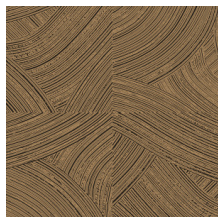

## Technische specificaties

Referentie	<u>66000</u> • Warm Gold
Productcategorie	Refined
Samenstelling	Behang op vlies
Beschrijving	Penseelstreken waarbij de hoogglanzende afwerking contrasteert met de ultramatte onderlaag van kriet
Afmetingen	Rollen van 8,50 m x 0,70 m = 6 m <sup>2</sup>
Aanzet	Rechte aanzet 64/32 cm
Lijm	Arte Clearpro of een dispersielijm van goede kwaliteit
Hoe verlijmen	Muur inlijmen
Lichtbestendigheid	Goed lichtbestendig
Hoe verwijderen	Volledig droog verwijderbaar
Brandnorm EU	B-s1, d0
Brandnorm VS	Class A
Onderhoud	Licht afwasbaar
IMO Certified	

## Kleuren (5)

66000

66001

66002

66003

66004