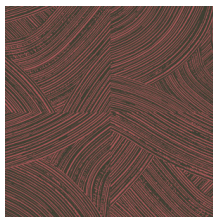

## Technische specificaties

Referentie	<u>66000</u> • Warm Gold
Productcategorie	Refined
Samenstelling	Behang op vlies
Beschrijving	Penseelstreken waarbij de hoogglanzende afwerking contrasteert met de ultramatte onderlaag van kriet
Afmetingen	Rollen van 8,50 m x 0,70 m = 6 m <sup>2</sup>
Aanzet	Rechte aanzet 64/32 cm
Lijm	Arte Clearpro of een dispersielijm van goede kwaliteit
Hoe verlijmen	Muur inlijmen
Lichtbestendigheid	Goed lichtbestendig
Hoe verwijderen	Volledig droog verwijderbaar
Brandnorm EU	B-s1, d0
Brandnorm VS	Class A
Onderhoud	Licht afwasbaar
IMO Certified	

## Kleuren (5)

66000

66001

66002

66003

66004