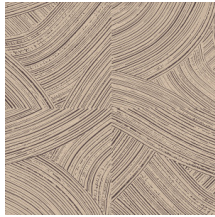

Kleuren (5)

66004

View

Meer informatie? [Klik hier](#)

Bestel stalen, bereken hoeveelheden, bekijk instructievideo's, download technische informatie en meer:
www.arte-international.com

ARTE®

wallcoverings for the ultimate in refinement