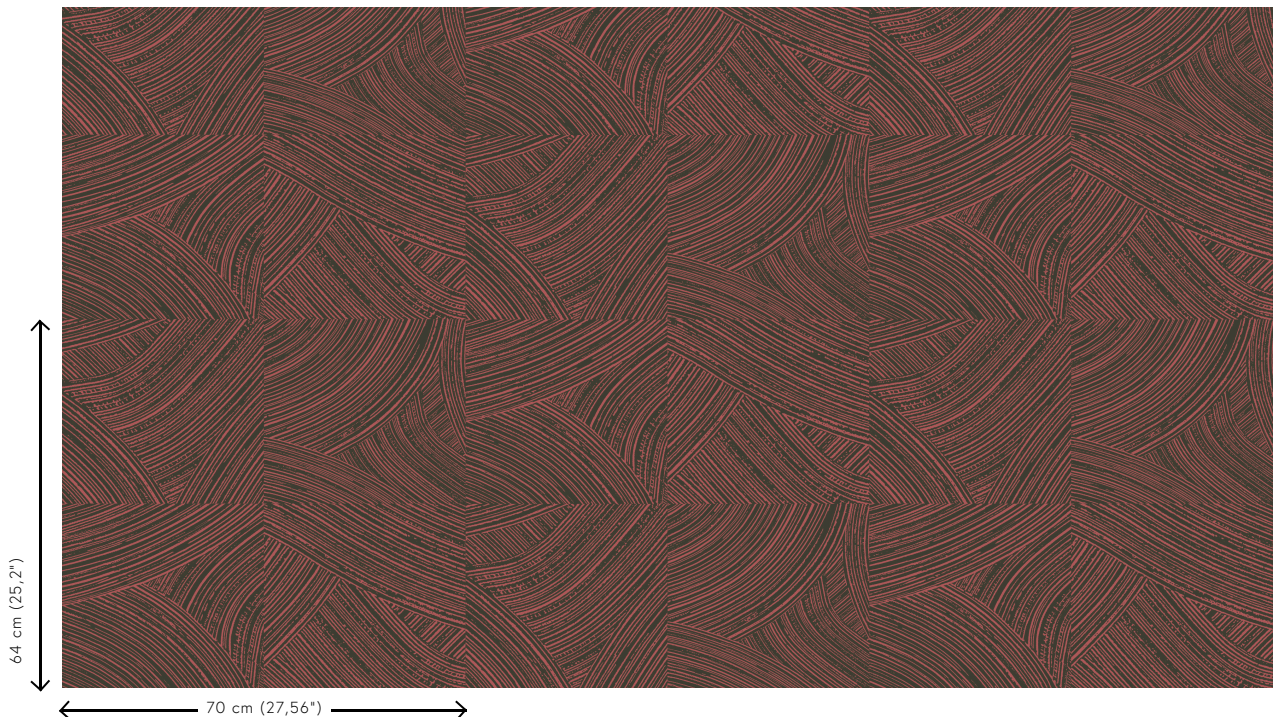

Kleuren (5)

View

Meer informatie? [Klik hier](#)

Bestel stalen, bereken hoeveelheden, bekijk instructievideo's, download technische informatie en meer:
www.arte-international.com

ARTE®

wallcoverings for the ultimate in refinement