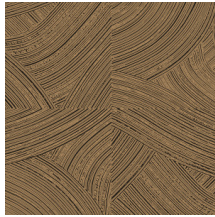

Kleuren (5)

66000