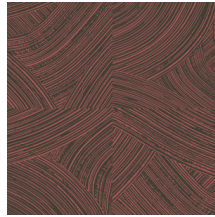

Kleuren (5)

66001

View

Meer informatie? [Klik hier](#)

Bestel stalen, bereken hoeveelheden, bekijk instructievideo's, download technische informatie en meer:
www.arte-international.com

ARTE®

wallcoverings for the ultimate in refinement