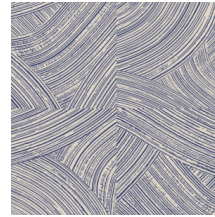

Kleuren (5)

66003

View

Meer informatie? [Klik hier](#)

Bestel stalen, bereken hoeveelheden, bekijk instructievideo's, download technische informatie en meer:
www.arte-international.com

ARTE®

wallcoverings for the ultimate in refinement