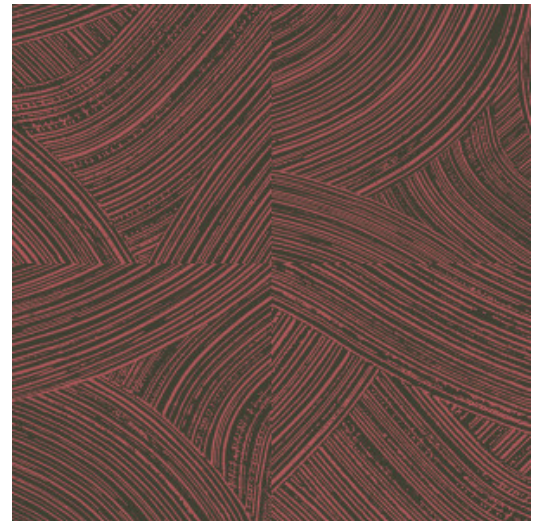

ARADO

Collectie Cameo

Verhaal achter de collectie

Ontdek en waardeer de kracht van onvolmaaktheden en imperfectie. De vergankelijkheid van het leven en het pure karakter van de natuur brengt ons terug naar de essentie: authenticiteit en eenvoud. De asymmetrie en de verschillende vormen en structuren zorgen voor een onverwachte harmonie. De gebruikte materialen in alle ruwheid en puurheid komen op deze manier tot hun recht en krijgen de volledige aandacht.

Technische specificaties

Referentie	<u>66001</u> • Rose Brown
Productcategorie	Refined
Samenstelling	Behang op vlies
Beschrijving	Penseelstreken waarbij de hoogglanzende afwerking contrasteert met de ultramatte onderlaag van kriet
Afmetingen	Rollen van 8,50 m x 0,70 m = 6 m²
Aanzet	Rechte aanzet 64/32 cm
Lijm	Arte Clearpro of een dispersielijm van goede kwaliteit
Hoe verlijmen	Muur inlijmen
Lichtbestendigheid	Goed lichtbestendig
Hoe verwijderen	Volledig droog verwijderbaar
Brandnorm EU	B-s1, d0
Brandnorm VS	Class A
Onderhoud	Licht afwasbaar
IMO Certified	

0493/22