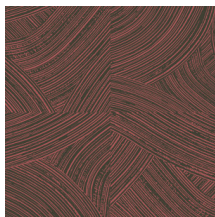

Kleuren (5)

66000

66001

66002

66003

66004

View

Meer informatie? [Klik hier](#)

Bestel stalen, bereken hoeveelheden, bekijk instructievideo's, download technische informatie en meer:
www.arte-international.com

ARTE®

wallcoverings for the ultimate in refinement