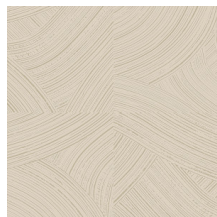

Kleuren (5)

66000

66001

66002

66003

66004

View

Meer informatie? [Klik hier](#)

Bestel stalen, bereken hoeveelheden, bekijk instructievideo's, download technische informatie en meer:
www.arte-international.com

ARTE®

wallcoverings for the ultimate in refinement