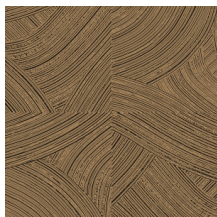

Kleuren (5)

66000