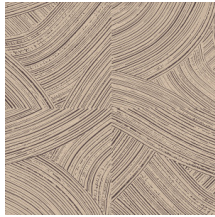

Kleuren (5)

66000

66001

66002

66003

66004

View

Meer informatie? [Klik hier](#)

Bestel stalen, bereken hoeveelheden, bekijk instructievideo's, download technische informatie en meer:
www.arte-international.com

ARTE®

wallcoverings for the ultimate in refinement