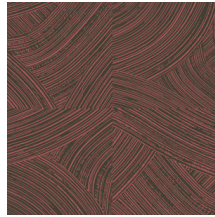

## Technische specificaties

Referentie	<u>66003</u> • Harbour
Productcategorie	Refined
Samenstelling	Behang op vlies
Beschrijving	Penseelstreken waarbij de hoogglanzende afwerking contrasteert met de ultramatte onderlaag van kriet
Afmetingen	Rollen van 8,50 m x 0,70 m = 6 m <sup>2</sup>
Aanzet	Rechte aanzet 64/32 cm
Lijm	Arte Clearpro of een dispersielijm van goede kwaliteit
Hoe verlijmen	Muur inlijmen
Lichtbestendigheid	Goed lichtbestendig
Hoe verwijderen	Volledig droog verwijderbaar
Brandnorm EU	B-s1, d0
Brandnorm VS	Class A
Onderhoud	Licht afwasbaar
IMO Certified	

## Kleuren (5)

66000

66001

66002

66003

66004