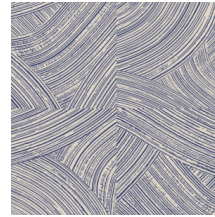

Kleuren (5)

66000

66001

66002

66003

66004

View

Meer informatie? [Klik hier](#)

Bestel stalen, bereken hoeveelheden, bekijk instructievideo's, download technische informatie en meer:
www.arte-international.com

ARTE®

wallcoverings for the ultimate in refinement