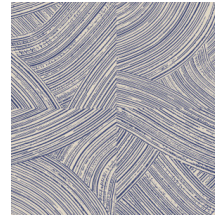

## Technische specificaties

Referentie	<u>66003</u> • Harbour
Productcategorie	Refined
Samenstelling	Behang op vlies
Beschrijving	Penseelstreken waarbij de hoogglanzende afwerking contrasteert met de ultramatte onderlaag van kriet
Afmetingen	Rollen van 8,50 m x 0,70 m = 6 m <sup>2</sup>
Aanzet	Rechte aanzet 64/32 cm
Lijm	Arte Clearpro of een dispersielijm van goede kwaliteit
Hoe verlijmen	Muur inlijmen
Lichtbestendigheid	Goed lichtbestendig
Hoe verwijderen	Volledig droog verwijderbaar
Brandnorm EU	B-s1, d0
Brandnorm VS	Class A
Onderhoud	Licht afwasbaar
IMO Certified	

## Kleuren (5)

66000

66001

66002

66003

66004