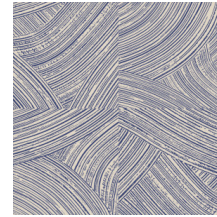

## Technische specificaties

Referentie	<u>66003</u> • Harbour
Productcategorie	Refined
Samenstelling	Behang op vlies
Beschrijving	Penseelstreken waarbij de hoogglanzende afwerking contrasteert met de ultramatte onderlaag van kriet
Afmetingen	Rollen van 8,50 m x 0,70 m = 6 m <sup>2</sup>
Aanzet	Rechte aanzet 64/32 cm
Lijm	Arte Clearpro of een dispersielijm van goede kwaliteit
Hoe verlijmen	Muur inlijmen
Lichtbestendigheid	Goed lichtbestendig
Hoe verwijderen	Volledig droog verwijderbaar
Brandnorm EU	B-s1, d0
Brandnorm VS	Class A
Onderhoud	Licht afwasbaar
IMO Certified	

## Kleuren (5)

66000

66001

66002

66003

66004