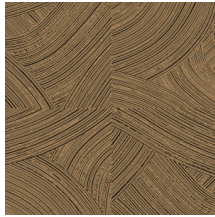

## Technische specificaties

Referentie	<u>66003</u> • Harbour
Productcategorie	Refined
Samenstelling	Behang op vlies
Beschrijving	Penseelstreken waarbij de hoogglanzende afwerking contrasteert met de ultramatte onderlaag van kriet
Afmetingen	Rollen van 8,50 m x 0,70 m = 6 m <sup>2</sup>
Aanzet	Rechte aanzet 64/32 cm
Lijm	Arte Clearpro of een dispersielijm van goede kwaliteit
Hoe verlijmen	Muur inlijmen
Lichtbestendigheid	Goed lichtbestendig
Hoe verwijderen	Volledig droog verwijderbaar
Brandnorm EU	B-s1, d0
Brandnorm VS	Class A
Onderhoud	Licht afwasbaar
IMO Certified	

## Kleuren (5)

66000

66001

66002

66003

66004