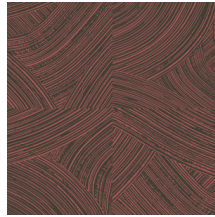

Kleuren (5)

66000

66001

66002

66003

66004

View

Meer informatie? [Klik hier](#)

Bestel stalen, bereken hoeveelheden, bekijk instructievideo's, download technische informatie en meer:
www.arte-international.com

ARTE®

wallcoverings for the ultimate in refinement