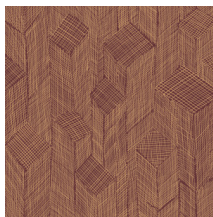

Kleuren (5)

66010

66011

66012

66013

66014

View

Meer informatie? [Klik hier](#)

Bestel stalen, bereken hoeveelheden, bekijk instructievideo's, download technische informatie en meer:
www.arte-international.com

ARTE®

wallcoverings for the ultimate in refinement