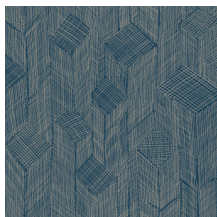

Kleuren (5)

66010