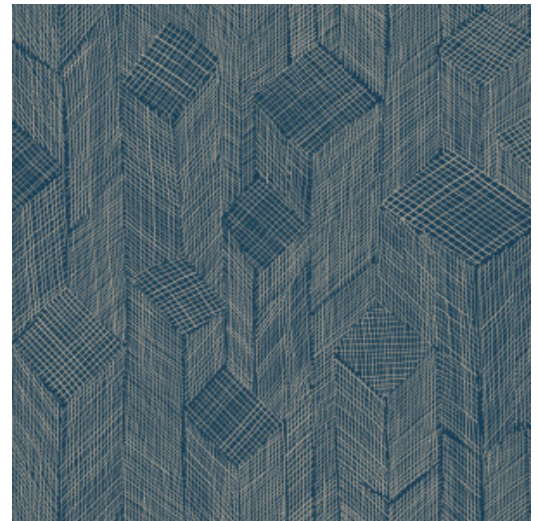

SHIBAM

Collectie Cameo

Verhaal achter de collectie

Ontdek en waardeer de kracht van onvolmaaktheden en imperfectie. De vergankelijkheid van het leven en het pure karakter van de natuur brengt ons terug naar de essentie: authenticiteit en eenvoud. De asymmetrie en de verschillende vormen en structuren zorgen voor een onverwachte harmonie. De gebruikte materialen in alle ruwheid en puurheid komen op deze manier tot hun recht en krijgen de volledige aandacht.

Technische specificaties

Referentie	<u>66010</u> • Midnight Blue
Productcategorie	Refined
Samenstelling	Behang op vlies
Beschrijving	Gebaseerd op een open geweven sisal patchwork waarbij een subtiel driedimensionaal effect ontstaat
Afmetingen	Rollen van 8,50 m x 0,70 m = 6 m²
Aanzet	Rechte aanzet 64/32 cm
Lijm	Arte Clearpro of een dispersielijm van goede kwaliteit
Hoe verlijmen	Muur inlijmen
Lichtbestendigheid	Goed lichtbestendig
Hoe verwijderen	Volledig droog verwijderbaar
Brandnorm EU	B-s1, d0
Brandnorm VS	Class A
Onderhoud	Licht afwasbaar
IMO Certified	

0493/22