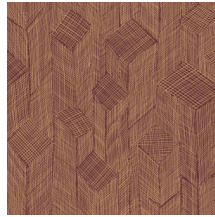

Technische specificaties

Referentie	<u>66013</u> • Pale White
Productcategorie	Refined
Samenstelling	Behang op vlies
Beschrijving	Gebaseerd op een open geweven sisal patchwork waarbij een subtiel driedimensionaal effect ontstaat
Afmetingen	Rollen van 8,50 m x 0,70 m = 6 m ²
Aanzet	Rechte aanzet 64/32 cm
Lijm	Arte Clearpro of een dispersielijm van goede kwaliteit
Hoe verlijmen	Muur inlijmen
Lichtbestendigheid	Goed lichtbestendig
Hoe verwijderen	Volledig droog verwijderbaar
Brandnorm EU	B-s1, d0
Brandnorm VS	Class A
Onderhoud	Licht afwasbaar
IMO Certified	 0493/22

Kleuren (5)

66010

66011

66012

66013

66014

View

Meer informatie? [Klik hier](#)