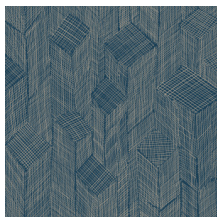

Technische specificaties

Referentie	<u>66013</u> • Pale White
Productcategorie	Refined
Samenstelling	Behang op vlies
Beschrijving	Gebaseerd op een open geweven sisal patchwork waarbij een subtiel driedimensionaal effect ontstaat
Afmetingen	Rollen van 8,50 m x 0,70 m = 6 m ²
Aanzet	Rechte aanzet 64/32 cm
Lijm	Arte Clearpro of een dispersielijm van goede kwaliteit
Hoe verlijmen	Muur inlijmen
Lichtbestendigheid	Goed lichtbestendig
Hoe verwijderen	Volledig droog verwijderbaar
Brandnorm EU	B-s1, d0
Brandnorm VS	Class A
Onderhoud	Licht afwasbaar
IMO Certified	 0493/22

Kleuren (5)

66010

66011

66012

66013

66014

View

Meer informatie? [Klik hier](#)