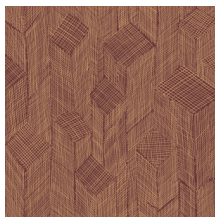

Technische specificaties

Referentie	<u>66013</u> • Pale White
Productcategorie	Refined
Samenstelling	Behang op vlies
Beschrijving	Gebaseerd op een open geweven sisal patchwork waarbij een subtiel driedimensionaal effect ontstaat
Afmetingen	Rollen van 8,50 m x 0,70 m = 6 m ²
Aanzet	Rechte aanzet 64/32 cm
Lijm	Arte Clearpro of een dispersielijm van goede kwaliteit
Hoe verlijmen	Muur inlijmen
Lichtbestendigheid	Goed lichtbestendig
Hoe verwijderen	Volledig droog verwijderbaar
Brandnorm EU	B-s1, d0
Brandnorm VS	Class A
Onderhoud	Licht afwasbaar
IMO Certified	 0493/22

Kleuren (5)

66010

66011

66012

66013

66014

View

Meer informatie? [Klik hier](#)