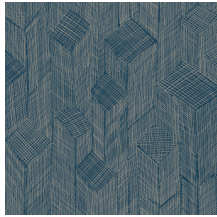

SHIBAM

Collectie Cameo

Verhaal achter de collectie

Ontdek en waardeer de kracht van onvolmaaktheden en imperfectie. De vergankelijkheid van het leven en het pure karakter van de natuur brengt ons terug naar de essentie: authenticiteit en eenvoud. De asymmetrie en de verschillende vormen en structuren zorgen voor een onverwachte harmonie. De gebruikte materialen in alle ruwheid en puurheid komen op deze manier tot hun recht en krijgen de volledige aandacht.

Technische specificaties

Referentie	<u>66013</u> • Pale White
Productcategorie	Refined
Samenstelling	Behang op vlies
Beschrijving	Gebaseerd op een open geweven sisal patchwork waarbij een subtiel driedimensionaal effect ontstaat
Afmetingen	Rollen van 8,50 m x 0,70 m = 6 m ²
Aanzet	Rechte aanzet 64/32 cm
Lijm	Arte Clearpro of een dispersielijm van goede kwaliteit
Hoe verlijmen	Muur inlijmen
Lichtbestendigheid	Goed lichtbestendig
Hoe verwijderen	Volledig droog verwijderbaar
Brandnorm EU	B-s1, d0
Brandnorm VS	Class A
Onderhoud	Licht afwasbaar
IMO Certified	 0493/22

Kleuren (5)

66010

66011

66012

66013

66014

View

Meer informatie? [Klik hier](#)