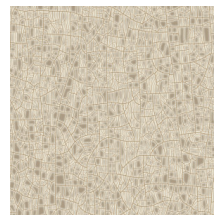

Technische specificaties

Referentie	<u>66020</u> • Glazed White
Productcategorie	Refined
Samenstelling	Behang op vlies
Beschrijving	Geïnspireerd op geglaazuurd aardewerk met een verweerde patina
Afmetingen	Rollen van 8,50 m x 0,70 m = 6 m ²
Aanzet	Verspringende aanzet 64/32 cm
Lijm	Arte Clearpro of een dispersielijm van goede kwaliteit
Hoe verlijmen	Muur inlijmen
Lichtbestendigheid	Goed lichtbestendig
Hoe verwijderen	Volledig droog verwijderbaar
Brandnorm EU	B-s1, d0
Brandnorm VS	Class A
Onderhoud	Licht afwasbaar
IMO Certified	

0493/22

Kleuren (4)

66020

66021

66022

66023

View

Meer informatie? [Klik hier](#)