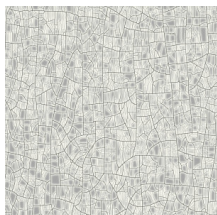

Kleuren (4)

66020