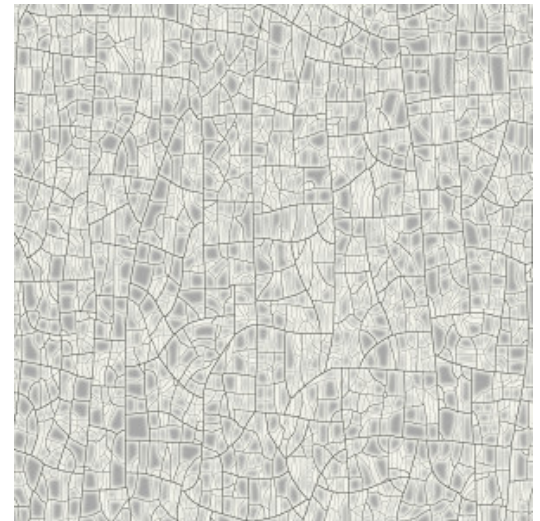

EMAILLE

Collectie Cameo

Verhaal achter de collectie

Ontdek en waardeer de kracht van onvolmaaktheden en imperfectie. De vergankelijkheid van het leven en het pure karakter van de natuur brengt ons terug naar de essentie: authenticiteit en eenvoud. De asymmetrie en de verschillende vormen en structuren zorgen voor een onverwachte harmonie. De gebruikte materialen in alle ruwheid en puurheid komen op deze manier tot hun recht en krijgen de volledige aandacht.

Technische specificaties

Referentie	<u>66020</u> • Glazed White
Productcategorie	Refined
Samenstelling	Behang op vlies
Beschrijving	Geïnspireerd op geglaazuurd aardewerk met een verweerde patina
Afmetingen	Rollen van 8,50 m x 0,70 m = 6 m²
Aanzet	Verspringende aanzet 64/32 cm
Lijm	Arte Clearpro of een dispersielijm van goede kwaliteit
Hoe verlijmen	Muur inlijmen
Lichtbestendigheid	Goed lichtbestendig
Hoe verwijderen	Volledig droog verwijderbaar
Brandnorm EU	B-s1, d0
Brandnorm VS	Class A
Onderhoud	Licht afwasbaar
IMO Certified	

0493/22