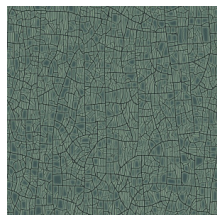

Kleuren (4)

66020

66021

66022

66023

View

Meer informatie? [Klik hier](#)

Bestel stalen, bereken hoeveelheden, bekijk instructievideo's, download technische informatie en meer:
www.arte-international.com

ARTE®

wallcoverings for the ultimate in refinement