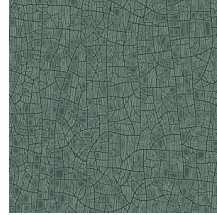

Technische specificaties

Referentie	<u>66022</u> • Bright Sage
Productcategorie	Refined
Samenstelling	Behang op vlies
Beschrijving	Geïnspireerd op geglazuurd aardewerk met een verweerde patina
Afmetingen	Rollen van 8,50 m x 0,70 m = 6 m ²
Aanzet	Verspringende aanzet 64/32 cm
Lijm	Arte Clearpro of een dispersielijm van goede kwaliteit
Hoe verlijmen	Muur inlijmen
Lichtbestendigheid	Goed lichtbestendig
Hoe verwijderen	Volledig droog verwijderbaar
Brandnorm EU	B-s1, d0
Brandnorm VS	Class A
Onderhoud	Licht afwasbaar
IMO Certified	

0493/22

Kleuren (4)

66020

66021

66022

66023

View

Meer informatie? [Klik hier](#)