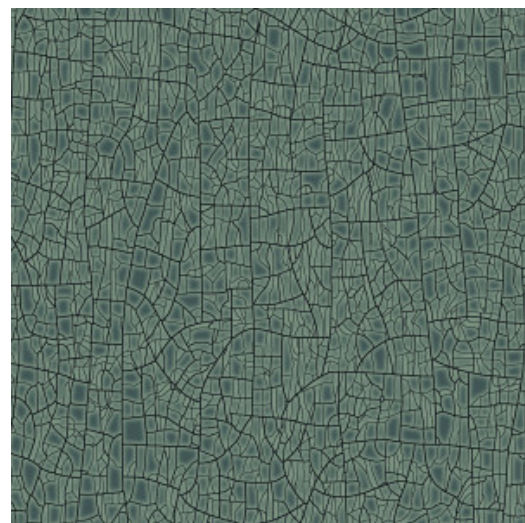

EMAILLE

Collectie Cameo

Verhaal achter de collectie

Ontdek en waardeer de kracht van onvolmaaktheden en imperfectie. De vergankelijkheid van het leven en het pure karakter van de natuur brengt ons terug naar de essentie: authenticiteit en eenvoud. De asymmetrie en de verschillende vormen en structuren zorgen voor een onverwachte harmonie. De gebruikte materialen in alle ruwheid en puurheid komen op deze manier tot hun recht en krijgen de volledige aandacht.

Technische specificaties

Referentie	<u>66022</u> • Bright Sage
Productcategorie	Refined
Samenstelling	Behang op vlies
Beschrijving	Geïnspireerd op geglazuurd aardewerk met een verweerde patina
Afmetingen	Rollen van 8,50 m x 0,70 m = 6 m²
Aanzet	Verspringende aanzet 64/32 cm
Lijm	Arte Clearpro of een dispersielijm van goede kwaliteit
Hoe verlijmen	Muur inlijmen
Lichtbestendigheid	Goed lichtbestendig
Hoe verwijderen	Volledig droog verwijderbaar
Brandnorm EU	B-s1, d0
Brandnorm VS	Class A
Onderhoud	Licht afwasbaar
IMO Certified	

0493/22