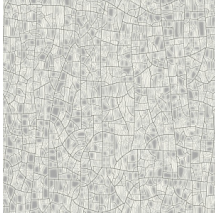

Kleuren (4)

66020