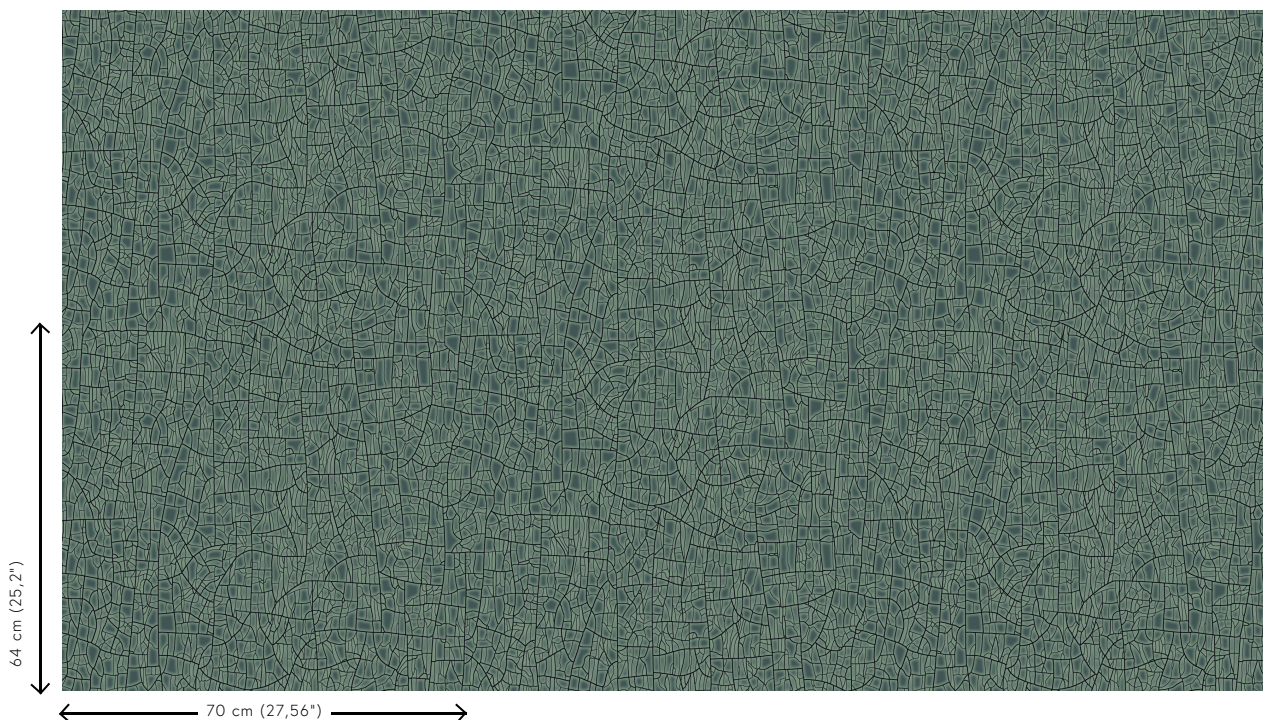

Kleuren (4)

66020

66021

66022

66023

View

Meer informatie? [Klik hier](#)

Bestel stalen, bereken hoeveelheden, bekijk instructievideo's, download technische informatie en meer:
www.arte-international.com

ARTE®

wallcoverings for the ultimate in refinement