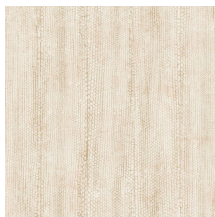

Kleuren (5)

66030

66031

66032

66033

66034

View

← 70 cm (27,56") →

Meer informatie? [Klik hier](#)

Bestel stalen, bereken hoeveelheden, bekijk instructievideo's, download technische informatie en meer:
www.arte-international.com

ARTE®

wallcoverings for the ultimate in refinement