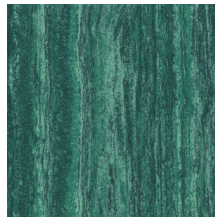

Technische specificaties

Referentie	66053 • Terracotta
Productcategorie	Refined
Samenstelling	Behang op vlies
Beschrijving	Een look van travertijn of marmer waarbij de verschillende steenlagen en onregelmatige poriën zichtbaar zijn
Afmetingen	Rollen van 8,50 m x 0,70 m = 6 m ²
Aanzet	Vrije aanzet 0 cm
Opmerking	Verticale & horizontale plaatsing mogelijk
Lijm	Arte Clearpro of een dispersielijm van goede kwaliteit
Hoe verlijmen	Muur inlijmen
Lichtbestendigheid	Goed lichtbestendig
Hoe verwijderen	Volledig droog verwijderbaar
Brandnorm EU	B-s1, d0
Brandnorm VS	Class A
Onderhoud	Licht afwasbaar
IMO Certified	

0492/22

Kleuren (4)

66050

66051

66052

66053

View

← 70 cm (27,56") →