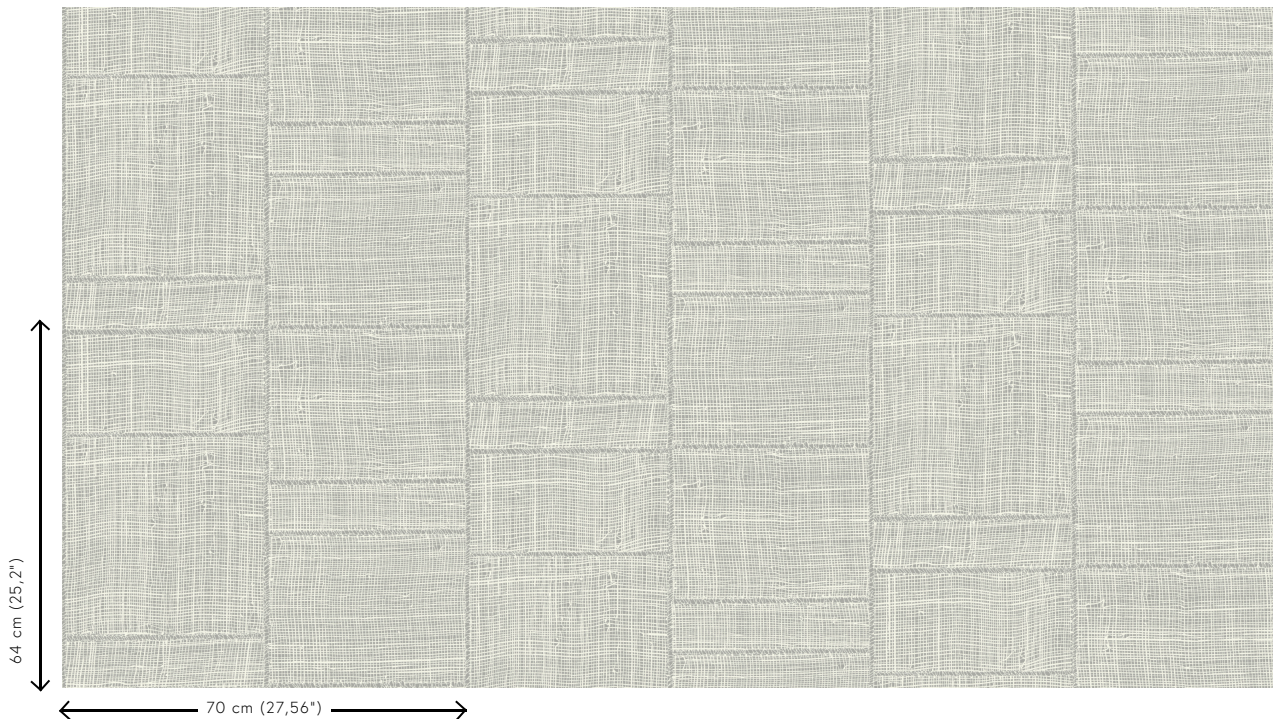

Kleuren (5)

66060

66061

66062

66063

66064

View

Meer informatie? [Klik hier](#)

Bestel stalen, bereken hoeveelheden, bekijk instructievideo's, download technische informatie en meer:
www.arte-international.com

ARTE®

wallcoverings for the ultimate in refinement