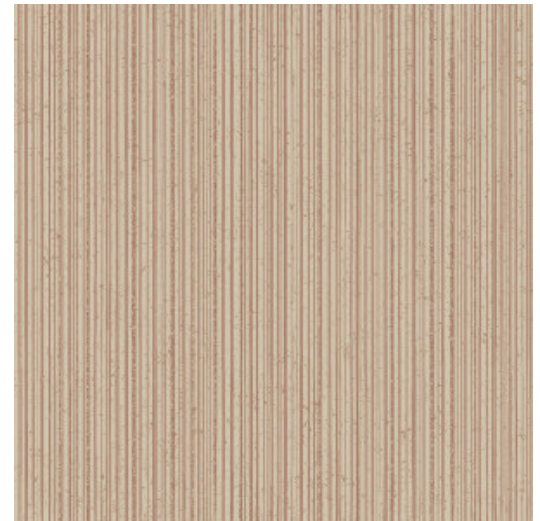

LINEA

Collectie Cameo

Verhaal achter de collectie

Ontdek en waardeer de kracht van onvolmaaktheden en imperfectie. De vergankelijkheid van het leven en het pure karakter van de natuur brengt ons terug naar de essentie: authenticiteit en eenvoud. De asymmetrie en de verschillende vormen en structuren zorgen voor een onverwachte harmonie. De gebruikte materialen in alle ruwheid en puurheid komen op deze manier tot hun recht en krijgen de volledige aandacht.

Technische specificaties

Referentie	<u>66070</u> • Blush
Productcategorie	Refined
Samenstelling	Behang op vlies
Beschrijving	Geïnspireerd op aardewerk waarbij pigment wordt ingewassen
Afmetingen	Rollen van 8,50 m x 0,70 m = 6 m²
Aanzet	Vrije aanzet 0 cm
Lijm	Arte Clearpro of een dispersielijm van goede kwaliteit
Hoe verlijmen	Muur inlijmen
Lichtbestendigheid	Goed lichtbestendig
Hoe verwijderen	Volledig droog verwijderbaar
Brandnorm EU	B-s1, d0
Brandnorm VS	Class A
Onderhoud	Licht afwasbaar
IMO Certified	

0493/22