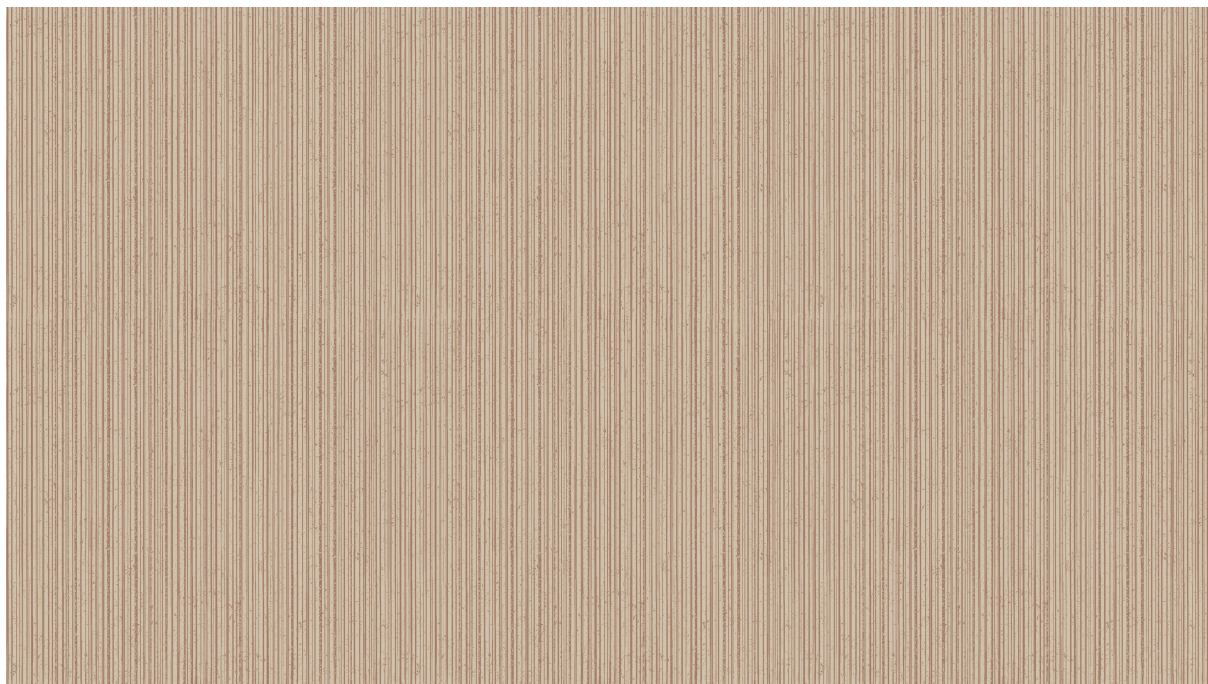

Kleuren (5)

66070

66071

66072

66073

66074

View

← 70 cm (27,56") →

Meer informatie? [Klik hier](#)

Bestel stalen, bereken hoeveelheden, bekijk instructievideo's, download technische informatie en meer:
www.arte-international.com

ARTE®

wallcoverings for the ultimate in refinement