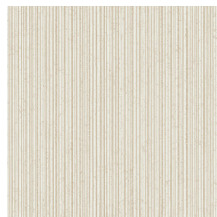

Kleuren (5)

66070

66071

66072

66073

66074

View

← 70 cm (27,56") →

Meer informatie? [Klik hier](#)

Bestel stalen, bereken hoeveelheden, bekijk instructievideo's, download technische informatie en meer:
www.arte-international.com

ARTE®

wallcoverings for the ultimate in refinement