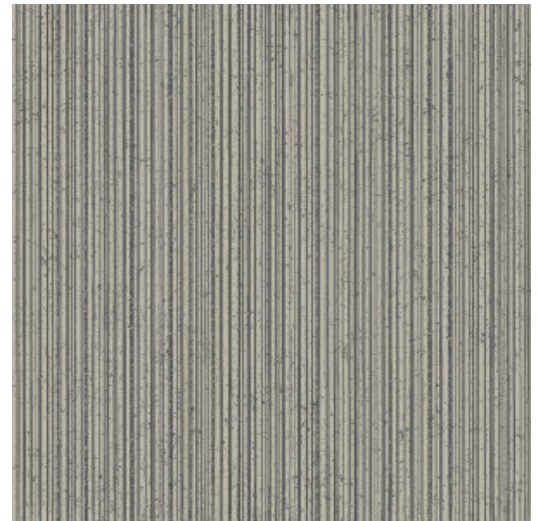

LINEA

Collectie Cameo

Verhaal achter de collectie

Ontdek en waardeer de kracht van onvolmaaktheden en imperfectie. De vergankelijkheid van het leven en het pure karakter van de natuur brengt ons terug naar de essentie: authenticiteit en eenvoud. De asymmetrie en de verschillende vormen en structuren zorgen voor een onverwachte harmonie. De gebruikte materialen in alle ruwheid en puurheid komen op deze manier tot hun recht en krijgen de volledige aandacht.

Technische specificaties

Referentie	<u>66071</u> • Rocky Grey
Productcategorie	Refined
Samenstelling	Behang op vlies
Beschrijving	Geïnspireerd op aardewerk waarbij pigment wordt ingewassen
Afmetingen	Rollen van 8,50 m x 0,70 m = 6 m²
Aanzet	Vrije aanzet 0 cm
Lijm	Arte Clearpro of een dispersielijm van goede kwaliteit
Hoe verlijmen	Muur inlijmen
Lichtbestendigheid	Goed lichtbestendig
Hoe verwijderen	Volledig droog verwijderbaar
Brandnorm EU	B-s1, d0
Brandnorm VS	Class A
Onderhoud	Licht afwasbaar
IMO Certified	

0493/22