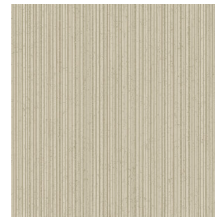

## Technische specificaties

Referentie	<u>66071</u> • Rocky Grey
Productcategorie	Refined
Samenstelling	Behang op vlies
Beschrijving	Geïnspireerd op aardewerk waarbij pigment wordt ingewassen
Afmetingen	Rollen van 8,50 m x 0,70 m = 6 m <sup>2</sup>
Aanzet	Vrije aanzet 0 cm
Lijm	Arte Clearpro of een dispersielijm van goede kwaliteit
Hoe verlijmen	Muur inlijmen
Lichtbestendigheid	Goed lichtbestendig
Hoe verwijderen	Volledig droog verwijderbaar
Brandnorm EU	B-s1, d0
Brandnorm VS	Class A
Onderhoud	Licht afwasbaar
IMO Certified	

## Kleuren (5)

66070

66071

66072

66073

66074