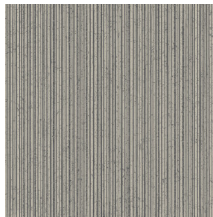

Kleuren (5)

66070

66071

66072

66073

66074

View

← 70 cm (27,56") →

Meer informatie? [Klik hier](#)

Bestel stalen, bereken hoeveelheden, bekijk instructievideo's, download technische informatie en meer:
www.arte-international.com

ARTE®

wallcoverings for the ultimate in refinement