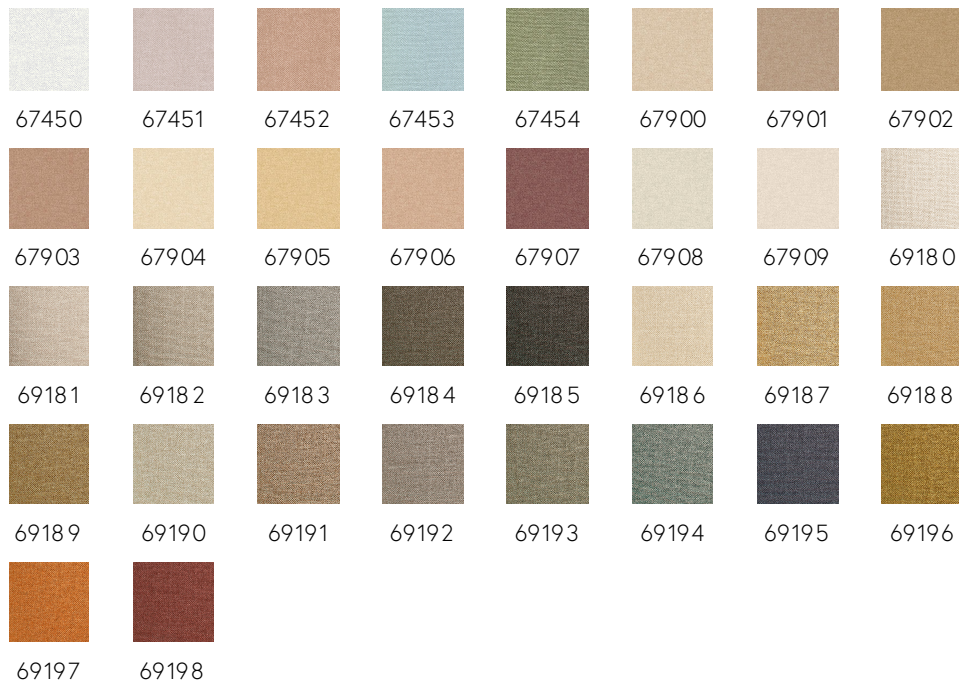

SAPPHIRE

Collectie Arte Contract

Technische specificaties

Referentie	<u>67450</u> • Glazed White
Productcategorie	Contract vinyl
Samenstelling	Contract vinyl op geweven textieldrager
Beschrijving	Deze vinyl muurbekleding werd ontwikkeld voor de projectmarkt en is uiterst duurzaam, stootvast en afwasbaar
Afmetingen	Breedte 132/137 cm, niet afgerand, leverbaar op afsnijding
Gewicht	± 630 gr/lm, 460 gr/m ²
Aanzet	Vrije aanzet 0 cm
Opmerking	Dubbel doorsnijden. IMO certificaat beschikbaar voor hoeveelheden vanaf 300 meter.
Lijm	Arte Clearpro of een dispersielijm van goede kwaliteit
Hoe verlijmen	Banen inlijmen
Lichtbestendigheid	Goed lichtbestendig
Hoe verwijderen	Volledig droog verwijderbaar
Brandklasse EU	B-s2, d0
Brandklasse US	Class A
Onderhoud	Afwasbaar
IMO Certified	

Kleuren (34)

Meer informatie? [Klik hier](#)

Bestel stalen, bereken hoeveelheden, bekijk instructievideo's, download technische informatie en meer:
www.arte-international.com

ARTE®

wallcoverings for the ultimate in refinement