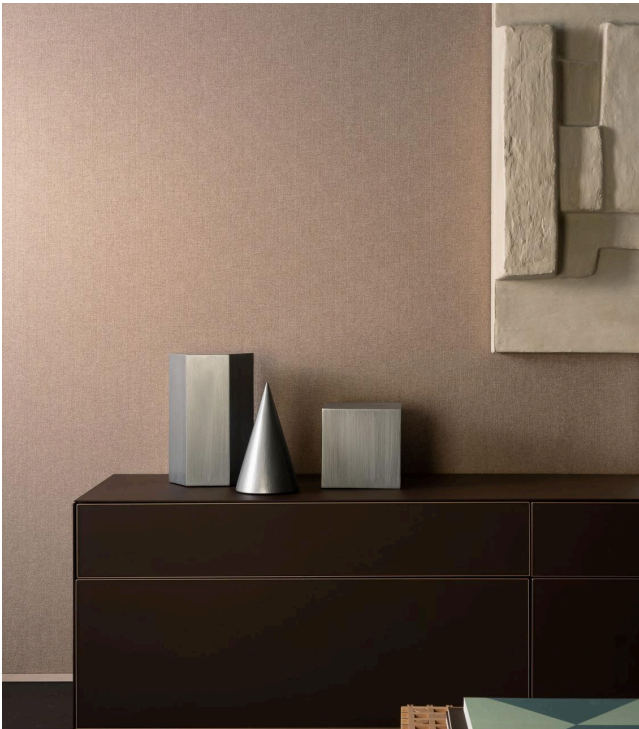

SAPPHIRE

Collectie Arte Contract

Technische specificaties

Referentie	<u>67450</u> • Glazed White
Productcategorie	Contract vinyl
Samenstelling	Contract vinyl op geweven textieldrager
Beschrijving	Deze vinyl muurbekleding werd ontwikkeld voor de projectmarkt en is uiterst duurzaam, stootvast en afwasbaar
Afmetingen	Breedte 132/137 cm, niet afgerand, leverbaar op afsnijding
Gewicht	± 630 gr/lm, 460 gr/m ²
Aanzet	Vrije aanzet 0 cm
Opmerking	Dubbel doorsnijden. IMO certificaat beschikbaar voor hoeveelheden vanaf 300 meter.
Lijm	Arte Clearpro of een dispersielijm van goede kwaliteit
Hoe verlijmen	Banen inlijmen
Lichtbestendigheid	Goed lichtbestendig
Hoe verwijderen	Volledig droog verwijderbaar
Brandklasse EU	B-s2, d0
Brandklasse US	Class A
Onderhoud	Afwasbaar
IMO Certified	