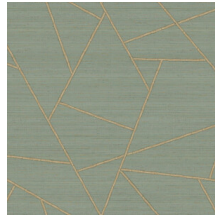

Patchwork Tropical

Collectie JV 602 Jaipur

Verhaal achter de collectie

Deze collectie verenigt weelderige florale prints en abstracte geometrische patronen in koele, subtiel gedempte kleuren. Blikvanger is de mural Jaipur Garden, verkrijgbaar in natuurlijk beige, fris groen of elektrisch blauw.

Technische specificaties

Referentie	<u>6820</u>
Samenstelling	Behang op vlies
Afmetingen	Rollen van 10,05 m x 1,00 m
Aanzet	Rechte aanzet 64 cm
Lijm	Arte Clearpro of een dispersielijm van goede kwaliteit
Hoe verlijmen	Muur inlijmen
Lichtbestendigheid	Goed lichtbestendig
Hoe verwijderen	Volledig droog verwijderbaar
Onderhoud	Licht afwasbaar

Kleuren (6)

6820

6821

6822

6823

6824

6825

View