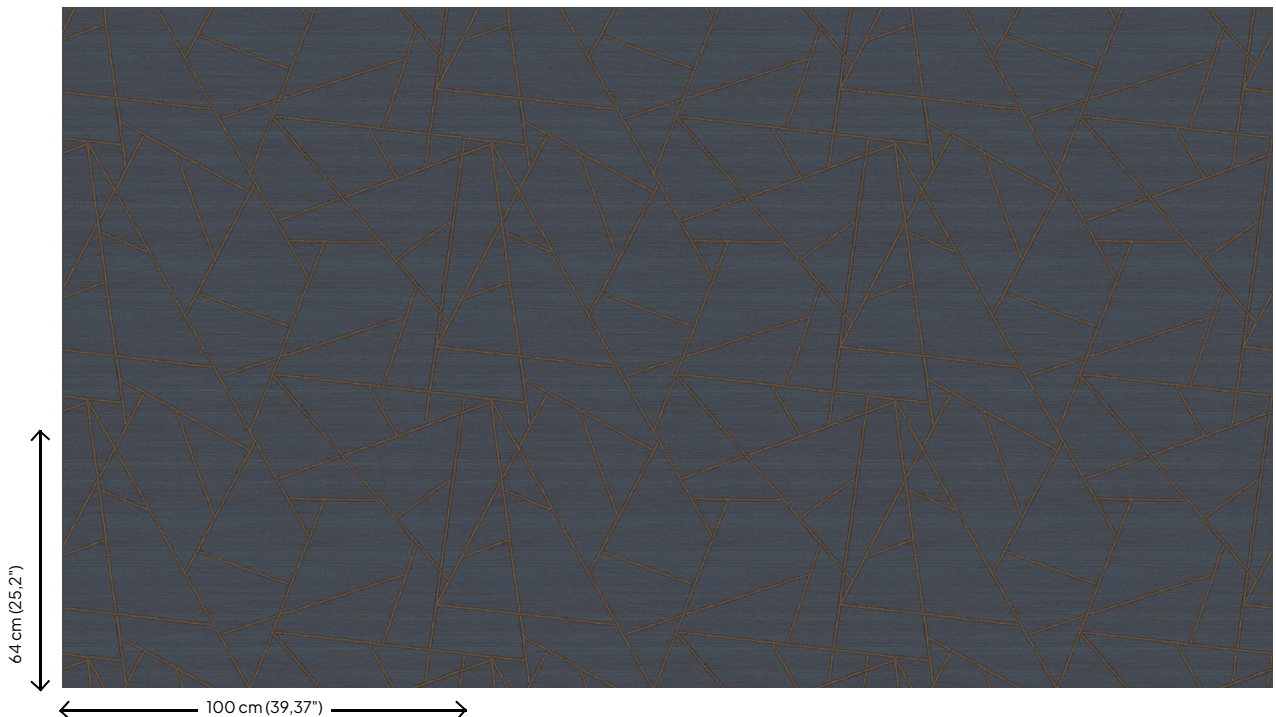

Patchwork Tropical

Collectie JV 602 Jaipur

Verhaal achter de collectie

Deze collectie verenigt weelderige florale prints en abstracte geometrische patronen in koele, subtiel gedempte kleuren. Blikvanger is de mural Jaipur Garden, verkrijgbaar in natuurlijk beige, fris groen of elektrisch blauw.

Technische specificaties

Referentie	<u>6820</u>
Samenstelling	Behang op vlies
Afmetingen	Rollen van 10,05 m x 1,00 m
Aanzet	Rechte aanzet 64 cm
Lijm	Arte Clearpro of een dispersielijm van goede kwaliteit
Hoe verlijmen	Muur inlijmen
Lichtbestendigheid	Goed lichtbestendig
Hoe verwijderen	Volledig droog verwijderbaar
Onderhoud	Licht afwasbaar

Kleuren (6)

6820

6821

6822

6823

6824

6825

View