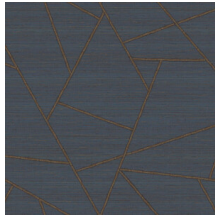

Patchwork Tropical

Collectie JV 602 Jaipur

Verhaal achter de collectie

Deze collectie verenigt weelderige florale prints en abstracte geometrische patronen in koele, subtiel gedempte kleuren. Blikvanger is de mural Jaipur Garden, verkrijgbaar in natuurlijk beige, fris groen of elektrisch blauw.

Technische specificaties

Referentie	<u>6820</u>
Samenstelling	Behang op vlies
Afmetingen	Rollen van 10,05 m x 1,00 m
Aanzet	Rechte aanzet 64 cm
Lijm	Arte Clearpro of een dispersielijm van goede kwaliteit
Hoe verlijmen	Muur inlijmen
Lichtbestendigheid	Goed lichtbestendig
Hoe verwijderen	Volledig droog verwijderbaar
Onderhoud	Licht afwasbaar

Kleuren (6)

6820

6821

6822

6823

6824

6825

View