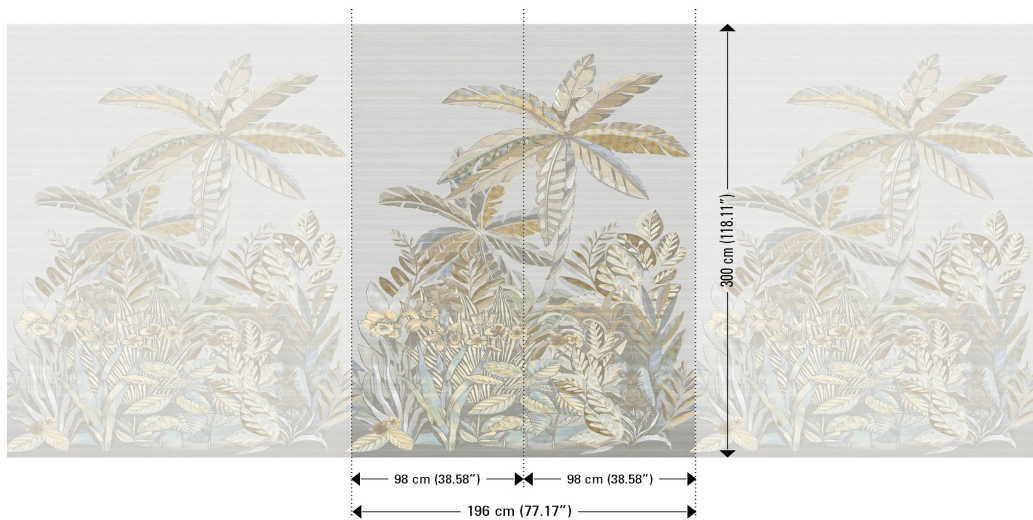

Kleuren (3)

6870

6871

6872

View

Meer informatie? [Klik hier](#)

Bestel stalen, bereken hoeveelheden, bekijk instructievideo's, download technische informatie en meer:
www.arte-international.com