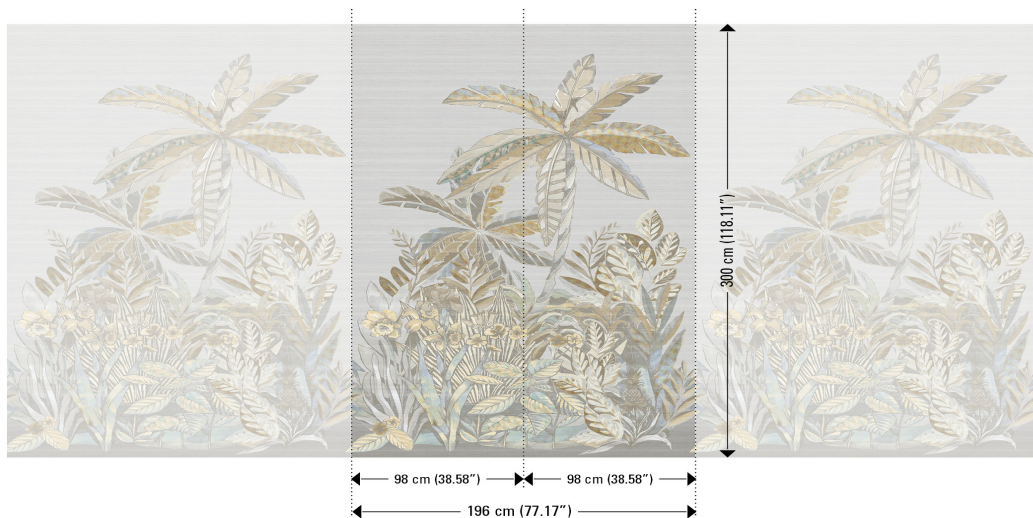

Kleuren (3)

6870

6871

6872

View

Meer informatie? [Klik hier](#)

Bestel stalen, bereken hoeveelheden, bekijk instructievideo's, download technische informatie en meer:
www.arte-international.com