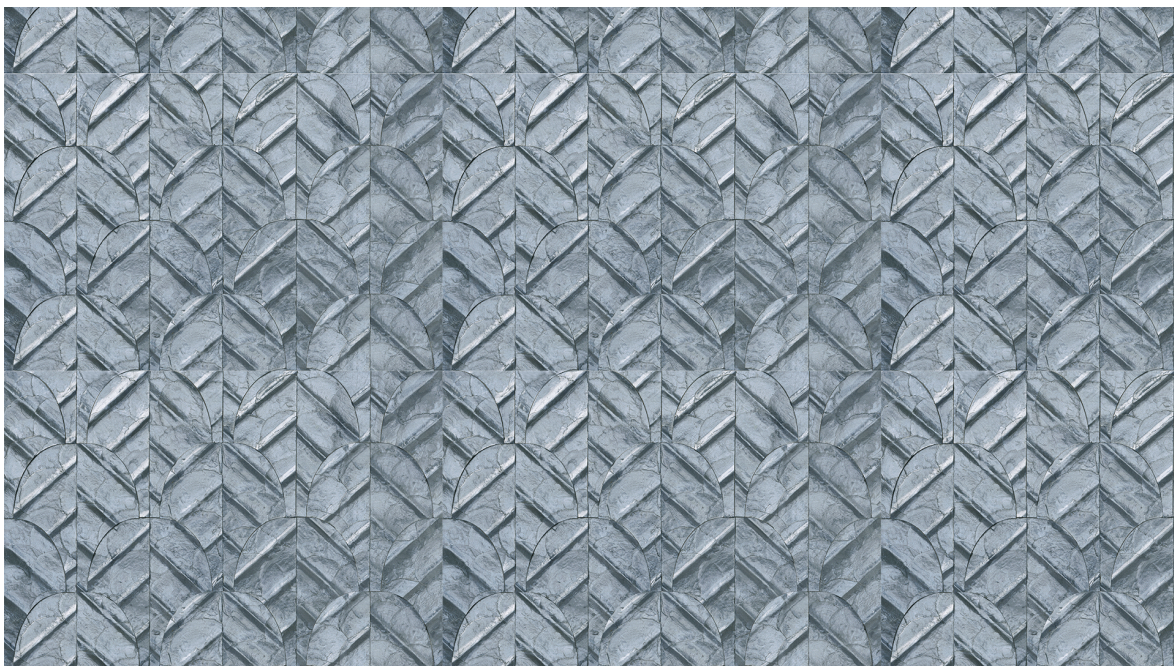

Technische specificaties

Referentie	<u>70323</u> • Riverbank
Productcategorie	Couture
Samenstelling	Natuurmuurbekleding op vlies
Beschrijving	Handgemaakt boogjespatroon van capizschelpen met opvallend veel reliëf en luxe parelmoerglans
Afmetingen	Tegels van 47 cm x 48 cm
Aanzet	Rechte aanzet 40 cm
Opmerking	Abalone is een decoratieve muurbekleding. De tegels zijn spatwaterdicht, maar niet geschikt voor langdurige blootstelling aan water. Gebruik de speciaal ontwikkelde lijm van Arte "Clearpro Extreme" (verbruik: 1kg = 5 m ² , verkocht per 5 kg) of een gelijkwaardige goed verwerkbaar montagelijm. Besteleenheid 4 tegels/doos.
Lijm	Arte Clearpro Extreme of een gelijkwaardige goed verwerkbaar montagelijm
Hoe verlijmen	Banen inlijmen
Lichtbestendigheid	Gemiddeld lichtbestendig
Brandklasse EU	D-s1, d0
Brandklasse US	Class A
Onderhoud	Afwasbaar

Kleuren (4)

70320

70321

70322

70323

View

Meer informatie? [Klik hier](#)

Bestel stalen, bereken hoeveelheden, bekijk instructievideo's, download technische informatie en meer:
www.arte-international.com