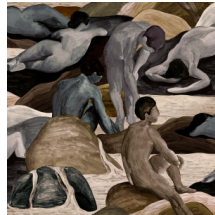

Kleuren (3)

70500

70501

70502

View

Meer informatie? [Klik hier](#)

Bestel stalen, bereken hoeveelheden, bekijk instructievideo's, download technische informatie en meer:
www.arte-international.com

ARTE®

wallcoverings for the ultimate in refinement