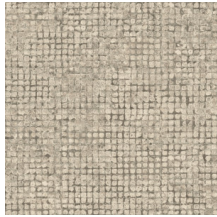

## Technische specificaties

Referentie	<u>70510</u> • Cocoa
Productcategorie	Exquisite
Samenstelling	Muurbekleding op vlies
Beschrijving	Verweerd blokpatroon van grote mozaïeken met opvallende metaalaccenten
Afmetingen	Breedte 90 cm / leverbaar op afsnijding
Aanzet	Vrije aanzet 0 cm, rekening houdende met de hoogte van het dessin nl. 21.33 cm
Lijm	Arte Clearpro of een dispersielijm van goede kwaliteit
Hoe verlijmen	Muur inlijmen
Lichtbestendigheid	Goed lichtbestendig
Hoe verwijderen	Volledig droog verwijderbaar
Brandnorm EU	B-s1, d0
Brandnorm VS	Class A
Onderhoud	Licht afwasbaar
IMO Certified	

## Kleuren (9)

70510

70511

70512

70513

70514

70515

70516