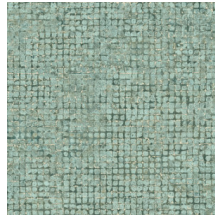

## Technische specificaties

Referentie	<u>70510</u> • Cocoa
Productcategorie	Exquisite
Samenstelling	Muurbekleding op vlies
Beschrijving	Verweerd blokpatroon van grote mozaïeken met opvallende metaalaccenten
Afmetingen	Breedte 90 cm / leverbaar op afsnijding
Aanzet	Vrije aanzet 0 cm, rekening houdende met de hoogte van het dessin nl. 21.33 cm
Lijm	Arte Clearpro of een dispersielijm van goede kwaliteit
Hoe verlijmen	Muur inlijmen
Lichtbestendigheid	Goed lichtbestendig
Hoe verwijderen	Volledig droog verwijderbaar
Brandnorm EU	B-s1, d0
Brandnorm VS	Class A
Onderhoud	Licht afwasbaar
IMO Certified	

## Kleuren (9)

70510

70511

70512

70513

70514

70515

70516