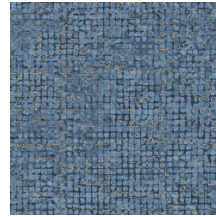

## Technische specificaties

Referentie	<u>70510</u> • Cocoa
Productcategorie	Exquisite
Samenstelling	Muurbekleding op vlies
Beschrijving	Verweerd blokpatroon van grote mozaïeken met opvallende metaalaccenten
Afmetingen	Breedte 90 cm / leverbaar op afsnijding
Aanzet	Vrije aanzet 0 cm, rekening houdende met de hoogte van het dessin nl. 21.33 cm
Lijm	Arte Clearpro of een dispersielijm van goede kwaliteit
Hoe verlijmen	Muur inlijmen
Lichtbestendigheid	Goed lichtbestendig
Hoe verwijderen	Volledig droog verwijderbaar
Brandnorm EU	B-s1, d0
Brandnorm VS	Class A
Onderhoud	Licht afwasbaar
IMO Certified	

## Kleuren (9)

70510

70511

70512

70513

70514

70515

70516