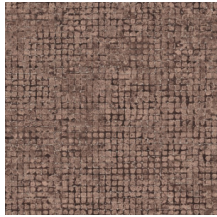

## Technische specificaties

Referentie	<u>70510</u> • Cocoa
Productcategorie	Exquisite
Samenstelling	Muurbekleding op vlies
Beschrijving	Verweerd blokpatroon van grote mozaïeken met opvallende metaalaccenten
Afmetingen	Breedte 90 cm / leverbaar op afsnijding
Aanzet	Vrije aanzet 0 cm, rekening houdende met de hoogte van het dessin nl. 21.33 cm
Lijm	Arte Clearpro of een dispersielijm van goede kwaliteit
Hoe verlijmen	Muur inlijmen
Lichtbestendigheid	Goed lichtbestendig
Hoe verwijderen	Volledig droog verwijderbaar
Brandnorm EU	B-s1, d0
Brandnorm VS	Class A
Onderhoud	Licht afwasbaar
IMO Certified	

## Kleuren (9)

70510

70511

70512

70513

70514

70515

70516