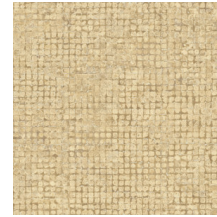

## Technische specificaties

Referentie	<u>70510</u> • Cocoa
Productcategorie	Exquisite
Samenstelling	Muurbekleding op vlies
Beschrijving	Verweerd blokpatroon van grote mozaïeken met opvallende metaalaccenten
Afmetingen	Breedte 90 cm / leverbaar op afsnijding
Aanzet	Vrije aanzet 0 cm, rekening houdende met de hoogte van het dessin nl. 21.33 cm
Lijm	Arte Clearpro of een dispersielijm van goede kwaliteit
Hoe verlijmen	Muur inlijmen
Lichtbestendigheid	Goed lichtbestendig
Hoe verwijderen	Volledig droog verwijderbaar
Brandnorm EU	B-s1, d0
Brandnorm VS	Class A
Onderhoud	Licht afwasbaar
IMO Certified	

## Kleuren (9)

70510

70511

70512

70513

70514

70515

70516