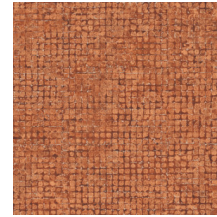

## Technische specificaties

Referentie	<u>70510</u> • Cocoa
Productcategorie	Exquisite
Samenstelling	Muurbekleding op vlies
Beschrijving	Verweerd blokpatroon van grote mozaïeken met opvallende metaalaccenten
Afmetingen	Breedte 90 cm / leverbaar op afsnijding
Aanzet	Vrije aanzet 0 cm, rekening houdende met de hoogte van het dessin nl. 21.33 cm
Lijm	Arte Clearpro of een dispersielijm van goede kwaliteit
Hoe verlijmen	Muur inlijmen
Lichtbestendigheid	Goed lichtbestendig
Hoe verwijderen	Volledig droog verwijderbaar
Brandnorm EU	B-s1, d0
Brandnorm VS	Class A
Onderhoud	Licht afwasbaar
IMO Certified	

## Kleuren (9)

70510

70511

70512

70513

70514

70515

70516