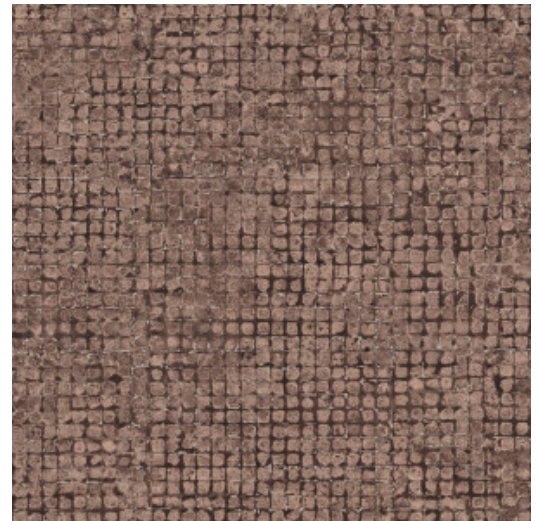

## Technische specificaties

Referentie	<u>70510</u> • Cocoa
Productcategorie	Exquisite
Samenstelling	Muurbekleding op vlies
Beschrijving	Verweerd blokpatroon van grote mozaïeken met opvallende metaalaccenten
Afmetingen	Breedte 90 cm / leverbaar op afsnijding
Aanzet	Vrije aanzet 0 cm, rekening houdende met de hoogte van het dessin nl. 21.33 cm
Lijm	Arte Clearpro of een dispersielijm van goede kwaliteit
Hoe verlijmen	Muur inlijmen
Lichtbestendigheid	Goed lichtbestendig
Hoe verwijderen	Volledig droog verwijderbaar
Brandnorm EU	B-s1, d0
Brandnorm VS	Class A
Onderhoud	Licht afwasbaar
IMO Certified	

## Kleuren (9)

70510

70511

70512

70513

70514

70515

70516