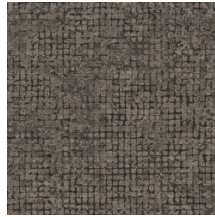

## Technische specificaties

Referentie	<u>70510</u> • Cocoa
Productcategorie	Exquisite
Samenstelling	Muurbekleding op vlies
Beschrijving	Verweerd blokpatroon van grote mozaïeken met opvallende metaalaccenten
Afmetingen	Breedte 90 cm / leverbaar op afsnijding
Aanzet	Vrije aanzet 0 cm, rekening houdende met de hoogte van het dessin nl. 21.33 cm
Lijm	Arte Clearpro of een dispersielijm van goede kwaliteit
Hoe verlijmen	Muur inlijmen
Lichtbestendigheid	Goed lichtbestendig
Hoe verwijderen	Volledig droog verwijderbaar
Brandnorm EU	B-s1, d0
Brandnorm VS	Class A
Onderhoud	Licht afwasbaar
IMO Certified	

## Kleuren (9)

70510

70511

70512

70513

70514

70515

70516