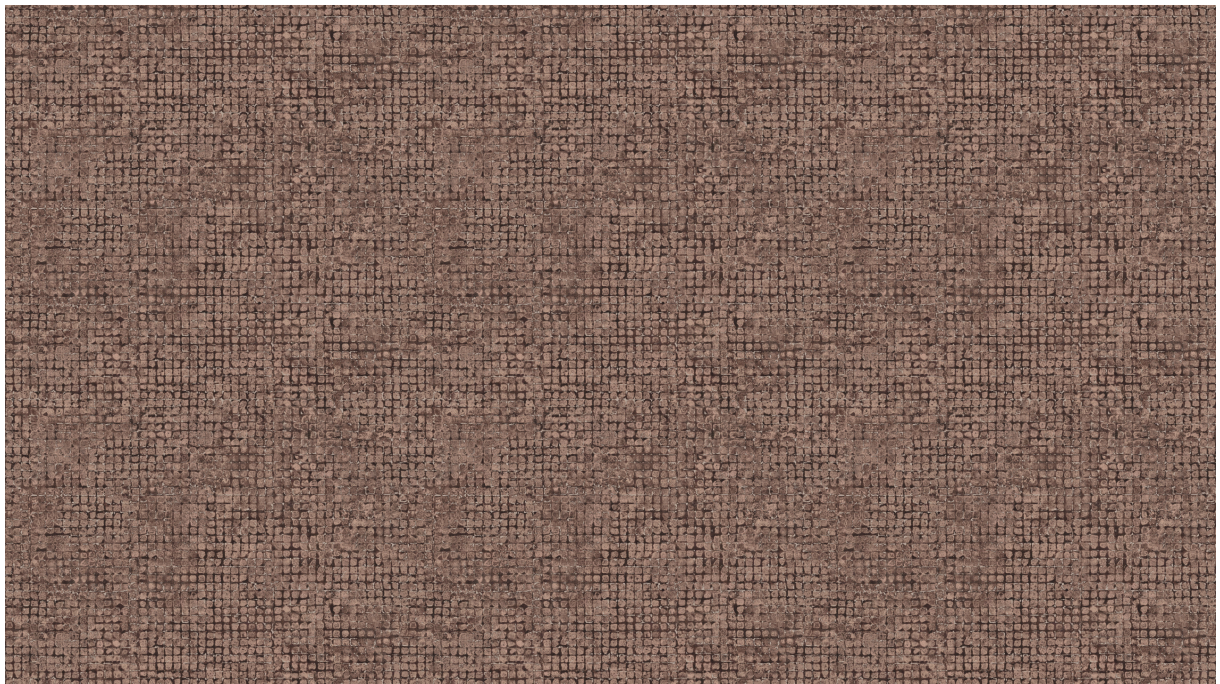

Kleuren (9)

70510

70511

70512

70513

70514

70515

70516

70517

70518

View

← 90 cm (35,43") →

Meer informatie? [Klik hier](#)

Bestel stalen, bereken hoeveelheden, bekijk instructievideo's, download technische informatie en meer:
www.arte-international.com

ARTE®

wallcoverings for the ultimate in refinement