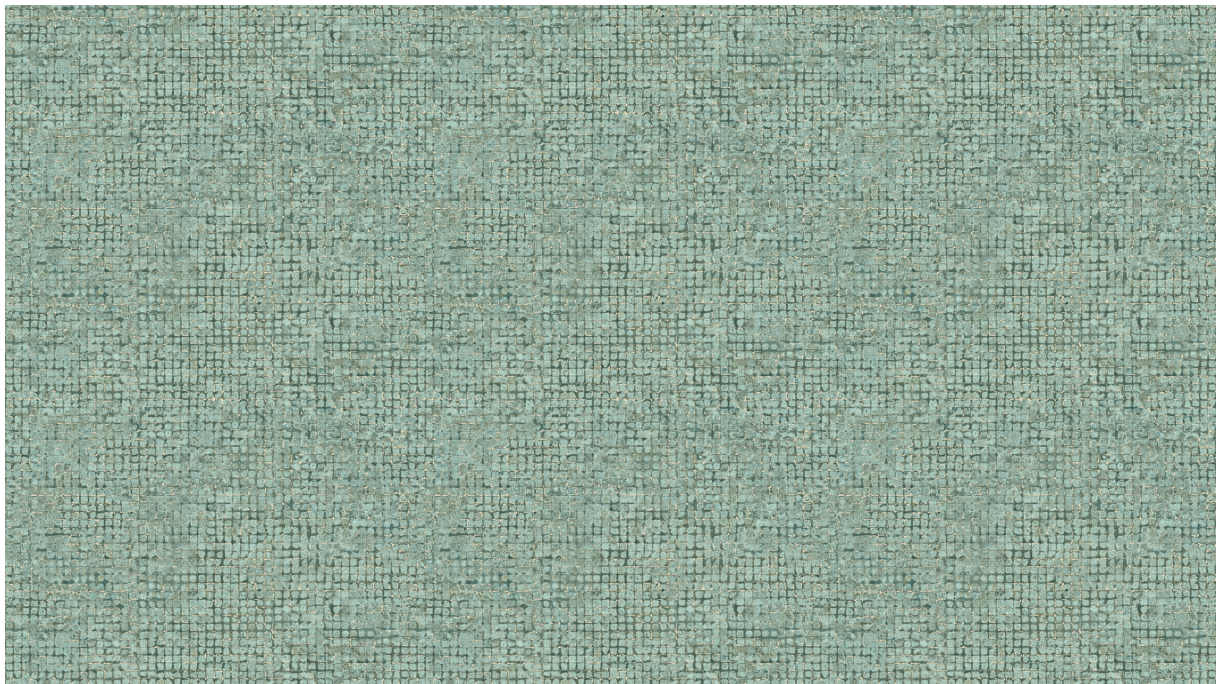

Technische specificaties

Referentie	<u>70511</u> • Teal
Productcategorie	Exquisite
Samenstelling	Muurbekleding op vlies
Beschrijving	Verweerd blokpatroon van grote mozaïeken met opvallende metaalaccenten
Afmetingen	Breedte 90 cm / leverbaar op afsnijding
Aanzet	Vrije aanzet 0 cm, rekening houdende met de hoogte van het dessin nl. 21.33 cm
Lijm	Arte Clearpro of een dispersielijm van goede kwaliteit
Hoe verlijmen	Muur inlijmen
Lichtbestendigheid	Goed lichtbestendig
Hoe verwijderen	Volledig droog verwijderbaar
Brandnorm EU	B-s1, d0
Brandnorm VS	Class A
Onderhoud	Licht afwasbaar
IMO Certified	

70516

70517

70518

View

← 90 cm (35,43") →

Meer informatie? [Klik hier](#)

Bestel stalen, bereken hoeveelheden, bekijk instructievideo's, download technische informatie en meer:
www.arte-international.com

ARTE®