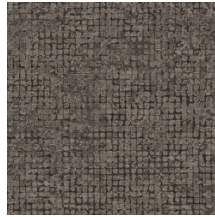

Technische specificaties

Referentie	<u>70511</u> • Teal
Productcategorie	Exquisite
Samenstelling	Muurbekleding op vlies
Beschrijving	Verweerd blokpatroon van grote mozaïeken met opvallende metaalaccenten
Afmetingen	Breedte 90 cm / leverbaar op afsnijding
Aanzet	Vrije aanzet 0 cm, rekening houdende met de hoogte van het dessin nl. 21.33 cm
Lijm	Arte Clearpro of een dispersielijm van goede kwaliteit
Hoe verlijmen	Muur inlijmen
Lichtbestendigheid	Goed lichtbestendig
Hoe verwijderen	Volledig droog verwijderbaar
Brandnorm EU	B-s1, d0
Brandnorm VS	Class A
Onderhoud	Licht afwasbaar
IMO Certified	

0493/22

Kleuren (9)

70510

70511

70512

70513

70514

70515

70516

70517

70518

View

← 90 cm (35,43") →

Meer informatie? [Klik hier](#)

Bestel stalen, bereken hoeveelheden, bekijk instructievideo's, download technische informatie en meer:
www.arte-international.com

ARTE®