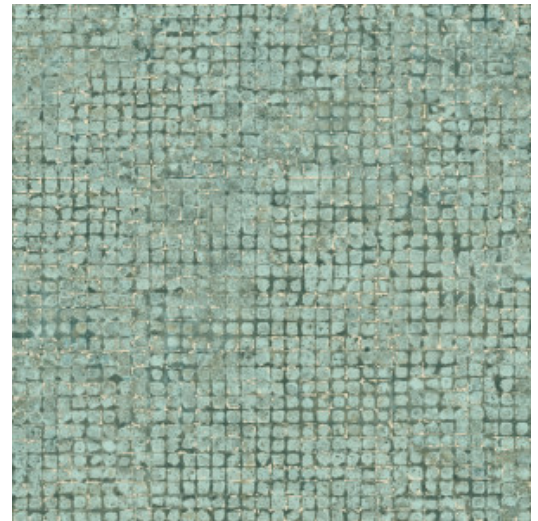

MOSAICO

Collectie Les Thermes

Verhaal achter de collectie

Les Thermes schetst het rijkelijke verleden van de Grieks-Romeinse oudheid waarbij beeldhouwkunst en architectuur een belangrijke rol spelen. Ook de gekende badcultuur is prominent aanwezig. Dit weerspiegelt zich onder andere in luxueuze mozaïeken, ambachtelijke technieken en een impressie van een handgeschilderd tafereel van Romeinse thermen. Deze weelderige collectie laat je proeven van de historische grandeur van weleer.

Technische specificaties

Referentie	<u>70511</u> • Teal
Productcategorie	Exquisite
Samenstelling	Muurbekleding op vlies
Beschrijving	Verweerd blokpatroon van grote mozaïeken met opvallende metaalaccenten
Afmetingen	Breedte 90 cm / leverbaar op afsnijding
Aanzet	Vrije aanzet 0 cm, rekening houdende met de hoogte van het dessin nl. 21.33 cm
Lijm	Arte Clearpro of een dispersielijm van goede kwaliteit
Hoe verlijmen	Muur inlijmen
Lichtbestendigheid	Goed lichtbestendig
Hoe verwijderen	Volledig droog verwijderbaar
Brandnorm EU	B-s1, d0
Brandnorm VS	Class A
Onderhoud	Licht afwasbaar
IMO Certified	

0493/22