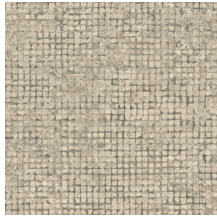

Technische specificaties

Referentie	<u>70511</u> • Teal
Productcategorie	Exquisite
Samenstelling	Muurbekleding op vlies
Beschrijving	Verweerd blokpatroon van grote mozaïeken met opvallende metaalaccenten
Afmetingen	Breedte 90 cm / leverbaar op afsnijding
Aanzet	Vrije aanzet 0 cm, rekening houdende met de hoogte van het dessin nl. 21.33 cm
Lijm	Arte Clearpro of een dispersielijm van goede kwaliteit
Hoe verlijmen	Muur inlijmen
Lichtbestendigheid	Goed lichtbestendig
Hoe verwijderen	Volledig droog verwijderbaar
Brandnorm EU	B-s1, d0
Brandnorm VS	Class A
Onderhoud	Licht afwasbaar
IMO Certified	

0493/22

Kleuren (9)

70510

70511

70512

70513

70514

70515

70516

70517

70518

View

← 90 cm (35,43") →

Meer informatie? [Klik hier](#)

Bestel stalen, bereken hoeveelheden, bekijk instructievideo's, download technische informatie en meer:
www.arte-international.com

ARTE®