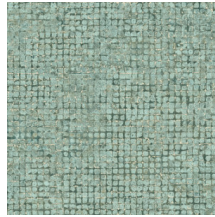

Technische specificaties

Referentie	<u>70511</u> • Teal
Productcategorie	Exquisite
Samenstelling	Muurbekleding op vlies
Beschrijving	Verweerd blokpatroon van grote mozaïeken met opvallende metaalaccenten
Afmetingen	Breedte 90 cm / leverbaar op afsnijding
Aanzet	Vrije aanzet 0 cm, rekening houdende met de hoogte van het dessin nl. 21.33 cm
Lijm	Arte Clearpro of een dispersielijm van goede kwaliteit
Hoe verlijmen	Muur inlijmen
Lichtbestendigheid	Goed lichtbestendig
Hoe verwijderen	Volledig droog verwijderbaar
Brandnorm EU	B-s1, d0
Brandnorm VS	Class A
Onderhoud	Licht afwasbaar
IMO Certified	

0493/22

Kleuren (9)

70510

70511

70512

70513

70514

70515