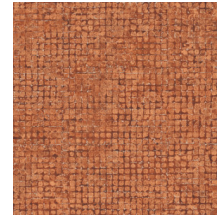

Technische specificaties

Referentie	<u>70511</u> • Teal
Productcategorie	Exquisite
Samenstelling	Muurbekleding op vlies
Beschrijving	Verweerd blokpatroon van grote mozaïeken met opvallende metaalaccenten
Afmetingen	Breedte 90 cm / leverbaar op afsnijding
Aanzet	Vrije aanzet 0 cm, rekening houdende met de hoogte van het dessin nl. 21.33 cm
Lijm	Arte Clearpro of een dispersielijm van goede kwaliteit
Hoe verlijmen	Muur inlijmen
Lichtbestendigheid	Goed lichtbestendig
Hoe verwijderen	Volledig droog verwijderbaar
Brandnorm EU	B-s1, d0
Brandnorm VS	Class A
Onderhoud	Licht afwasbaar
IMO Certified	

0493/22

Kleuren (9)

70510

70511

70512

70513

70514

70515

70516

70517

70518

View

← 90 cm (35,43") →

Meer informatie? [Klik hier](#)

Bestel stalen, bereken hoeveelheden, bekijk instructievideo's, download technische informatie en meer:
www.arte-international.com

ARTE®