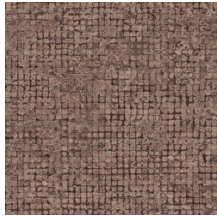

Technische specificaties

Referentie	<u>70511</u> • Teal
Productcategorie	Exquisite
Samenstelling	Muurbekleding op vlies
Beschrijving	Verweerd blokpatroon van grote mozaïeken met opvallende metaalaccenten
Afmetingen	Breedte 90 cm / leverbaar op afsnijding
Aanzet	Vrije aanzet 0 cm, rekening houdende met de hoogte van het dessin nl. 21.33 cm
Lijm	Arte Clearpro of een dispersielijm van goede kwaliteit
Hoe verlijmen	Muur inlijmen
Lichtbestendigheid	Goed lichtbestendig
Hoe verwijderen	Volledig droog verwijderbaar
Brandnorm EU	B-s1, d0
Brandnorm VS	Class A
Onderhoud	Licht afwasbaar
IMO Certified	

0493/22

Kleuren (9)

70510

70511

70512

70513

70514

70515