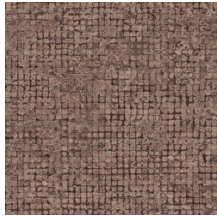

Technische specificaties

Referentie	<u>70515</u> • Charcoal
Productcategorie	Exquisite
Samenstelling	Muurbekleding op vlies
Beschrijving	Verweerd blokpatroon van grote mozaïeken met opvallende metaalaccenten
Afmetingen	Breedte 90 cm / leverbaar op afsnijding
Aanzet	Vrije aanzet 0 cm, rekening houdende met de hoogte van het dessin nl. 21.33 cm
Lijm	Arte Clearpro of een dispersielijm van goede kwaliteit
Hoe verlijmen	Muur inlijmen
Lichtbestendigheid	Goed lichtbestendig
Hoe verwijderen	Volledig droog verwijderbaar
Brandnorm EU	B-s1, d0
Brandnorm VS	Class A
Onderhoud	Licht afwasbaar
IMO Certified	

0493/22

Kleuren (9)

70510

70511

70512

70513

70514

70515