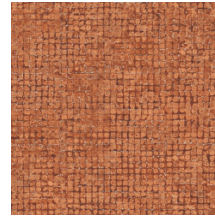

Technische specificaties

Referentie	<u>70515</u> • Charcoal
Productcategorie	Exquisite
Samenstelling	Muurbekleding op vlies
Beschrijving	Verweerd blokpatroon van grote mozaïeken met opvallende metaalaccenten
Afmetingen	Breedte 90 cm / leverbaar op afsnijding
Aanzet	Vrije aanzet 0 cm, rekening houdende met de hoogte van het dessin nl. 21.33 cm
Lijm	Arte Clearpro of een dispersielijm van goede kwaliteit
Hoe verlijmen	Muur inlijmen
Lichtbestendigheid	Goed lichtbestendig
Hoe verwijderen	Volledig droog verwijderbaar
Brandnorm EU	B-s1, d0
Brandnorm VS	Class A
Onderhoud	Licht afwasbaar
IMO Certified	

0493/22

Kleuren (9)

70510

70511

70512

70513

70514

70515

70516

70517

70518

View

← 90 cm (35,43") →

Meer informatie? [Klik hier](#)

Bestel stalen, bereken hoeveelheden, bekijk instructievideo's, download technische informatie en meer:
www.arte-international.com

ARTE®