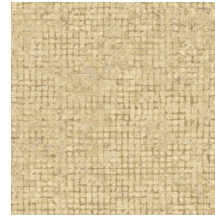

Technische specificaties

Referentie	<u>70515</u> • Charcoal
Productcategorie	Exquisite
Samenstelling	Muurbekleding op vlies
Beschrijving	Verweerd blokpatroon van grote mozaïeken met opvallende metaalaccenten
Afmetingen	Breedte 90 cm / leverbaar op afsnijding
Aanzet	Vrije aanzet 0 cm, rekening houdende met de hoogte van het dessin nl. 21.33 cm
Lijm	Arte Clearpro of een dispersielijm van goede kwaliteit
Hoe verlijmen	Muur inlijmen
Lichtbestendigheid	Goed lichtbestendig
Hoe verwijderen	Volledig droog verwijderbaar
Brandnorm EU	B-s1, d0
Brandnorm VS	Class A
Onderhoud	Licht afwasbaar
IMO Certified	

0493/22

Kleuren (9)

70510

70511

70512

70513

70514

70515

70516

70517

70518

View

← 90 cm (35,43") →

Meer informatie? [Klik hier](#)

Bestel stalen, bereken hoeveelheden, bekijk instructievideo's, download technische informatie en meer:
www.arte-international.com

ARTE®