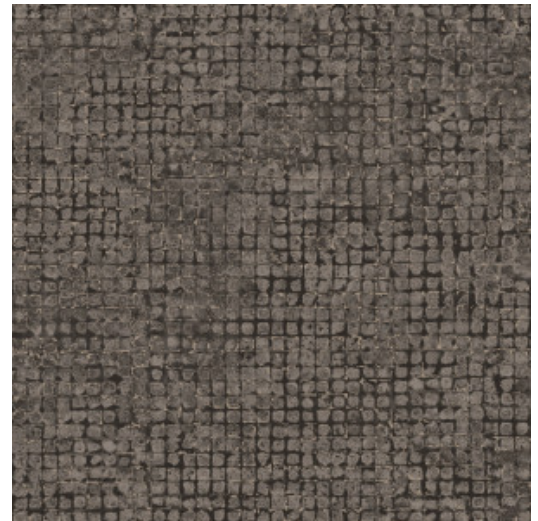

MOSAICO

Collectie Les Thermes

Verhaal achter de collectie

Les Thermes schetst het rijkelijke verleden van de Grieks-Romeinse oudheid waarbij beeldhouwkunst en architectuur een belangrijke rol spelen. Ook de gekende badcultuur is prominent aanwezig. Dit weerspiegelt zich onder andere in luxueuze mozaïeken, ambachtelijke technieken en een impressie van een handgeschilderd tafereel van Romeinse thermen. Deze weelderige collectie laat je proeven van de historische grandeur van weleer.

Technische specificaties

Referentie	<u>70515</u> • Charcoal
Productcategorie	Exquisite
Samenstelling	Muurbekleding op vlies
Beschrijving	Verweerd blokpatroon van grote mozaïeken met opvallende metaalaccenten
Afmetingen	Breedte 90 cm / leverbaar op afsnijding
Aanzet	Vrije aanzet 0 cm, rekening houdende met de hoogte van het dessin nl. 21.33 cm
Lijm	Arte Clearpro of een dispersielijm van goede kwaliteit
Hoe verlijmen	Muur inlijmen
Lichtbestendigheid	Goed lichtbestendig
Hoe verwijderen	Volledig droog verwijderbaar
Brandnorm EU	B-s1, d0
Brandnorm VS	Class A
Onderhoud	Licht afwasbaar
IMO Certified	

0493/22