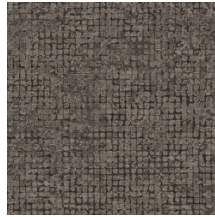

Technische specificaties

Referentie	<u>70515</u> • Charcoal
Productcategorie	Exquisite
Samenstelling	Muurbekleding op vlies
Beschrijving	Verweerd blokpatroon van grote mozaïeken met opvallende metaalaccenten
Afmetingen	Breedte 90 cm / leverbaar op afsnijding
Aanzet	Vrije aanzet 0 cm, rekening houdende met de hoogte van het dessin nl. 21.33 cm
Lijm	Arte Clearpro of een dispersielijm van goede kwaliteit
Hoe verlijmen	Muur inlijmen
Lichtbestendigheid	Goed lichtbestendig
Hoe verwijderen	Volledig droog verwijderbaar
Brandnorm EU	B-s1, d0
Brandnorm VS	Class A
Onderhoud	Licht afwasbaar
IMO Certified	

0493/22

Kleuren (9)

70510

70511

70512

70513

70514

70515

70516

70517

70518

View

← 90 cm (35,43") →

Meer informatie? [Klik hier](#)

Bestel stalen, bereken hoeveelheden, bekijk instructievideo's, download technische informatie en meer:
www.arte-international.com

ARTE®