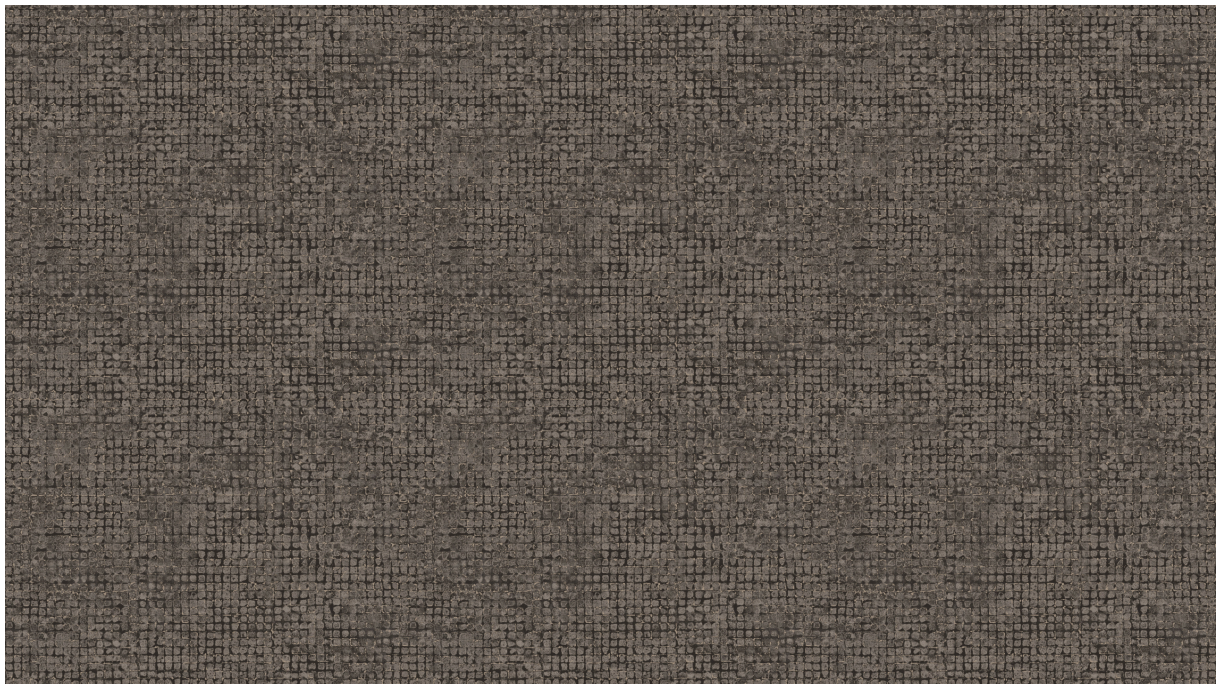

Kleuren (9)

70510

70511

70512

70513

70514

70515

70516

70517

70518

View

← 90 cm (35,43") →

Meer informatie? [Klik hier](#)

Bestel stalen, bereken hoeveelheden, bekijk instructievideo's, download technische informatie en meer:
www.arte-international.com

ARTE®

wallcoverings for the ultimate in refinement