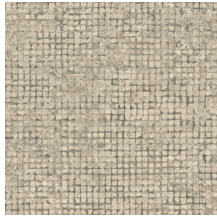

Technische specificaties

Referentie	<u>70515</u> • Charcoal
Productcategorie	Exquisite
Samenstelling	Muurbekleding op vlies
Beschrijving	Verweerd blokpatroon van grote mozaïeken met opvallende metaalaccenten
Afmetingen	Breedte 90 cm / leverbaar op afsnijding
Aanzet	Vrije aanzet 0 cm, rekening houdende met de hoogte van het dessin nl. 21.33 cm
Lijm	Arte Clearpro of een dispersielijm van goede kwaliteit
Hoe verlijmen	Muur inlijmen
Lichtbestendigheid	Goed lichtbestendig
Hoe verwijderen	Volledig droog verwijderbaar
Brandnorm EU	B-s1, d0
Brandnorm VS	Class A
Onderhoud	Licht afwasbaar
IMO Certified	

0493/22

Kleuren (9)

70510

70511

70512

70513

70514

70515

70516

70517

70518

View

← 90 cm (35,43") →

Meer informatie? [Klik hier](#)

Bestel stalen, bereken hoeveelheden, bekijk instructievideo's, download technische informatie en meer:
www.arte-international.com

ARTE®