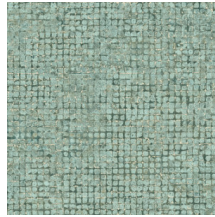

Technische specificaties

Referentie	<u>70515</u> • Charcoal
Productcategorie	Exquisite
Samenstelling	Muurbekleding op vlies
Beschrijving	Verweerd blokpatroon van grote mozaïeken met opvallende metaalaccenten
Afmetingen	Breedte 90 cm / leverbaar op afsnijding
Aanzet	Vrije aanzet 0 cm, rekening houdende met de hoogte van het dessin nl. 21.33 cm
Lijm	Arte Clearpro of een dispersielijm van goede kwaliteit
Hoe verlijmen	Muur inlijmen
Lichtbestendigheid	Goed lichtbestendig
Hoe verwijderen	Volledig droog verwijderbaar
Brandnorm EU	B-s1, d0
Brandnorm VS	Class A
Onderhoud	Licht afwasbaar
IMO Certified	

0493/22

Kleuren (9)

70510

70511

70512

70513

70514

70515