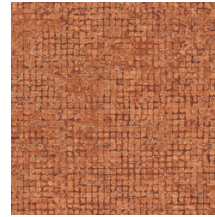

Technische specificaties

Referentie	<u>70518</u> • Cloud
Productcategorie	Exquisite
Samenstelling	Muurbekleding op vlies
Beschrijving	Verweerd blokpatroon van grote mozaïeken met opvallende metaalaccenten
Afmetingen	Breedte 90 cm / leverbaar op afsnijding
Aanzet	Vrije aanzet 0 cm, rekening houdende met de hoogte van het dessin nl. 21.33 cm
Lijm	Arte Clearpro of een dispersielijm van goede kwaliteit
Hoe verlijmen	Muur inlijmen
Lichtbestendigheid	Goed lichtbestendig
Hoe verwijderen	Volledig droog verwijderbaar
Brandnorm EU	B-s1, d0
Brandnorm VS	Class A
Onderhoud	Licht afwasbaar
IMO Certified	

0493/22

Kleuren (9)

70510

70511

70512

70513

70514

70515

70516

70517

70518

View

← 90 cm (35,43") →

Meer informatie? [Klik hier](#)

Bestel stalen, bereken hoeveelheden, bekijk instructievideo's, download technische informatie en meer:
www.arte-international.com

ARTE®