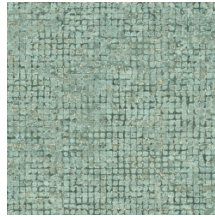

Technische specificaties

Referentie	<u>70518</u> • Cloud
Productcategorie	Exquisite
Samenstelling	Muurbekleding op vlies
Beschrijving	Verweerd blokpatroon van grote mozaïeken met opvallende metaalaccenten
Afmetingen	Breedte 90 cm / leverbaar op afsnijding
Aanzet	Vrije aanzet 0 cm, rekening houdende met de hoogte van het dessin nl. 21.33 cm
Lijm	Arte Clearpro of een dispersielijm van goede kwaliteit
Hoe verlijmen	Muur inlijmen
Lichtbestendigheid	Goed lichtbestendig
Hoe verwijderen	Volledig droog verwijderbaar
Brandnorm EU	B-s1, d0
Brandnorm VS	Class A
Onderhoud	Licht afwasbaar
IMO Certified	

0493/22

Kleuren (9)

70510

70511

70512

70513

70514

70515