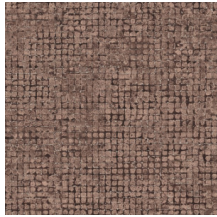

Technische specificaties

Referentie	<u>70518</u> • Cloud
Productcategorie	Exquisite
Samenstelling	Muurbekleding op vlies
Beschrijving	Verweerd blokpatroon van grote mozaïeken met opvallende metaalaccenten
Afmetingen	Breedte 90 cm / leverbaar op afsnijding
Aanzet	Vrije aanzet 0 cm, rekening houdende met de hoogte van het dessin nl. 21.33 cm
Lijm	Arte Clearpro of een dispersielijm van goede kwaliteit
Hoe verlijmen	Muur inlijmen
Lichtbestendigheid	Goed lichtbestendig
Hoe verwijderen	Volledig droog verwijderbaar
Brandnorm EU	B-s1, d0
Brandnorm VS	Class A
Onderhoud	Licht afwasbaar
IMO Certified	

0493/22

Kleuren (9)

70510

70511

70512

70513

70514

70515