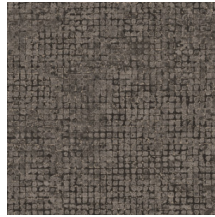

Technische specificaties

Referentie	<u>70518</u> • Cloud
Productcategorie	Exquisite
Samenstelling	Muurbekleding op vlies
Beschrijving	Verweerd blokpatroon van grote mozaïeken met opvallende metaalaccenten
Afmetingen	Breedte 90 cm / leverbaar op afsnijding
Aanzet	Vrije aanzet 0 cm, rekening houdende met de hoogte van het dessin nl. 21.33 cm
Lijm	Arte Clearpro of een dispersielijm van goede kwaliteit
Hoe verlijmen	Muur inlijmen
Lichtbestendigheid	Goed lichtbestendig
Hoe verwijderen	Volledig droog verwijderbaar
Brandnorm EU	B-s1, d0
Brandnorm VS	Class A
Onderhoud	Licht afwasbaar
IMO Certified	

0493/22

Kleuren (9)

70510

70511

70512

70513

70514

70515

70516

70517

70518

View

← 90 cm (35,43") →

Meer informatie? [Klik hier](#)

Bestel stalen, bereken hoeveelheden, bekijk instructievideo's, download technische informatie en meer:
www.arte-international.com

ARTE®