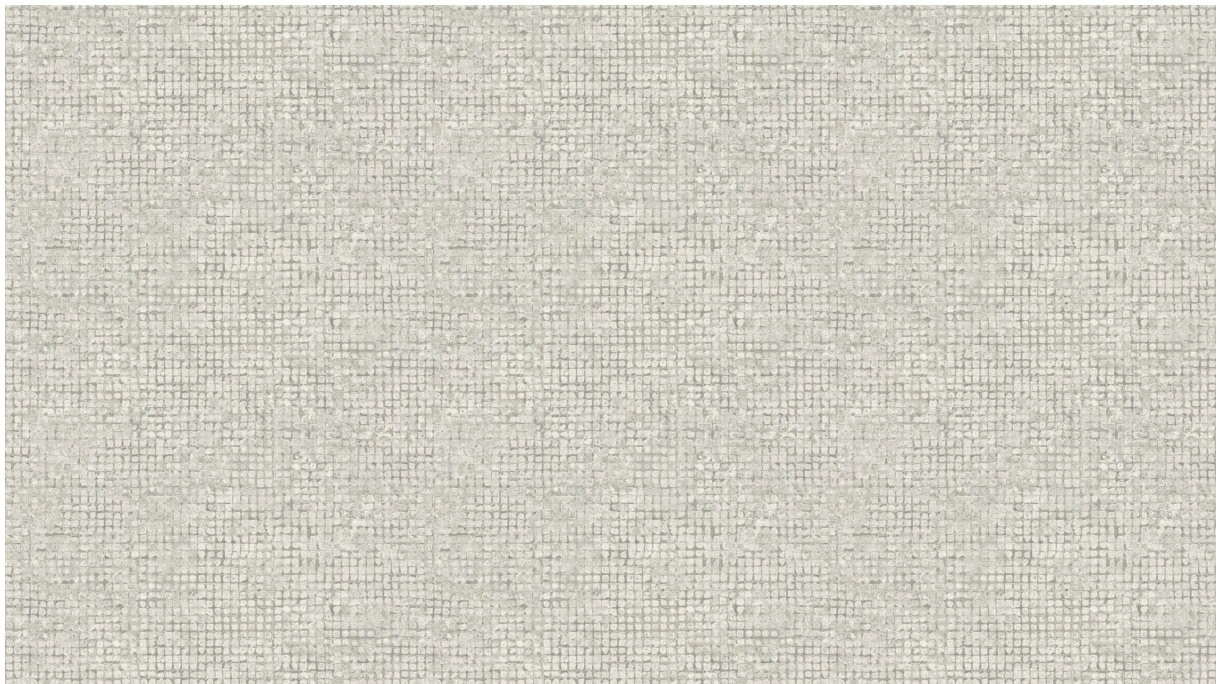

Kleuren (9)

70510

70511

70512

70513

70514

70515

70516

70517

70518

View

← 90 cm (35,43") →

Meer informatie? [Klik hier](#)

Bestel stalen, bereken hoeveelheden, bekijk instructievideo's, download technische informatie en meer:
www.arte-international.com

ARTE®

wallcoverings for the ultimate in refinement