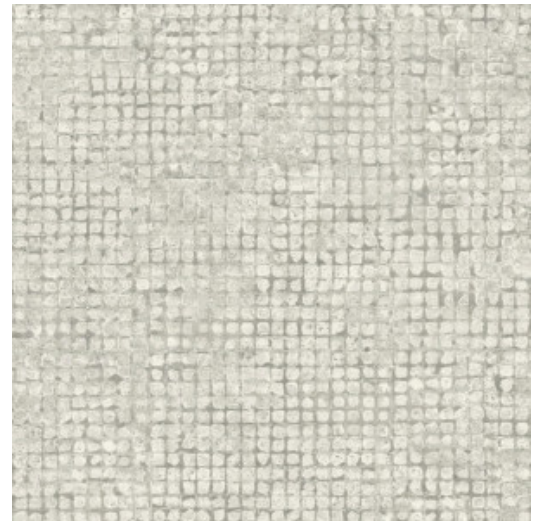

MOSAICO

Collectie Les Thermes

Verhaal achter de collectie

Les Thermes schetst het rijkelijke verleden van de Grieks-Romeinse oudheid waarbij beeldhouwkunst en architectuur een belangrijke rol spelen. Ook de gekende badcultuur is prominent aanwezig. Dit weerspiegelt zich onder andere in luxueuze mozaïeken, ambachtelijke technieken en een impressie van een handgeschilderd tafereel van Romeinse thermen. Deze weelderige collectie laat je proeven van de historische grandeur van weleer.

Technische specificaties

Referentie	<u>70518</u> • Cloud
Productcategorie	Exquisite
Samenstelling	Muurbekleding op vlies
Beschrijving	Verweerd blokpatroon van grote mozaïeken met opvallende metaalaccenten
Afmetingen	Breedte 90 cm / leverbaar op afsnijding
Aanzet	Vrije aanzet 0 cm, rekening houdende met de hoogte van het dessin nl. 21.33 cm
Lijm	Arte Clearpro of een dispersielijm van goede kwaliteit
Hoe verlijmen	Muur inlijmen
Lichtbestendigheid	Goed lichtbestendig
Hoe verwijderen	Volledig droog verwijderbaar
Brandnorm EU	B-s1, d0
Brandnorm VS	Class A
Onderhoud	Licht afwasbaar
IMO Certified	

0493/22