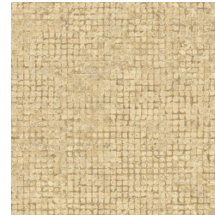

Technische specificaties

Referentie	<u>70518</u> • Cloud
Productcategorie	Exquisite
Samenstelling	Muurbekleding op vlies
Beschrijving	Verweerd blokpatroon van grote mozaïeken met opvallende metaalaccenten
Afmetingen	Breedte 90 cm / leverbaar op afsnijding
Aanzet	Vrije aanzet 0 cm, rekening houdende met de hoogte van het dessin nl. 21.33 cm
Lijm	Arte Clearpro of een dispersielijm van goede kwaliteit
Hoe verlijmen	Muur inlijmen
Lichtbestendigheid	Goed lichtbestendig
Hoe verwijderen	Volledig droog verwijderbaar
Brandnorm EU	B-s1, d0
Brandnorm VS	Class A
Onderhoud	Licht afwasbaar
IMO Certified	

0493/22

Kleuren (9)

70510

70511

70512

70513

70514

70515

70516

70517

70518

View

← 90 cm (35,43") →

Meer informatie? [Klik hier](#)

Bestel stalen, bereken hoeveelheden, bekijk instructievideo's, download technische informatie en meer:
www.arte-international.com

ARTE®