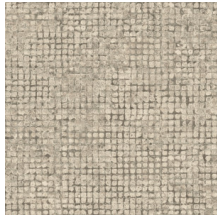

Technische specificaties

Referentie	<u>70518</u> • Cloud
Productcategorie	Exquisite
Samenstelling	Muurbekleding op vlies
Beschrijving	Verweerd blokpatroon van grote mozaïeken met opvallende metaalaccenten
Afmetingen	Breedte 90 cm / leverbaar op afsnijding
Aanzet	Vrije aanzet 0 cm, rekening houdende met de hoogte van het dessin nl. 21.33 cm
Lijm	Arte Clearpro of een dispersielijm van goede kwaliteit
Hoe verlijmen	Muur inlijmen
Lichtbestendigheid	Goed lichtbestendig
Hoe verwijderen	Volledig droog verwijderbaar
Brandnorm EU	B-s1, d0
Brandnorm VS	Class A
Onderhoud	Licht afwasbaar
IMO Certified	

0493/22

Kleuren (9)

70510

70511

70512

70513

70514

70515

70516

70517

70518

View

← 90 cm (35,43") →

Meer informatie? [Klik hier](#)

Bestel stalen, bereken hoeveelheden, bekijk instructievideo's, download technische informatie en meer:
www.arte-international.com

ARTE®